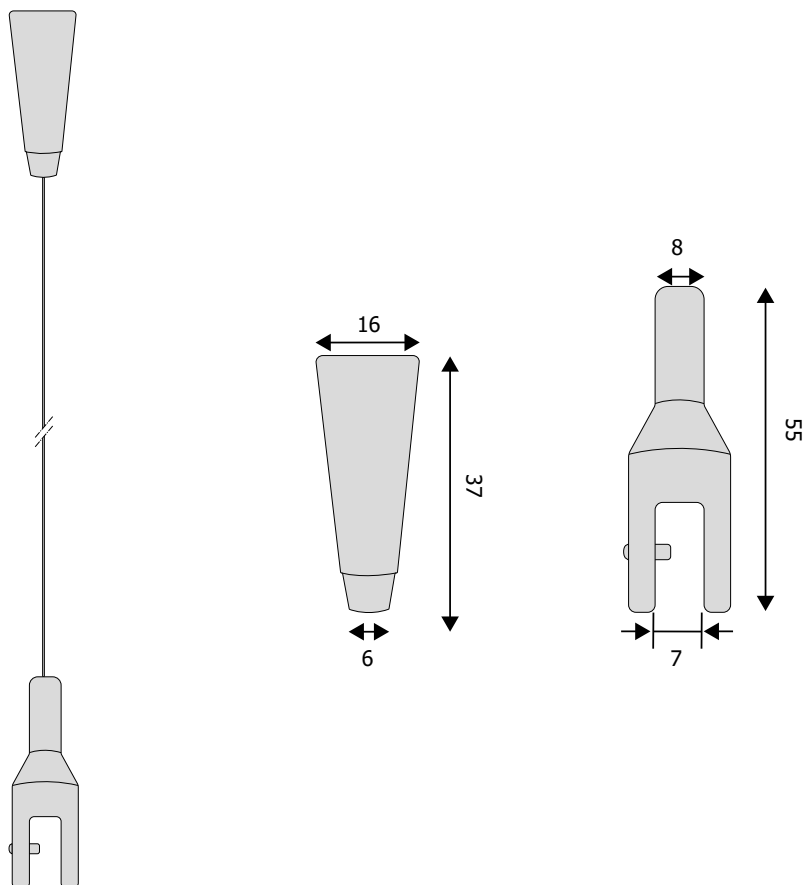

DIST31-32-31SS-32SS

Distanziali

SCHEDA TECNICA

STRUTTURA

MATERIALE: ottone

FINITURA: argento satinato

INDOOR/OUTDOOR

FINITURA: cromo lucido

FISSAGGIO A PARETE

USO: targa senza fori

DIST31-DIST31: Attacco in ottone da applicare al soffitto per la sospensione di pannelli attraverso cavetti. Finitura cromato lucido o argento satinato.

DIST31-DIST31: Attacco in ottone per l'aggancio di pannelli sospesi senza fori. Finitura cromato lucido o argento satinato.

DIST31-32-31SS-32SS
Distanziali

SCHEDA TECNICA

DIMENSIONI PRODOTTO (mm)

Codice	Dim. struttura	Finitura	Cod. EAN
DIST31	16x37	Cromato lucido	0755899240395
DIST32	15x55	Cromato lucido	0755899240401
DIST31/SS	16x37	Argento satinato	0768855779211
DIST32/SS	15x55	Argento satinato	0768855779228