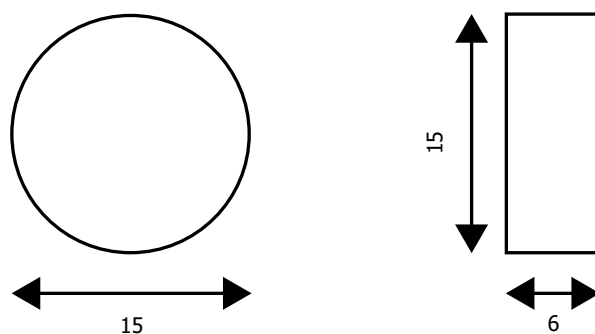

DIMENSIONI PRODOTTO (mm)

Codice	Dim. struttura	Finitura	Cod. EAN
DIST41	Ø 15	Argento satinato	0755899240418
DIST41/G	Ø 15	Dorato	0768855779204
DIST41/C	Ø 15	Cromato lucido	0768855779198