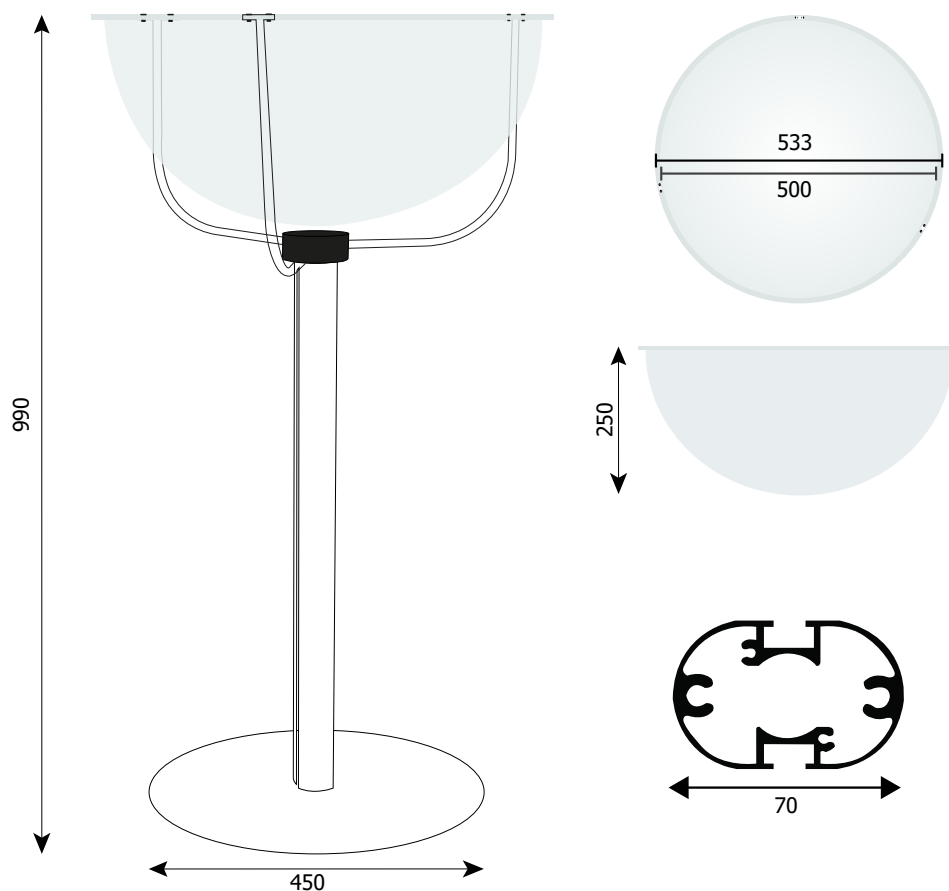

DSK011-015 Espositori Pubblicitari

SCHEDA TECNICA

DSK011

DSK015

STRUTTURA

MATERIALE STRUTTURA:
metallo/alluminio

MATERIALE MEZZA SFERA: plexiglass

FINITURA: silver

INDOOR

GRAFICA

GRAFICA INTERCAMBIABILE

MONOFACCIALE/BIFACCIALE

Bancarella espositiva con mezza sfera in plexi trasparente spessore 3 mm e diametro 50 cm. Base Ø 450 mm in metallo verniciato a polveri silver. Montante a sezione ovale h 720 mm in alluminio anodizzato silver con 3 braccetti per il fissaggio della mezza sfera. Possibilità di aggiungere porta avvisi A4 con tasca in plexi per grafica intercambiabile (cod. DSK015).

DIMENSIONI PRODOTTO (mm)

Codice	Dimensioni AxØ	Cod. EAN
DSK011	990x450	0755899261550

DIMENSIONI PRODOTTO (mm)

Codice	F.to utile	Dimensioni	Cod. EAN
DSK015	A4	240x310	0755899261598