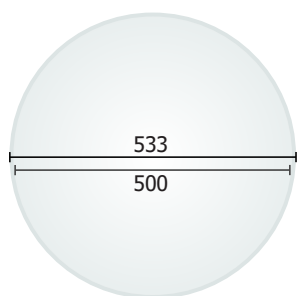

**DSK012****DSK-DIV**

STRUTTURA

MATERIALE DSK012: metacrilato trasparente

MATERIALE DSK-DIV: metacrilato trasparente

INDOOR

Bancarella espositiva con mezza sfera in metacrilato trasparente spessore 3 mm e diametro 500 mm. Struttura con base a croce in metacrilato trasparente sagomato spessore 5 mm. Altezza totale 900 mm. Possibilità di aggiungere 2 divisori interni in metacrilato trasparente (cod. DSK-DIV).

DSK-DIV

DIMENSIONI PRODOTTO (mm)

Codice	Dimensioni (bxhxp)	Cod. EAN
DSK012	900x520x520	0755899261567
DSK-DIV	500X250	0768855794160