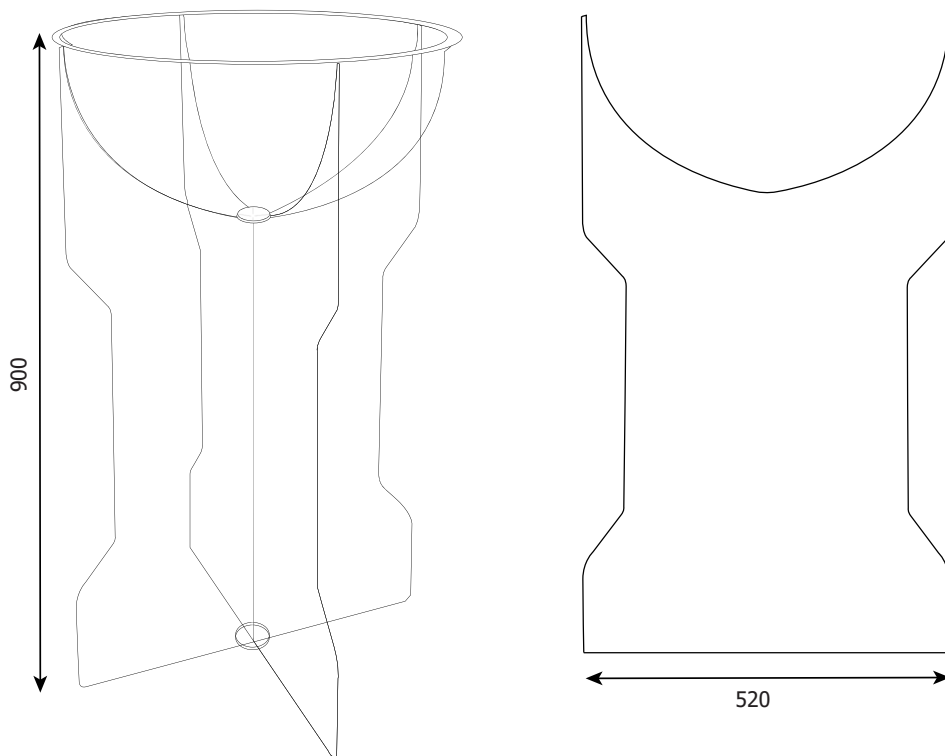

**DSK012****DSK-DIV**

STRUTTURA

MATERIALE DSK012: metacrilato trasparente

MATERIALE DSK-DIV: metacrilato trasparente

INDOOR

Bancarella espositiva con mezza sfera in metacrilato trasparente spessore 3 mm e diametro 500 mm. Struttura con base a croce in metacrilato trasparente sagomato spessore 5 mm. Altezza totale 900 mm. Possibilità di aggiungere 2 divisori interni in metacrilato trasparente (cod. DSK-DIV).

DSK-DIV

DIMENSIONI PRODOTTO (mm)

Codice	Dimensioni (bxhxp)	Cod. EAN
DSK012	900x520x520	0755899261567
DSK-DIV	500X250	0768855794160