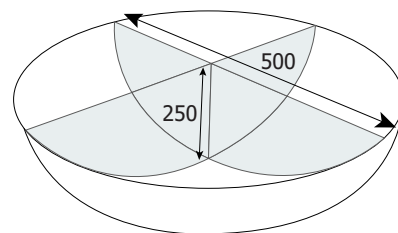

**DSK012****DSK-DIV**

STRUTTURA

MATERIALE DSK012: metacrilato trasparente

MATERIALE DSK-DIV: metacrilato trasparente

INDOOR

Bancarella espositiva con mezza sfera in metacrilato trasparente spessore 3 mm e diametro 500 mm. Struttura con base a croce in metacrilato trasparente sagomato spessore 5 mm. Altezza totale 900 mm. Possibilità di aggiungere 2 divisori interni in metacrilato trasparente (cod. DSK-DIV).

DSK-DIV

DIMENSIONI PRODOTTO (mm)

Codice	Dimensioni (bxhxp)	Cod. EAN
DSK012	900x520x520	0755899261567
DSK-DIV	500X250	0768855794160