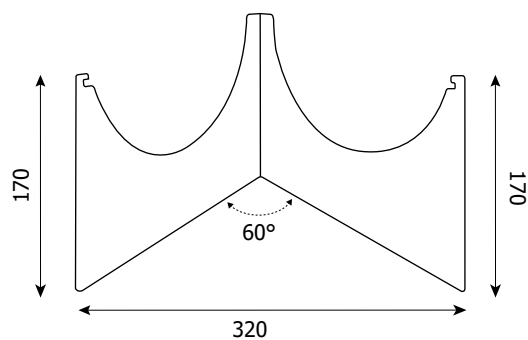

STRUTTURA

MATERIALE MEZZA SFERA: plexiglass

INDOOR

Espositore da banco con mezza sfera in plexi trasparente spessore 3 mm e diametro 30 cm.

DIMENSIONI PRODOTTO (mm)

Codice	Dimensioni bxxh \times \varnothing	Cod. EAN
DSK016	290x195x300	0768855771710