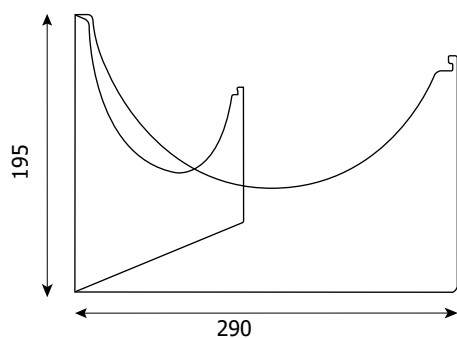

STRUTTURA

MATERIALE MEZZA SFERA: plexiglass

INDOOR

Espositore da banco con mezza sfera in plexi trasparente spessore 3 mm e diametro 30 cm.

DIMENSIONI PRODOTTO (mm)

Codice	Dimensioni bxxh \times \varnothing	Cod. EAN
DSK016	290x195x300	0768855771710