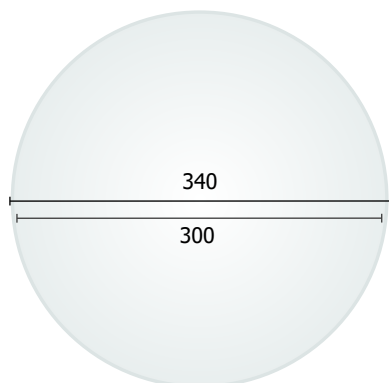

STRUTTURA

MATERIALE MEZZA SFERA: plexiglass

INDOOR

Espositore da banco con mezza sfera in plexi trasparente spessore 3 mm e diametro 30 cm.

DIMENSIONI PRODOTTO (mm)

Codice	Dimensioni bxxh \times \varnothing	Cod. EAN
DSK016	290x195x300	0768855771710