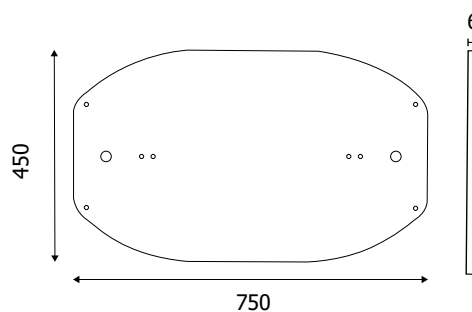

## SCHEMA TECNICA

**DIMENSIONI PRODOTTO (mm)**

Codice	Formato	Area visibile	Illuminazione	Dim. struttura	Cod. EAN
<b>EKILUX02</b>	700X2000	620X1996	LED	700X2000	0755899240425

**MISURE IMBALLO (mm/kg)**

Codice	Dim. imballo	Peso art.	Peso art. e imballo
<b>EKILUX02</b>	840x2100x300	23,00	25,00