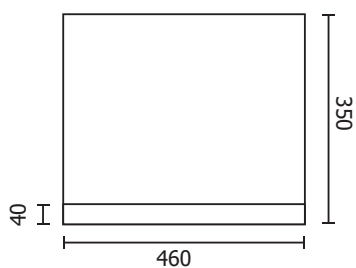

LGG03/P Espositori a leggio

SCHEMA TECNICA

STRUTTURA

MATERIALE: metacrilato

FINITURA: trasparente

INDOOR

Podio interamente in metacrilato trasparente spessore 8 mm composto da tre ripiani interne e leggi nella parte superiore per formato A3 orizzontale.

LEGGIO

BASE

DIMENSIONI PRODOTTO (mm)

| Codice | Formato | Dim. struttura (AxBxC) | Cod. EAN |
|---------|-----------|------------------------|---------------|
| LGG03/P | A4V - A30 | 460x1200x400 | 0768855777859 |

MISURE IMBALLO (mm/kg)

| Codice | Dim. imballo | Peso art. | Peso art. e imballo |
|---------|--------------|-----------|---------------------|
| LGG03/P | 500x1000x70 | 15 | 16 |