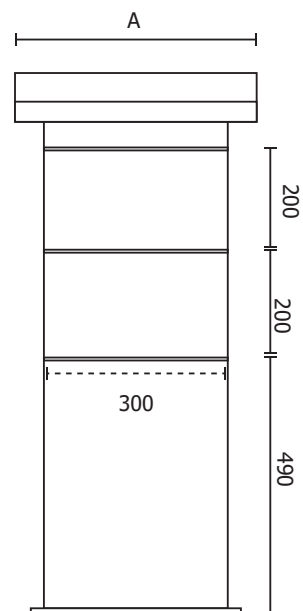

LGG03/P Espositori a leggio

SCHEMA TECNICA

STRUTTURA

MATERIALE: metacrilato

FINITURA: trasparente

INDOOR

Podio interamente in metacrilato trasparente spessore 8 mm composto da tre ripiani interne e leggi nella parte superiore per formato A3 orizzontale.

LEGGIO

BASE

DIMENSIONI PRODOTTO (mm)

| Codice | Formato | Dim. struttura (AxBxC) | Cod. EAN |
|---------|-----------|------------------------|---------------|
| LGG03/P | A4V - A30 | 460x1200x400 | 0768855777859 |

MISURE IMBALLO (mm/kg)

| Codice | Dim. imballo | Peso art. | Peso art. e imballo |
|---------|--------------|-----------|---------------------|
| LGG03/P | 500x1000x70 | 15 | 16 |