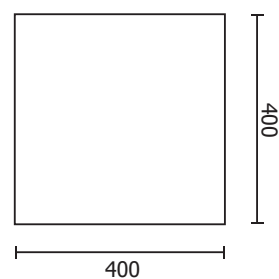

LGG03/P Espositori a leggio

SCHEMA TECNICA

STRUTTURA

MATERIALE: metacrilato

FINITURA: trasparente

INDOOR

Podio interamente in metacrilato trasparente spessore 8 mm composto da tre ripiani interne e leggi nella parte superiore per formato A3 orizzontale.

LEGGIO

BASE

DIMENSIONI PRODOTTO (mm)

| Codice | Formato | Dim. struttura (AxBxC) | Cod. EAN |
|---------|-----------|------------------------|---------------|
| LGG03/P | A4V - A30 | 460x1200x400 | 0768855777859 |

MISURE IMBALLO (mm/kg)

| Codice | Dim. imballo | Peso art. | Peso art. e imballo |
|---------|--------------|-----------|---------------------|
| LGG03/P | 500x1000x70 | 15 | 16 |