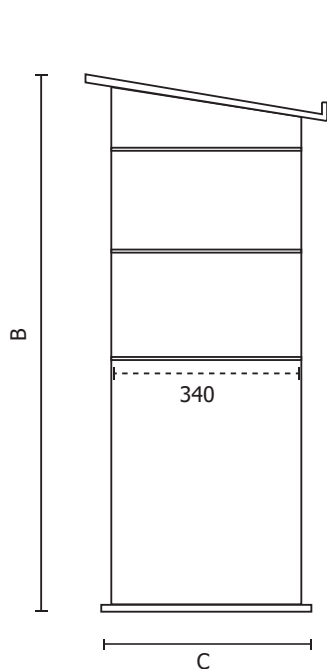

LGG03/P Espositori a leggio

SCHEMA TECNICA

STRUTTURA

MATERIALE: metacrilato

FINITURA: trasparente

INDOOR

Podio interamente in metacrilato trasparente spessore 8 mm composto da tre ripiani interne e leggi nella parte superiore per formato A3 orizzontale.

LEGGIO

BASE

DIMENSIONI PRODOTTO (mm)

| Codice | Formato | Dim. struttura (AxBxC) | Cod. EAN |
|---------|-----------|------------------------|---------------|
| LGG03/P | A4V - A30 | 460x1200x400 | 0768855777859 |

MISURE IMBALLO (mm/kg)

| Codice | Dim. imballo | Peso art. | Peso art. e imballo |
|---------|--------------|-----------|---------------------|
| LGG03/P | 500x1000x70 | 15 | 16 |