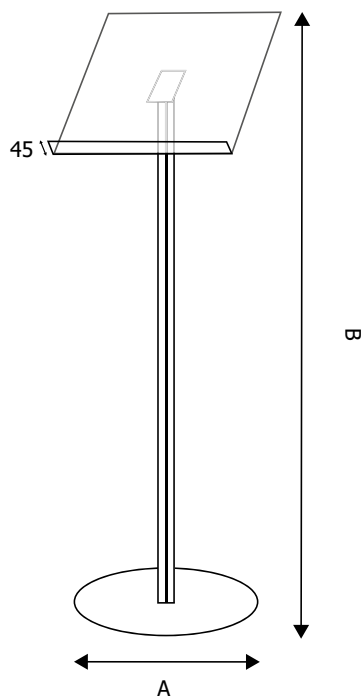

LGG04M Espositori a leggio

SCHEDA TECNICA

STRUTTURA

MATERIALE: metallo/alluminio anodizzato

FINITURA: silver

INDOOR

GRAFICA

GRAFICA INTERCambiabile

MONOFACCIALE

Leggio in metallo con piantana in alluminio anodizzata silver. Base in metallo verniciato a polveri silver. Disponibile con base da 350Ø.

**DIMENSIONI PRODOTTO (mm)**

Codice	F.to leggio	Dim. struttura (AxB)	Altezza montante	Cod. EAN
LGG04/M	A3 O	350Ø x 1130	950	0768855786462