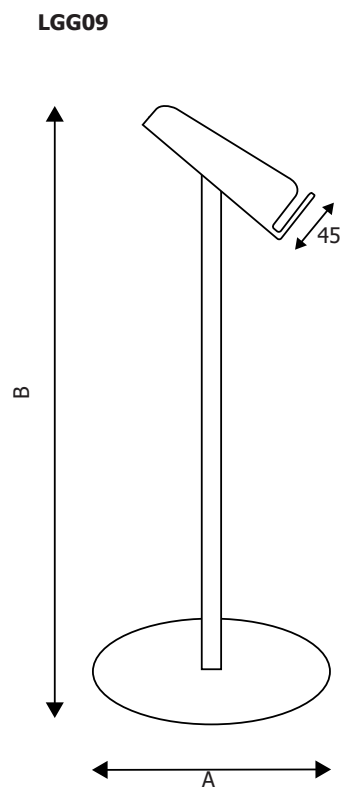

## SCHEMA TECNICA

**LGG06**

**LGG09**

### STRUTTURA

 **MATERIALE STRUTTURA:** metallo/alluminio

 **FINITURA MONTANTE:** anodizzato silver

 **FINITURA BASE:** verniciata silver RAL 9006

 **MATERIALE LEGGIO:** metacrilato

 **FINITURA LEGGIO:** trasparente

### GRAFICA

 **GRAFICA INTERCAMBIABILE**

Espositori a leggio porta dépliant da pavimento, composti da montante in alluminio anodizzato silver diametro 30 mm e base in metallo verniciata a polveri silver diametro 350 mm. Leggio in metacrilato trasparente per formato A4 orizzontale spessore 4 mm (LGG09), con possibilità di scegliere la versione con crowner superiore intercambiabile formato A4 orizzontale spessore 2 mm(LGG06).

**TASCA**

**LEGGIO**

**DIMENSIONI PRODOTTO (mm)**

Codice	F.to tasche	F.to leggjo	Dim. struttura (AxB)	Dim. montante (Øxh)	Cod. EAN
<b>LGG06</b>	A4 O	A4 O	350x1430	30 x 950	0755899240616
<b>LGG09</b>	-	A4 O	350x1200	30 x 950	0755899240647