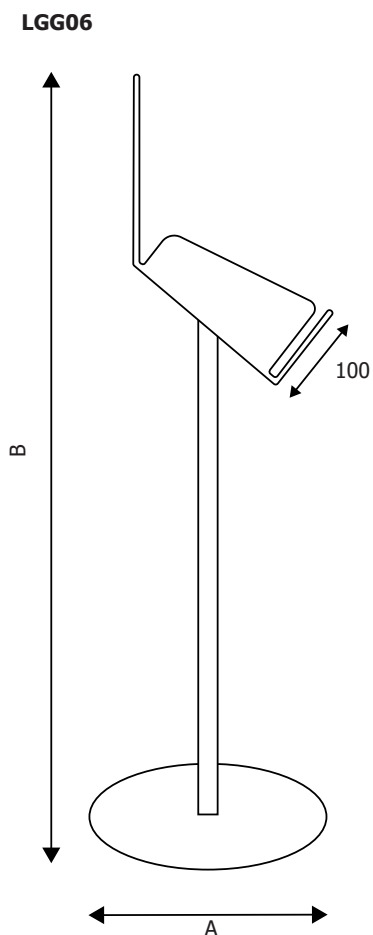

## SCHEMA TECNICA

**LGG06**

**LGG09**

### STRUTTURA

 **MATERIALE STRUTTURA:** metallo/alluminio

 **FINITURA MONTANTE:** anodizzato silver

 **FINITURA BASE:** verniciata silver RAL 9006

 **MATERIALE LEGGIO:** metacrilato

 **FINITURA LEGGIO:** trasparente

### GRAFICA

 **GRAFICA INTERCAMBIABILE**

Espositori a leggio porta dépliant da pavimento, composti da montante in alluminio anodizzato silver diametro 30 mm e base in metallo verniciata a polveri silver diametro 350 mm. Leggio in metacrilato trasparente per formato A4 orizzontale spessore 4 mm (LGG09), con possibilità di scegliere la versione con crowner superiore intercambiabile formato A4 orizzontale spessore 2 mm(LGG06).

**TASCA**

**LEGGIO**

**DIMENSIONI PRODOTTO (mm)**

Codice	F.to tasche	F.to leggjo	Dim. struttura (AxB)	Dim. montante (Øxh)	Cod. EAN
<b>LGG06</b>	A4 O	A4 O	350x1430	30 x 950	0755899240616
<b>LGG09</b>	-	A4 O	350x1200	30 x 950	0755899240647