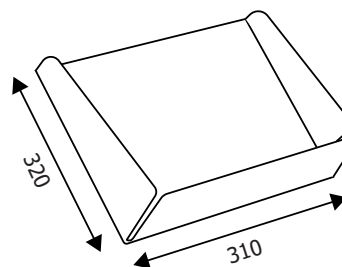

### GRAFICA

 **GRAFICA INTERCAMBIABILE**

Espositori a leggio porta dépliant da pavimento, composti da montante in alluminio anodizzato silver diametro 30 mm e base in metallo verniciata a polveri silver diametro 350 mm. Leggio in metacrilato trasparente per formato A4 orizzontale spessore 4 mm (LGG09), con possibilità di scegliere la versione con crowner superiore intercambiabile formato A4 orizzontale spessore 2 mm(LGG06).

**TASCA**

**LEGGIO**

**DIMENSIONI PRODOTTO (mm)**

Codice	F.to tasche	F.to leggjo	Dim. struttura (AxB)	Dim. montante (Øxh)	Cod. EAN
<b>LGG06</b>	A4 O	A4 O	350x1430	30 x 950	0755899240616
<b>LGG09</b>	-	A4 O	350x1200	30 x 950	0755899240647