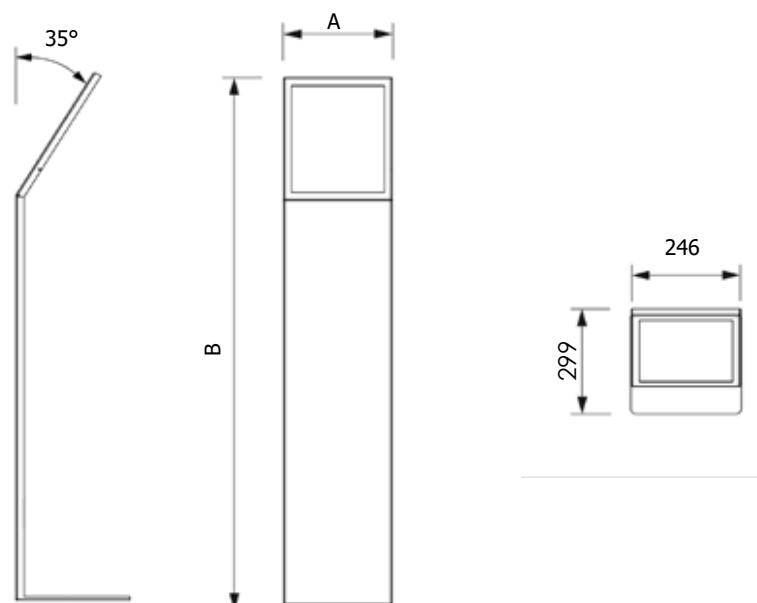

MATERIALE: metallo

FINITURA: bianco

FINITURA: nero

INDOOR

GRAFICA

GRAFICA INTERCAMBIABILE

MONOFACCIALE

PERSONALIZZABILE

Leggio da terra autoportante in metallo spessore 4 mm verniciato con base a L. Disponibile con una tasca in plexi-glass porta comunicazioni in formato A4 o con una cornice a scatto ad angoli vivi per formati A4. Possibilità di personalizzare la struttura con grafica ad hoc in vinile.

LGG07MB-17MB-07MN-17MN
Espositori a leggio
SCHEDA TECNICA

SISTEMA APERTURA A SCATTO

DIMENSIONI PRODOTTO (mm)

Codice	F.to tasche	N.tasche plexi	N. cornici a scatto	N. portadepliant	Dim. struttura (AxB)	Cod. EAN
LGG07/MB	A4	1	-	-	245x1030	0768855771741
LGG07/MN	A4	1	-	-	245x1030	0768855771758
LGG17/MB	A4	-	-	1	245x1030	0768855777880
LGG17/MN	A4	-	1	1	245x1030	0768855777897

MISURE IMBALLO (mm/kg)

Codice	Dim. imballo	Peso art.	Peso art. e imballo
LGG07/MB	320x1060x280	11.46	12,20
LGG07/MN	320x1060x280	11.46	12,20
LGG17/MB	320x1060x280	11.46	12,20
LGG17/MN	320x1060x280	11.46	12,20