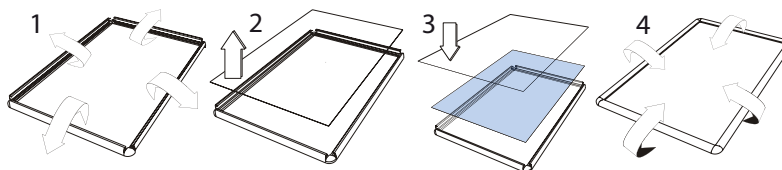

MATERIALE: metallo

FINITURA: bianco

FINITURA: nero

INDOOR

GRAFICA

GRAFICA INTERCAMBIABILE

MONOFACCIALE

PERSONALIZZABILE

Leggio da terra autoportante in metallo spessore 4 mm verniciato con base a L. Disponibile con una tasca in plexi-glass porta comunicazioni in formato A4 o con una cornice a scatto ad angoli vivi per formati A4. Possibilità di personalizzare la struttura con grafica ad hoc in vinile.

LGG07MB-17MB-07MN-17MN
Espositori a leggio
SCHEDA TECNICA

SISTEMA APERTURA A SCATTO

DIMENSIONI PRODOTTO (mm)

Codice	F.to tasche	N.tasche plexi	N. cornici a scatto	N. portadepliant	Dim. struttura (AxB)	Cod. EAN
LGG07/MB	A4	1	-	-	245x1030	0768855771741
LGG07/MN	A4	1	-	-	245x1030	0768855771758
LGG17/MB	A4	-	-	1	245x1030	0768855777880
LGG17/MN	A4	-	1	1	245x1030	0768855777897