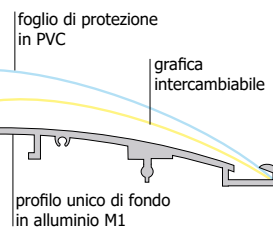

MARCOS1 A PARETE Segnaletica

SCHEDA TECNICA

STRUTTURA

MATERIALE: alluminio/ABS

FINITURA: silver

INDOOR

FISSAGGIO A PARETE

GRAFICA

GRAFICA INTERCAMBIABILE

MONOFACCIALE

Targa a parete linea MARCOS1 con profilo di fondo a superficie convessa in alluminio verniciato silver. Terminali in ABS color silver, posizionabili ai lati destro/sinistro o sopra/sotto. Foglio di protezione in PVC antiriflesso per la gestione di grafica intercambiabile. Profili disponibili in tre misure di larghezza: 100, 150, 210 mm. Fissaggio a parete con biadivo oppure con viti e tasselli.

MARCOS1 A PARETE Segnaletica

SCHEDA TECNICA

Terminale in ABS

PROFILO DA 100 mm - DIMENSIONI PRODOTTO (mm)

Codice	Area visibile	Dim. struttura (AxB)	Cod. EAN
M1/P105	90x40	100x50	0755899245543
M1/P1010	90x90	100x100	0755899245550
M1/P1015	90x140	100x150	0755899245567
M1/P1021	90x200	100x210	0755899245574
M1/P1042	90x410	100x420	0755899245581
M1/P1050	90x490	100x500	0755899245598
M1/P1060	90x590	100x600	0755899245604
M1/P1070	90x690	100x700	0755899245611
M1/P1090	90x890	100x900	0755899245628
M1/P10100	90x990	100x1000	0755899245635
M1/P10120	90x1190	100x1200	0755899245642

profilo da 100 mm

PROFILO DA 150 mm - DIMENSIONI PRODOTTO (mm)

Codice	Area visibile	Dim. struttura (AxB)	Cod. EAN
M1/P155	140x40	150x50	0755899245659
M1/P1510	140x90	150x100	0755899245666
M1/P1515	140x140	150x150	0755899245673
M1/P1521	140x200	150x210	0755899245680
M1/P1530	140x290	150x300	0755899245697
M1/P1542	140x410	150x420	0755899245703
M1/P1550	140x490	150x500	0755899245710
M1/P1560	140x590	150x600	0755899245727
M1/P1570	140x690	150x700	0755899245734
M1/P1590	140x890	150x900	0755899245741
M1/P15100	140x990	150x1000	0755899245758
M1/P15120	140x1190	150x1200	0755899245765