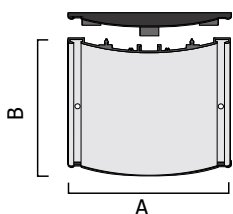

MARCOS1 A PARETE Segnaletica

SCHEDA TECNICA

Terminale in ABS

PROFILO DA 100 mm - DIMENSIONI PRODOTTO (mm)

Codice	Area visibile	Dim. struttura (AxB)	Cod. EAN
M1/P105	90x40	100x50	0755899245543
M1/P1010	90x90	100x100	0755899245550
M1/P1015	90x140	100x150	0755899245567
M1/P1021	90x200	100x210	0755899245574
M1/P1042	90x410	100x420	0755899245581
M1/P1050	90x490	100x500	0755899245598
M1/P1060	90x590	100x600	0755899245604
M1/P1070	90x690	100x700	0755899245611
M1/P1090	90x890	100x900	0755899245628
M1/P10100	90x990	100x1000	0755899245635
M1/P10120	90x1190	100x1200	0755899245642

profilo da 100 mm

PROFILO DA 150 mm - DIMENSIONI PRODOTTO (mm)

Codice	Area visibile	Dim. struttura (AxB)	Cod. EAN
M1/P155	140x40	150x50	0755899245659
M1/P1510	140x90	150x100	0755899245666
M1/P1515	140x140	150x150	0755899245673
M1/P1521	140x200	150x210	0755899245680
M1/P1530	140x290	150x300	0755899245697
M1/P1542	140x410	150x420	0755899245703
M1/P1550	140x490	150x500	0755899245710
M1/P1560	140x590	150x600	0755899245727
M1/P1570	140x690	150x700	0755899245734
M1/P1590	140x890	150x900	0755899245741
M1/P15100	140x990	150x1000	0755899245758
M1/P15120	140x1190	150x1200	0755899245765

profilo da 150 mm

PROFILO DA 210 mm - DIMENSIONI PRODOTTO (mm)

Codice	Area visibile	Dim. struttura (AxB)	Cod. EAN
M1/P215	200x40	210x50	0755899245772
M1/P2110	200x90	210x100	0755899245789
M1/P2115	200x140	210x150	0755899245796
M1/P2130	200x290	150x300	0755899245819
M1/P2121	200x200	210x210	0755899245802
M1/P2142	200x410	210x420	0755899245826
M1/P2150	200x490	210x500	0755899245833
M1/P2160	200x590	210x600	0755899245840
M1/P2170	200x690	210x700	0755899245857
M1/P21100	200x990	210x1000	0755899245864
M1/P21120	200x1190	210x1200	0755899245871