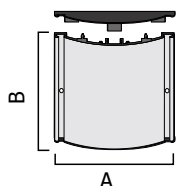

MARCOS1 A PARETE Segnaletica

SCHEDA TECNICA

Terminale in ABS

PROFILO DA 100 mm - DIMENSIONI PRODOTTO (mm)

Codice	Area visibile	Dim. struttura (AxB)	Cod. EAN
M1/P105	90x40	100x50	0755899245543
M1/P1010	90x90	100x100	0755899245550
M1/P1015	90x140	100x150	0755899245567
M1/P1021	90x200	100x210	0755899245574
M1/P1042	90x410	100x420	0755899245581
M1/P1050	90x490	100x500	0755899245598
M1/P1060	90x590	100x600	0755899245604
M1/P1070	90x690	100x700	0755899245611
M1/P1090	90x890	100x900	0755899245628
M1/P10100	90x990	100x1000	0755899245635
M1/P10120	90x1190	100x1200	0755899245642

profilo da 100 mm

PROFILO DA 150 mm - DIMENSIONI PRODOTTO (mm)

Codice	Area visibile	Dim. struttura (AxB)	Cod. EAN
M1/P155	140x40	150x50	0755899245659
M1/P1510	140x90	150x100	0755899245666
M1/P1515	140x140	150x150	0755899245673
M1/P1521	140x200	150x210	0755899245680
M1/P1530	140x290	150x300	0755899245697
M1/P1542	140x410	150x420	0755899245703
M1/P1550	140x490	150x500	0755899245710
M1/P1560	140x590	150x600	0755899245727
M1/P1570	140x690	150x700	0755899245734
M1/P1590	140x890	150x900	0755899245741
M1/P15100	140x990	150x1000	0755899245758
M1/P15120	140x1190	150x1200	0755899245765

profilo da 150 mm

PROFILO DA 210 mm - DIMENSIONI PRODOTTO (mm)

Codice	Area visibile	Dim. struttura (AxB)	Cod. EAN
M1/P215	200x40	210x50	0755899245772
M1/P2110	200x90	210x100	0755899245789
M1/P2115	200x140	210x150	0755899245796
M1/P2130	200x290	150x300	0755899245819
M1/P2121	200x200	210x210	0755899245802
M1/P2142	200x410	210x420	0755899245826
M1/P2150	200x490	210x500	0755899245833
M1/P2160	200x590	210x600	0755899245840
M1/P2170	200x690	210x700	0755899245857
M1/P21100	200x990	210x1000	0755899245864
M1/P21120	200x1190	210x1200	0755899245871

profilo da 210 mm