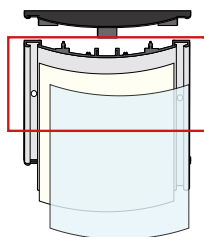

GRAFICA INTERCAMBIABILE

MONOFACCIALE

Targa a parete linea MARCOS1 con profilo di fondo a superficie convessa in alluminio verniciato silver. Terminali in ABS color silver, posizionabili ai lati destro/sinistro o sopra/sotto. Foglio di protezione in PVC antiriflesso per la gestione di grafica intercambiabile. Profili disponibili in tre misure di larghezza: 100, 150, 210 mm. Fissaggio a parete con biadivo oppure con viti e tasselli.

MARCOS1 A PARETE Segnaletica

SCHEDA TECNICA

Terminale in ABS

PROFILO DA 100 mm - DIMENSIONI PRODOTTO (mm)

Codice	Area visibile	Dim. struttura (AxB)	Cod. EAN
M1/P105	90x40	100x50	0755899245543
M1/P1010	90x90	100x100	0755899245550
M1/P1015	90x140	100x150	0755899245567
M1/P1021	90x200	100x210	0755899245574
M1/P1042	90x410	100x420	0755899245581
M1/P1050	90x490	100x500	0755899245598
M1/P1060	90x590	100x600	0755899245604
M1/P1070	90x690	100x700	0755899245611
M1/P1090	90x890	100x900	0755899245628
M1/P10100	90x990	100x1000	0755899245635
M1/P10120	90x1190	100x1200	0755899245642

profilo da 100 mm

PROFILO DA 150 mm - DIMENSIONI PRODOTTO (mm)

Codice	Area visibile	Dim. struttura (AxB)	Cod. EAN
M1/P155	140x40	150x50	0755899245659
M1/P1510	140x90	150x100	0755899245666
M1/P1515	140x140	150x150	0755899245673
M1/P1521	140x200	150x210	0755899245680
M1/P1530	140x290	150x300	0755899245697
M1/P1542	140x410	150x420	0755899245703
M1/P1550	140x490	150x500	0755899245710
M1/P1560	140x590	150x600	0755899245727
M1/P1570	140x690	150x700	0755899245734
M1/P1590	140x890	150x900	0755899245741
M1/P15100	140x990	150x1000	0755899245758
M1/P15120	140x1190	150x1200	0755899245765