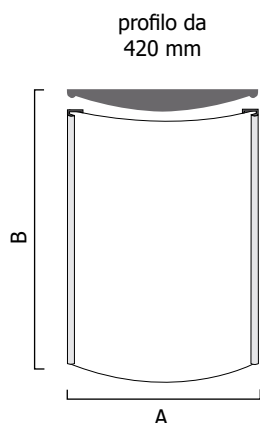

### GRAFICA

GRAFICA INTERCAMBIABILE

MONOFACCIALE

Targa a parete linea MARCOS2 con profili laterali in alluminio e fondo convesso in lamiera. Terminali in ABS color silver, posizionabili ai lati destro/sinistro o sopra/sotto. Foglio di protezione in PVC antiriflesso per la gestione di grafica intercambiabile. Profili disponibili in quattro misure di larghezza: 210, 300, 420, 600 mm. Fissaggio a parete con biadivo oppure con viti e tasselli.

 profilo da  
 210 mm

**PROFILO DA 210 mm - DIMENSIONI PRODOTTO (mm)**

Codice	Area visibile	Dim. struttura (AxB)	Cod. EAN
<b>M2/P216</b>	200x50	210x60	0755899246120
<b>M2/P218</b>	200x70	210x80	0755899246137
<b>M2/P2110</b>	200x90	210x100	0755899246144
<b>M2/P2112</b>	200x110	210x120	0755899246151
<b>M2/P2115</b>	200x140	210x150	0755899246168
<b>M2/P2120</b>	200x190	210x200	0755899246175
<b>M2/P2130</b>	200x290	210x300	0755899246182
<b>M2/P2142</b>	200x390	210x400	0755899246199

 profilo da  
 300 mm

**PROFILO DA 300 MM - DIMENSIONI PRODOTTO (mm)**

Codice	Area visibile	Dim. struttura (AxB)	Cod. EAN
<b>M2/P306</b>	290x50	300x60	0755899246205
<b>M2/P308</b>	290x70	300x80	0755899246212
<b>M2/P3010</b>	290x90	300x100	0755899246229
<b>M2/P3012</b>	290x110	300x120	0755899246236
<b>M2/P3015</b>	290x140	300x150	0755899246243
<b>M2/P3020</b>	290x190	300x200	0755899246250
<b>M2/P3030</b>	290x290	300x300	0755899246267
<b>M2/P3042</b>	290x410	300x420	0755899246274
<b>M2/P3060</b>	290x590	300x600	0755899246281
<b>M2/P30100</b>	290x990	300x1000	0755899246298

**PROFILO DA 600 mm - DIMENSIONI PRODOTTO (mm)**

Codice	Area visibile	Dim. struttura (AxB)	Cod. EAN
<b>M2/P6010</b>	590x90	600x100	0755899246403
<b>M2/P6012</b>	590x110	600x120	0755899246410
<b>M2/P6015</b>	590x140	600x150	0755899246427
<b>M2/P6020</b>	590x190	600x200	0755899246434
<b>M2/P6030</b>	590x290	600x300	0755899246441
<b>M2/P6042</b>	590x410	600x420	0755899246458
<b>M2/P6060</b>	590x590	600x600	0755899246465
<b>M2/P60100</b>	590x990	600x1000	0755899246472