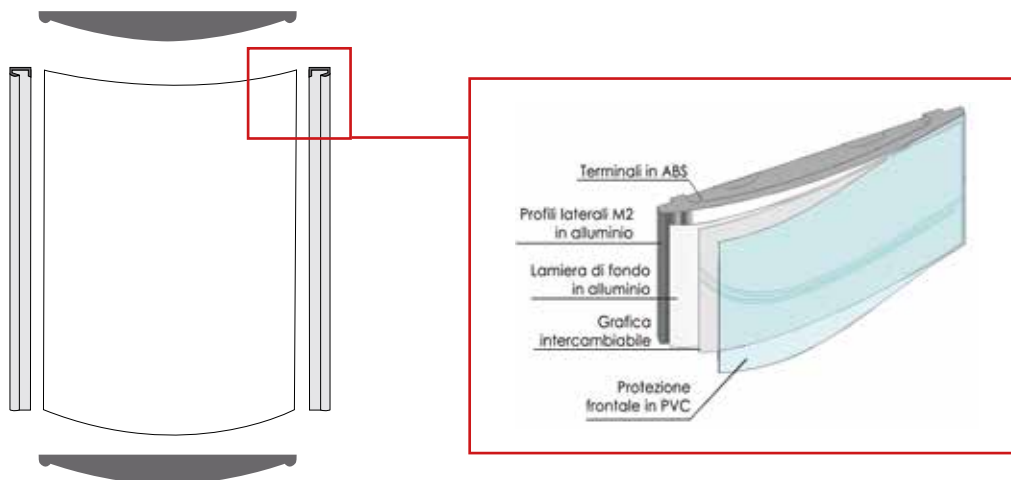

### GRAFICA

GRAFICA INTERCAMBIABILE

MONOFACCIALE

Targa a parete linea MARCOS2 con profili laterali in alluminio e fondo convesso in lamiera. Terminali in ABS color silver, posizionabili ai lati destro/sinistro o sopra/sotto. Foglio di protezione in PVC antiriflesso per la gestione di grafica intercambiabile. Profili disponibili in quattro misure di larghezza: 210, 300, 420, 600 mm. Fissaggio a parete con biadivo oppure con viti e tasselli.

 profilo da  
 210 mm

**PROFILO DA 210 mm - DIMENSIONI PRODOTTO (mm)**

Codice	Area visibile	Dim. struttura (AxB)	Cod. EAN
<b>M2/P216</b>	200x50	210x60	0755899246120
<b>M2/P218</b>	200x70	210x80	0755899246137
<b>M2/P2110</b>	200x90	210x100	0755899246144
<b>M2/P2112</b>	200x110	210x120	0755899246151
<b>M2/P2115</b>	200x140	210x150	0755899246168
<b>M2/P2120</b>	200x190	210x200	0755899246175
<b>M2/P2130</b>	200x290	210x300	0755899246182
<b>M2/P2142</b>	200x390	210x400	0755899246199

 profilo da  
 300 mm

**PROFILO DA 300 MM - DIMENSIONI PRODOTTO (mm)**

Codice	Area visibile	Dim. struttura (AxB)	Cod. EAN
<b>M2/P306</b>	290x50	300x60	0755899246205
<b>M2/P308</b>	290x70	300x80	0755899246212
<b>M2/P3010</b>	290x90	300x100	0755899246229
<b>M2/P3012</b>	290x110	300x120	0755899246236
<b>M2/P3015</b>	290x140	300x150	0755899246243
<b>M2/P3020</b>	290x190	300x200	0755899246250
<b>M2/P3030</b>	290x290	300x300	0755899246267
<b>M2/P3042</b>	290x410	300x420	0755899246274
<b>M2/P3060</b>	290x590	300x600	0755899246281
<b>M2/P30100</b>	290x990	300x1000	0755899246298

**PROFILO DA 600 mm - DIMENSIONI PRODOTTO (mm)**

Codice	Area visibile	Dim. struttura (AxB)	Cod. EAN
<b>M2/P6010</b>	590x90	600x100	0755899246403
<b>M2/P6012</b>	590x110	600x120	0755899246410
<b>M2/P6015</b>	590x140	600x150	0755899246427
<b>M2/P6020</b>	590x190	600x200	0755899246434
<b>M2/P6030</b>	590x290	600x300	0755899246441
<b>M2/P6042</b>	590x410	600x420	0755899246458
<b>M2/P6060</b>	590x590	600x600	0755899246465
<b>M2/P60100</b>	590x990	600x1000	0755899246472