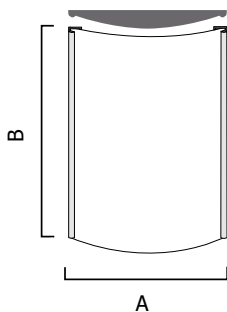

### GRAFICA

GRAFICA INTERCAMBIABILE

MONOFACCIALE

Targa a parete linea MARCOS2 con profili laterali in alluminio e fondo convesso in lamiera. Terminali in ABS color silver, posizionabili ai lati destro/sinistro o sopra/sotto. Foglio di protezione in PVC antiriflesso per la gestione di grafica intercambiabile. Profili disponibili in quattro misure di larghezza: 210, 300, 420, 600 mm. Fissaggio a parete con biadivo oppure con viti e tasselli.

 profilo da  
 210 mm

**PROFILO DA 210 mm - DIMENSIONI PRODOTTO (mm)**

Codice	Area visibile	Dim. struttura (AxB)	Cod. EAN
<b>M2/P216</b>	200x50	210x60	0755899246120
<b>M2/P218</b>	200x70	210x80	0755899246137
<b>M2/P2110</b>	200x90	210x100	0755899246144
<b>M2/P2112</b>	200x110	210x120	0755899246151
<b>M2/P2115</b>	200x140	210x150	0755899246168
<b>M2/P2120</b>	200x190	210x200	0755899246175
<b>M2/P2130</b>	200x290	210x300	0755899246182
<b>M2/P2142</b>	200x390	210x400	0755899246199

 profilo da  
 300 mm

**PROFILO DA 300 MM - DIMENSIONI PRODOTTO (mm)**

Codice	Area visibile	Dim. struttura (AxB)	Cod. EAN
<b>M2/P306</b>	290x50	300x60	0755899246205
<b>M2/P308</b>	290x70	300x80	0755899246212
<b>M2/P3010</b>	290x90	300x100	0755899246229
<b>M2/P3012</b>	290x110	300x120	0755899246236
<b>M2/P3015</b>	290x140	300x150	0755899246243
<b>M2/P3020</b>	290x190	300x200	0755899246250
<b>M2/P3030</b>	290x290	300x300	0755899246267
<b>M2/P3042</b>	290x410	300x420	0755899246274
<b>M2/P3060</b>	290x590	300x600	0755899246281
<b>M2/P30100</b>	290x990	300x1000	0755899246298

**PROFILO DA 600 mm - DIMENSIONI PRODOTTO (mm)**

Codice	Area visibile	Dim. struttura (AxB)	Cod. EAN
<b>M2/P6010</b>	590x90	600x100	0755899246403
<b>M2/P6012</b>	590x110	600x120	0755899246410
<b>M2/P6015</b>	590x140	600x150	0755899246427
<b>M2/P6020</b>	590x190	600x200	0755899246434
<b>M2/P6030</b>	590x290	600x300	0755899246441
<b>M2/P6042</b>	590x410	600x420	0755899246458
<b>M2/P6060</b>	590x590	600x600	0755899246465
<b>M2/P60100</b>	590x990	600x1000	0755899246472