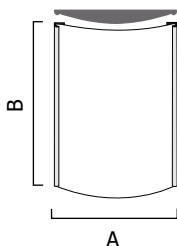

### GRAFICA

GRAFICA INTERCAMBIABILE

MONOFACCIALE

Targa a parete linea MARCOS2 con profili laterali in alluminio e fondo convesso in lamiera. Terminali in ABS color silver, posizionabili ai lati destro/sinistro o sopra/sotto. Foglio di protezione in PVC antiriflesso per la gestione di grafica intercambiabile. Profili disponibili in quattro misure di larghezza: 210, 300, 420, 600 mm. Fissaggio a parete con biadivo oppure con viti e tasselli.

 profilo da  
 210 mm

**PROFILO DA 210 mm - DIMENSIONI PRODOTTO (mm)**

Codice	Area visibile	Dim. struttura (AxB)	Cod. EAN
<b>M2/P216</b>	200x50	210x60	0755899246120
<b>M2/P218</b>	200x70	210x80	0755899246137
<b>M2/P2110</b>	200x90	210x100	0755899246144
<b>M2/P2112</b>	200x110	210x120	0755899246151
<b>M2/P2115</b>	200x140	210x150	0755899246168
<b>M2/P2120</b>	200x190	210x200	0755899246175
<b>M2/P2130</b>	200x290	210x300	0755899246182
<b>M2/P2142</b>	200x390	210x400	0755899246199

 profilo da  
 300 mm

**PROFILO DA 300 MM - DIMENSIONI PRODOTTO (mm)**

Codice	Area visibile	Dim. struttura (AxB)	Cod. EAN
<b>M2/P306</b>	290x50	300x60	0755899246205
<b>M2/P308</b>	290x70	300x80	0755899246212
<b>M2/P3010</b>	290x90	300x100	0755899246229
<b>M2/P3012</b>	290x110	300x120	0755899246236
<b>M2/P3015</b>	290x140	300x150	0755899246243
<b>M2/P3020</b>	290x190	300x200	0755899246250
<b>M2/P3030</b>	290x290	300x300	0755899246267
<b>M2/P3042</b>	290x410	300x420	0755899246274
<b>M2/P3060</b>	290x590	300x600	0755899246281
<b>M2/P30100</b>	290x990	300x1000	0755899246298

**PROFILO DA 600 mm - DIMENSIONI PRODOTTO (mm)**

Codice	Area visibile	Dim. struttura (AxB)	Cod. EAN
<b>M2/P6010</b>	590x90	600x100	0755899246403
<b>M2/P6012</b>	590x110	600x120	0755899246410
<b>M2/P6015</b>	590x140	600x150	0755899246427
<b>M2/P6020</b>	590x190	600x200	0755899246434
<b>M2/P6030</b>	590x290	600x300	0755899246441
<b>M2/P6042</b>	590x410	600x420	0755899246458
<b>M2/P6060</b>	590x590	600x600	0755899246465
<b>M2/P60100</b>	590x990	600x1000	0755899246472