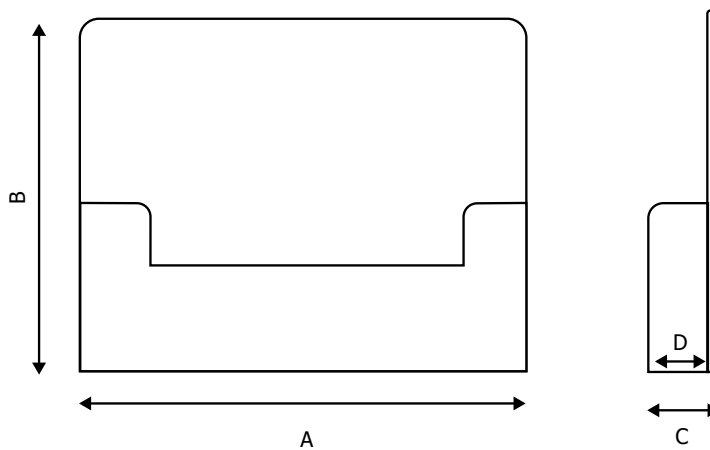

MATERIALE: styrene

FINITURA: trasparente

INDOOR

DA BANCO

FISSAGGIO A PARETE

GRAFICA

GRAFICA INTERCAMBIABILE

Porta biglietti in styrene trasparente, versione da banco e da parete, in orizzontale e verticale.

VERSIONE DA BANCO

VERSIONE DA PARETE

DIMENSIONI PRODOTTO (mm)

Codice	Utilizzo	F.to biglietto	Dim. art. (AxBxC)	Capienza (D)	Cod. EAN
VCR92	da banco	90x50	96x47x28	18	0768855777743
PAB502	da banco	93x60	102x60x38	18	0755899241156
PAB503	da banco	59x85	63x71x38	18	0755899241170
PAB502/W	da parete	93x60	102x37x23	19	0755899241163
PAB503/W	da parete	59x85	63x85x23	19	0755899241187