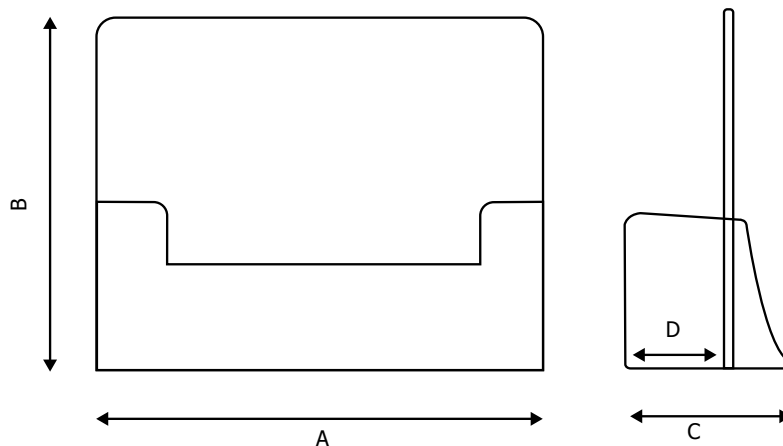

MATERIALE: styrene

FINITURA: trasparente

INDOOR

DA BANCO

FISSAGGIO A PARETE

GRAFICA

GRAFICA INTERCAMBIABILE

Porta biglietti in styrene trasparente, versione da banco e da parete, in orizzontale e verticale.

VERSIONE DA BANCO

VERSIONE DA PARETE

DIMENSIONI PRODOTTO (mm)

Codice	Utilizzo	F.to biglietto	Dim. art. (AxBxC)	Capienza (D)	Cod. EAN
VCR92	da banco	90x50	96x47x28	18	0768855777743
PAB502	da banco	93x60	102x60x38	18	0755899241156
PAB503	da banco	59x85	63x71x38	18	0755899241170
PAB502/W	da parete	93x60	102x37x23	19	0755899241163
PAB503/W	da parete	59x85	63x85x23	19	0755899241187