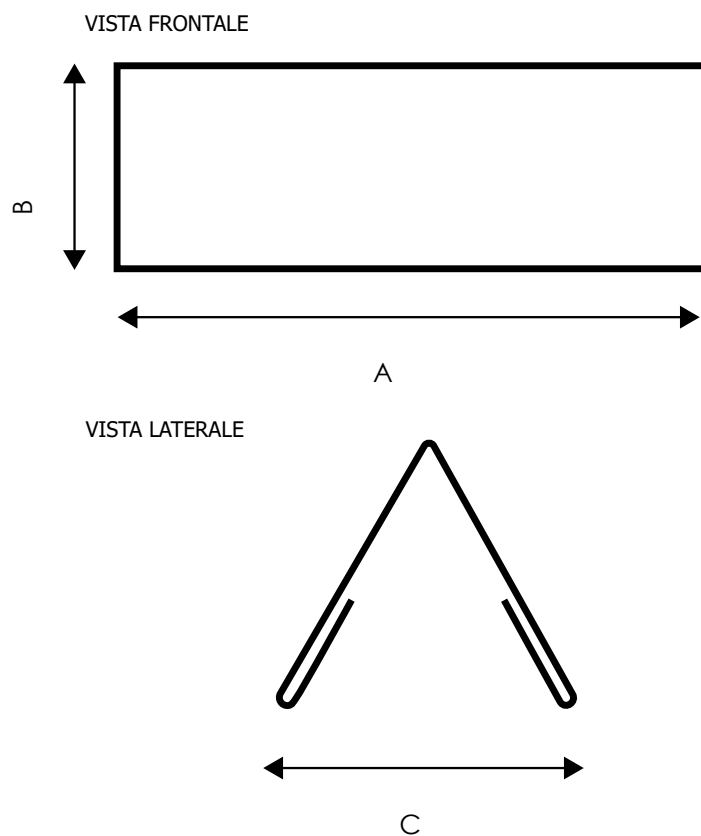

## GRAFICA

GRAFICA INTERCAMBIABILE

BIFACCIALE

Porta nome/prezzo bifacciali da banco in acrilico trasparente, spessore 2 mm. Base a V con inserimento laterale del foglio.

**DIMENSIONI PRODOTTO (mm)**

Codice	Dim. tasca (AxBxC)	Cod. EAN
<b>PNB001S</b>	200x80x80	0755899242054
<b>PNB002S</b>	200x70x60	0755899242061
<b>PNB003S</b>	160x60x60	0755899242078
<b>PNB004S</b>	130x60x60	0755899242085
<b>PNB005S</b>	100x60x60	0755899242092