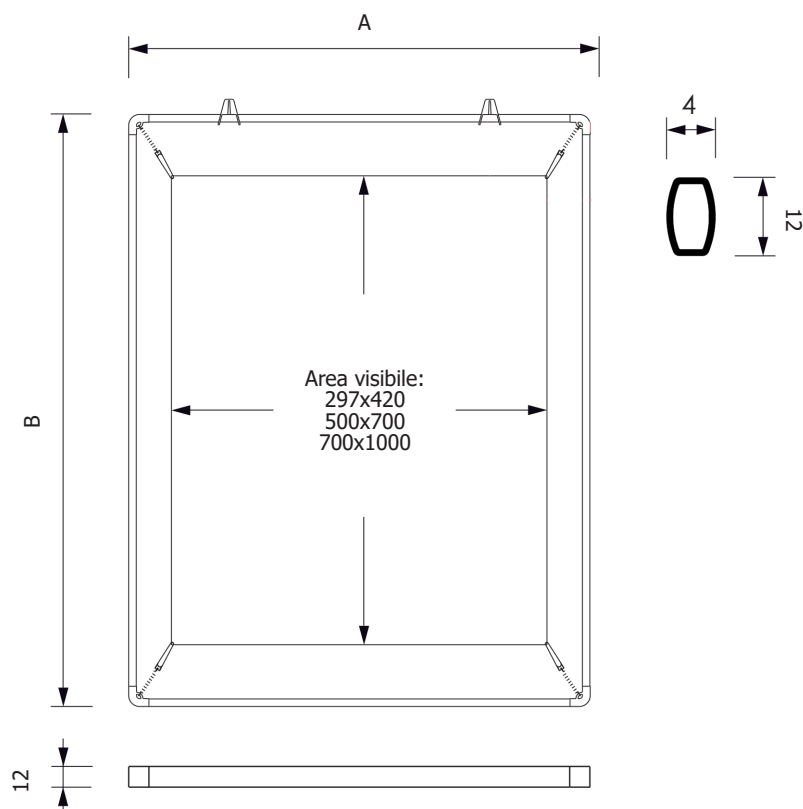

PSFX01-02-03-00-10 Cornici a scatto

SCHEDA TECNICA

STRUTTURA

MATERIALE: alluminio

INDOOR

GRAFICA

GRAFICA INTERCAMBIABILE

MONOFACCIALE

Telaio porta poster dal profilo di Ø 9 mm, in alluminio anodizzato silver. 4 angoli in ABS con fori per affissione. Con molle e morsetti per la tensionatura del poster.

PSFX01-02-03-00-10
Cornici a scatto
SCHEDA TECNICA

DIMENSIONI PRODOTTO (mm)

Codice	Area visibile	Dimensioni (Ax B)	Cod. EAN
PSFX01	297x420	403x526	0755899242184
PSFX02	500x700	606x806	0755899242191
PSFX03	700x1000	806x1106	0755899242207
PSFX00	Kit n° 4 ventose		0755899242177
PSFX10	Coppia di molle a cavalletto per aggancio a soffitto		0755899242214

MISURE IMBALLO (mm/kg)

Codice	Dim. imballo	Peso art.	Peso art. e imballo
PSFX01	410x540x50	0,18	0,30
PSFX02	620 x820x50	0,26	0,48
PSFX03	820x1150x50	0,34	0,69
PSFX00	-	-	-
PSFX10	-	-	-