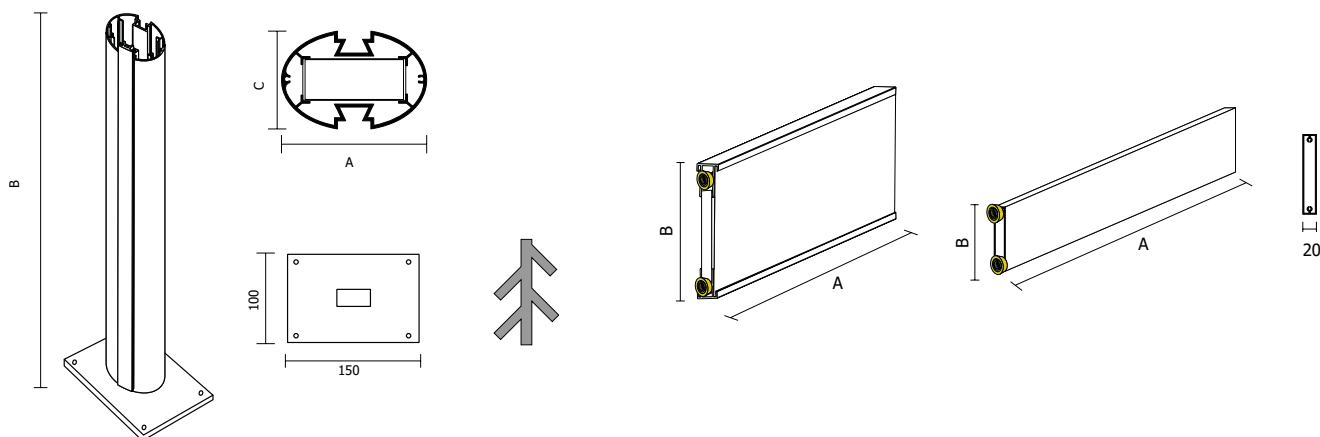

STRUTTURA

 MATERIALE: alluminio/acciaio

 FINITURA: silver

 FINITURA: grigio gotico

 OUTDOOR

 FISSAGGIO A TERRA

SUPERFICIE

 MATERIALE: lamiera/forex

 FINITURA: silver

 FINITURA: grigio gotico

GRAFICA

 GRAFICA ADESIVA

 MONOFACCIALE

 BIFACCIALE

Piantana segnaletica modulare per esterni. Si compone di montanti in alluminio con basi in acciaio verniciato e tappi di chiusura in ABS. In alternativa alle basi, è possibile interrare i montanti con apposite staffe da interrimento. Panelli composti da profili in alluminio estruso, superficie personalizzabile in lamiera e spessore interno in forex. I panelli sono inseriti a scorrimento nei montanti. La grafica è stampata su vinile adesivo resistente agli agenti esterni. Disponibile nella finitura silver o grigio gotico.

DIMENSIONI PRODOTTO (mm)

Codice	Dim. montante (AxBxC)	Cod. EAN
PSM100	93x1000x63	0755899249251
PSM120	93x1200x63	0755899260232
PSM150	93x1500x63	0755899258956
PSM175	93x1750x63	0755899258963
PSM200	93x2000x63	0755899258970
PSM250	93x2500x63	0755899258987
PSM300	93x3000x63	0755899258994

DIMENSIONI PRODOTTO (mm)

Codice	Dim. listeli (AxB)	Cod. EAN
PSL101	1000x125	0755899259007
PSL102	1000x200	0755899259014
PSL103	1000x300	0755899259021
PSL104	1000x400	0755899259038
PSL105	1000x500	0755899259045
PSL121	1200x125	0755899259052
PSL122	1200x200	0755899259069
PSL123	1200x300	0755899259076
PSL124	1200x400	0755899259083
PSL125	1200x500	0755899259090
PSL131	1300x125	0755899259106
PSL132	1300x200	0755899259113
PSL133	1300x300	0755899259120
PSL134	1300x400	0755899259137
PSL135	1300x500	0755899259144
PSL151	1500x125	0755899259151
PSL152	1500x200	0755899259168
PSL153	1500x300	0755899259175
PSL154	1500x400	0755899259182
PSL155	1500x500	0755899259199