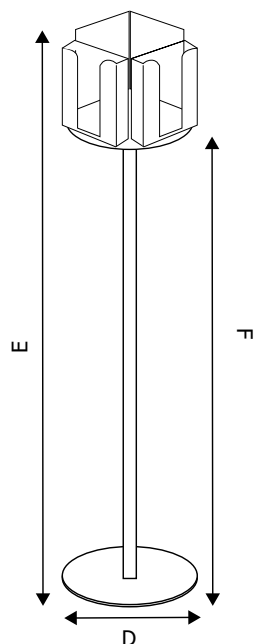

Espositore a pavimento girevole, composto da base circolare in metallo. Montante in alluminio anodizzato silver diametro 30 mm e porta depliant girevole in styrene trasparente per formati A4, A5 e 1/3 A4.

SLV13-14-15-16-17-18-19

Espositori Pubblicitari

SCHEDA TECNICA

SLV13
DIMENSIONE INTERNA
SCOMPARTI
Larghezza: 228 mm
Profondità: 30 mm

SLV15
DIMENSIONE INTERNA
SCOMPARTI
Larghezza: 111 mm
Profondità: 28 mm

SLV14
DIMENSIONE INTERNA
SCOMPARTI
Larghezza: 155 mm
Profondità: 28 mm

SLV16
DIMENSIONE INTERNA
SCOMPARTI
Larghezza: 111 mm
Profondità: 28 mm

SLV19
DIMENSIONE INTERNA
SCOMPARTI
Larghezza: 231 mm
Profondità: 30 mm

SLV17
DIMENSIONE IN-
TERNA
SCOMPARTI
Larghezza: 228 mm
Profondità: 30 mm

SLV18
DIMENSIONE INTERNA
SCOMPARTI
Larghezza: 155 mm
Profondità: 28 mm

DIMENSIONI PRODOTTO (mm)

Codice	F.to tasche	N. Tasche	Dim. tasca (AxBxC)	Dim. struttura (DxFxE)	Montante Ø	Cod. EAN
SLV13	A4	3	232x283x32	350x950x1199	35	0755899242832
SLV14	A5	4	198x159x32	350x950x1115	35	0755899242849
SLV15	1/3 A4	4	115x198x32	350x950x1115	35	0755899242856
SLV16	1/3 A4	3	115x198x32	350x950x1115	35	0755899242863
SLV17	A4	4	232x283x34	350x950x1220	35	0768855771796
SLV18	A5	3	198x159x32	350x950x1170	35	0768855771802
SLV19	A4	12	237x248x36	450x1125x1835	70	0768855771802