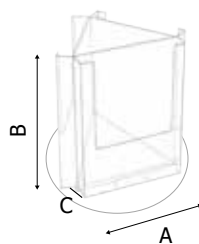

Espositore a pavimento girevole, composto da base circolare in metallo. Montante in alluminio anodizzato silver diametro 30 mm e porta depliant girevole in styrene trasparente per formati A4, A5 e 1/3 A4.

SLV13-14-15-16-17-18-19

Espositori Pubblicitari

SCHEDA TECNICA

SLV13
DIMENSIONE INTERNA
SCOMPARTI
Larghezza: 228 mm
Profondità: 30 mm

SLV15
DIMENSIONE INTERNA
SCOMPARTI
Larghezza: 111 mm
Profondità: 28 mm

SLV14
DIMENSIONE INTERNA
SCOMPARTI
Larghezza: 155 mm
Profondità: 28 mm

SLV16
DIMENSIONE INTERNA
SCOMPARTI
Larghezza: 111 mm
Profondità: 28 mm

SLV19
DIMENSIONE INTERNA
SCOMPARTI
Larghezza: 231 mm
Profondità: 30 mm

SLV17
DIMENSIONE IN-
TERNA
SCOMPARTI
Larghezza: 228 mm
Profondità: 30 mm

SLV18
DIMENSIONE INTERNA
SCOMPARTI
Larghezza: 155 mm
Profondità: 28 mm

DIMENSIONI PRODOTTO (mm)

Codice	F.to tasche	N. Tasche	Dim. tasca (AxBxC)	Dim. struttura (DxFxE)	Montante Ø	Cod. EAN
SLV13	A4	3	232x283x32	350x950x1199	35	0755899242832
SLV14	A5	4	198x159x32	350x950x1115	35	0755899242849
SLV15	1/3 A4	4	115x198x32	350x950x1115	35	0755899242856
SLV16	1/3 A4	3	115x198x32	350x950x1115	35	0755899242863
SLV17	A4	4	232x283x34	350x950x1220	35	0768855771796
SLV18	A5	3	198x159x32	350x950x1170	35	0768855771802
SLV19	A4	12	237x248x36	450x1125x1835	70	0768855771802