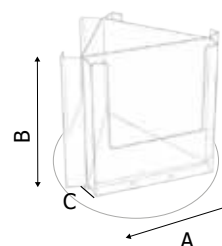

SLV13-14-15-16-17-18-19

Espositori Pubblicitari

SCHEDA TECNICA

SLV13
DIMENSIONE INTERNA
SCOMPARTI
Larghezza: 228 mm
Profondità: 30 mm

SLV15
DIMENSIONE INTERNA
SCOMPARTI
Larghezza: 111 mm
Profondità: 28 mm

SLV14
DIMENSIONE INTERNA
SCOMPARTI
Larghezza: 155 mm
Profondità: 28 mm

SLV16
DIMENSIONE INTERNA
SCOMPARTI
Larghezza: 111 mm
Profondità: 28 mm

SLV19
DIMENSIONE INTERNA
SCOMPARTI
Larghezza: 231 mm
Profondità: 30 mm

SLV17
DIMENSIONE IN-
TERNA
SCOMPARTI
Larghezza: 228 mm
Profondità: 30 mm

SLV18
DIMENSIONE INTERNA
SCOMPARTI
Larghezza: 155 mm
Profondità: 28 mm

DIMENSIONI PRODOTTO (mm)

Codice	F.to tasche	N. Tasche	Dim. tasca (AxBxC)	Dim. struttura (DxFxE)	Montante Ø	Cod. EAN
SLV13	A4	3	232x283x32	350x950x1199	35	0755899242832
SLV14	A5	4	198x159x32	350x950x1115	35	0755899242849
SLV15	1/3 A4	4	115x198x32	350x950x1115	35	0755899242856
SLV16	1/3 A4	3	115x198x32	350x950x1115	35	0755899242863
SLV17	A4	4	232x283x34	350x950x1220	35	0768855771796
SLV18	A5	3	198x159x32	350x950x1170	35	0768855771802
SLV19	A4	12	237x248x36	450x1125x1835	70	0768855771802