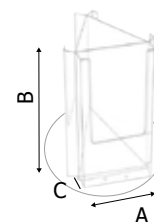

SLV13-14-15-16-17-18-19

Espositori Pubblicitari

SCHEDA TECNICA

SLV13
DIMENSIONE INTERNA
SCOMPARTI
Larghezza: 228 mm
Profondità: 30 mm

SLV15
DIMENSIONE INTERNA
SCOMPARTI
Larghezza: 111 mm
Profondità: 28 mm

SLV14
DIMENSIONE INTERNA
SCOMPARTI
Larghezza: 155 mm
Profondità: 28 mm

SLV16
DIMENSIONE INTERNA
SCOMPARTI
Larghezza: 111 mm
Profondità: 28 mm

SLV19
DIMENSIONE INTERNA
SCOMPARTI
Larghezza: 231 mm
Profondità: 30 mm

SLV17
DIMENSIONE IN-
TERNA
SCOMPARTI
Larghezza: 228 mm
Profondità: 30 mm

SLV18
DIMENSIONE INTERNA
SCOMPARTI
Larghezza: 155 mm
Profondità: 28 mm

DIMENSIONI PRODOTTO (mm)

Codice	F.to tasche	N. Tasche	Dim. tasca (AxBxC)	Dim. struttura (DxFxE)	Montante Ø	Cod. EAN
SLV13	A4	3	232x283x32	350x950x1199	35	0755899242832
SLV14	A5	4	198x159x32	350x950x1115	35	0755899242849
SLV15	1/3 A4	4	115x198x32	350x950x1115	35	0755899242856
SLV16	1/3 A4	3	115x198x32	350x950x1115	35	0755899242863
SLV17	A4	4	232x283x34	350x950x1220	35	0768855771796
SLV18	A5	3	198x159x32	350x950x1170	35	0768855771802
SLV19	A4	12	237x248x36	450x1125x1835	70	0768855771802