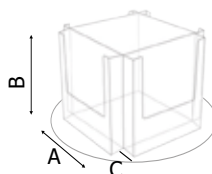

SLV13-14-15-16-17-18-19

Espositori Pubblicitari

SCHEDA TECNICA

SLV13
DIMENSIONE INTERNA
SCOMPARTI
Larghezza: 228 mm
Profondità: 30 mm

SLV15
DIMENSIONE INTERNA
SCOMPARTI
Larghezza: 111 mm
Profondità: 28 mm

SLV14
DIMENSIONE INTERNA
SCOMPARTI
Larghezza: 155 mm
Profondità: 28 mm

SLV16
DIMENSIONE INTERNA
SCOMPARTI
Larghezza: 111 mm
Profondità: 28 mm

SLV19
DIMENSIONE INTERNA
SCOMPARTI
Larghezza: 231 mm
Profondità: 30 mm

SLV17
DIMENSIONE IN-
TERNA
SCOMPARTI
Larghezza: 228 mm
Profondità: 30 mm

SLV18
DIMENSIONE INTERNA
SCOMPARTI
Larghezza: 155 mm
Profondità: 28 mm

DIMENSIONI PRODOTTO (mm)

Codice	F.to tasche	N. Tasche	Dim. tasca (AxBxC)	Dim. struttura (DxFxE)	Montante Ø	Cod. EAN
SLV13	A4	3	232x283x32	350x950x1199	35	0755899242832
SLV14	A5	4	198x159x32	350x950x1115	35	0755899242849
SLV15	1/3 A4	4	115x198x32	350x950x1115	35	0755899242856
SLV16	1/3 A4	3	115x198x32	350x950x1115	35	0755899242863
SLV17	A4	4	232x283x34	350x950x1220	35	0768855771796
SLV18	A5	3	198x159x32	350x950x1170	35	0768855771802
SLV19	A4	12	237x248x36	450x1125x1835	70	0768855771802