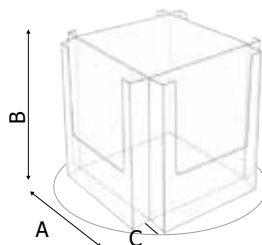

Espositore a pavimento girevole, composto da base circolare in metallo. Montante in alluminio anodizzato silver diametro 30 mm e porta depliant girevole in styrene trasparente per formati A4, A5 e 1/3 A4.

SLV13-14-15-16-17-18-19

Espositori Pubblicitari

SCHEDA TECNICA

SLV13
DIMENSIONE INTERNA
SCOMPARTI
Larghezza: 228 mm
Profondità: 30 mm

SLV15
DIMENSIONE INTERNA
SCOMPARTI
Larghezza: 111 mm
Profondità: 28 mm

SLV14
DIMENSIONE INTERNA
SCOMPARTI
Larghezza: 155 mm
Profondità: 28 mm

SLV16
DIMENSIONE INTERNA
SCOMPARTI
Larghezza: 111 mm
Profondità: 28 mm

SLV19
DIMENSIONE INTERNA
SCOMPARTI
Larghezza: 231 mm
Profondità: 30 mm

SLV17
DIMENSIONE IN-
TERNA
SCOMPARTI
Larghezza: 228 mm
Profondità: 30 mm

SLV18
DIMENSIONE INTERNA
SCOMPARTI
Larghezza: 155 mm
Profondità: 28 mm

DIMENSIONI PRODOTTO (mm)

Codice	F.to tasche	N. Tasche	Dim. tasca (AxBxC)	Dim. struttura (DxFxE)	Montante Ø	Cod. EAN
SLV13	A4	3	232x283x32	350x950x1199	35	0755899242832
SLV14	A5	4	198x159x32	350x950x1115	35	0755899242849
SLV15	1/3 A4	4	115x198x32	350x950x1115	35	0755899242856
SLV16	1/3 A4	3	115x198x32	350x950x1115	35	0755899242863
SLV17	A4	4	232x283x34	350x950x1220	35	0768855771796
SLV18	A5	3	198x159x32	350x950x1170	35	0768855771802
SLV19	A4	12	237x248x36	450x1125x1835	70	0768855771802