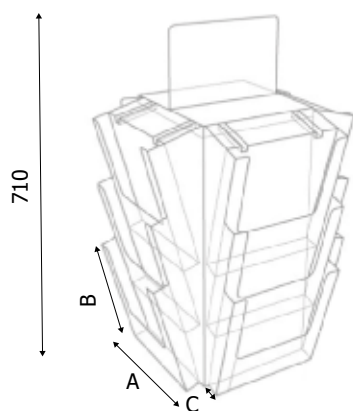

Espositore a pavimento girevole, composto da base circolare in metallo. Montante in alluminio anodizzato silver diametro 30 mm e porta depliant girevole in styrene trasparente per formati A4, A5 e 1/3 A4.

SLV13-14-15-16-17-18-19

Espositori Pubblicitari

SCHEDA TECNICA

SLV13
DIMENSIONE INTERNA
SCOMPARTI
Larghezza: 228 mm
Profondità: 30 mm

SLV15
DIMENSIONE INTERNA
SCOMPARTI
Larghezza: 111 mm
Profondità: 28 mm

SLV14
DIMENSIONE INTERNA
SCOMPARTI
Larghezza: 155 mm
Profondità: 28 mm

SLV16
DIMENSIONE INTERNA
SCOMPARTI
Larghezza: 111 mm
Profondità: 28 mm

SLV19
DIMENSIONE INTERNA
SCOMPARTI
Larghezza: 231 mm
Profondità: 30 mm

SLV17
DIMENSIONE IN-
TERNA
SCOMPARTI
Larghezza: 228 mm
Profondità: 30 mm

SLV18
DIMENSIONE INTERNA
SCOMPARTI
Larghezza: 155 mm
Profondità: 28 mm

DIMENSIONI PRODOTTO (mm)

Codice	F.to tasche	N. Tasche	Dim. tasca (AxBxC)	Dim. struttura (DxFxE)	Montante Ø	Cod. EAN
SLV13	A4	3	232x283x32	350x950x1199	35	0755899242832
SLV14	A5	4	198x159x32	350x950x1115	35	0755899242849
SLV15	1/3 A4	4	115x198x32	350x950x1115	35	0755899242856
SLV16	1/3 A4	3	115x198x32	350x950x1115	35	0755899242863
SLV17	A4	4	232x283x34	350x950x1220	35	0768855771796
SLV18	A5	3	198x159x32	350x950x1170	35	0768855771802
SLV19	A4	12	237x248x36	450x1125x1835	70	0768855771802