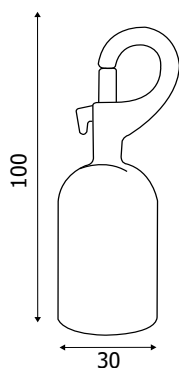

**STOP38/G-38/S-38/N-39/R-39/B-39/N-39/L-45-45/A3**  
**Colonnine segnapercorso**

**SCHEDA TECNICA**

**STOP39/N**  
**STOP39/B**  
**STOP39/R**

**STOP39/L**

**STOP38/G**

**STOP38/S**

**STOP38/N**

**STOP45**

**STOP45/A3**

Cordone intrecciato nei colori nero, blu o rosso. Cordone a 5 intrecci nei colori grigio, corda, blu, rosso, verde, giallo e nero. Moschettoni per cordone finitura gold, silver o nera. Porta avvisi in plexiglass trasparente spessore 2 mm, formato A4 e A3.

**STOP38/G-38/S-38/N-39/R-39/B-39/N-39/L-45-45/A3**  
**Colonnine segnapercorso**
**SCHEDA TECNICA**

Codice	Descrizione	Cod. EAN
<b>STOP38/G</b>	Moschettoni per cordone finitura gold	0755899242870
<b>STOP38/S</b>	Moschettoni per cordone finitura silver	0755899242887
<b>STOP38/N</b>	Moschettoni per cordone finitura nero opaca	0768855786059
<b>STOP39/R</b>	Cordone intrecciato per colonnine senza moschettoni rosso	0755899242894
<b>STOP39/B</b>	Cordone intrecciato per colonnine senza moschettoni blu	0755899242900
<b>STOP39/N</b>	Cordone intrecciato per colonnine senza moschettoni nero	0755899242917
<b>STOP39/L</b>	Cordone intrecciato per colonnine opacizzato a 5 intrecci senza moschettoni	0768855778856
<b>STOP45</b>	Applicazione porta avvisi f.to A4 per colonnina	0755899243020
<b>STOP45/A3</b>	Applicazione porta avvisi f.to A3 per colonnina	0768855772045