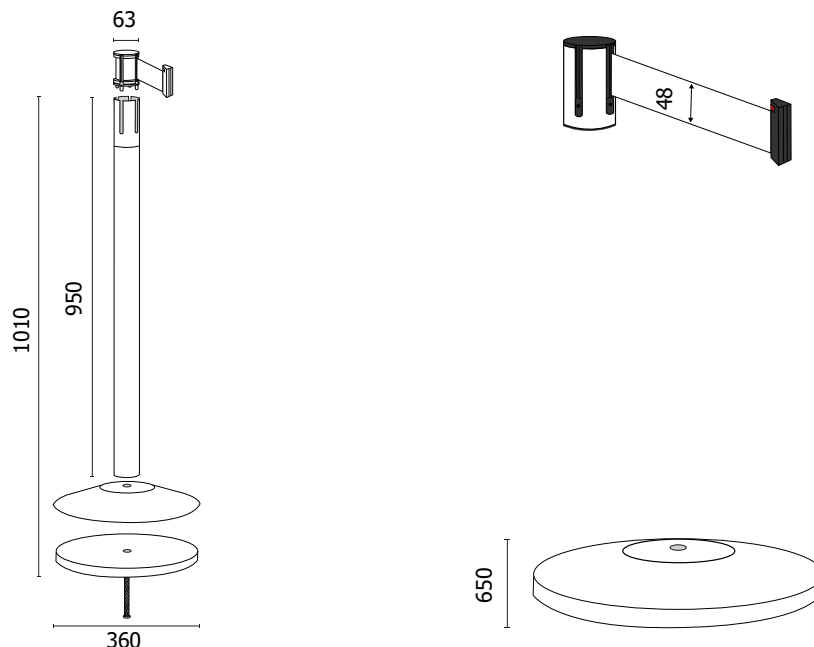

STOP51 Colonnine segnapercorso

SCHEDA TECNICA

PROTEZIONE ANTIRUGGINE
ALLA FINE DELLACOLONNA

STRUTTURA

-  MATERIALE: acciaio
-  FINITURA: spazzolato
-  INDOOR/OUTDOOR
-  PESO: 10 kg

GRAFICA

-  PERSONALIZZABILE
-  MONOFACCIALE/BIFACCIALE

NASTRO

-  COLORE: rosso
-  COLORE: blu
-  COLORE: nero
-  COLORE: bianco
-  COLORE: verde
-  COLORE: giallo
-  COLORE: arancione
-  COLORE: bianco/rosso
-  COLORE: nero/giallo

Colonnine tendinastro in acciaio Inox con finitura spazzolata, dotate di sistema tendinastro autofrenante e 3 agganci riceventi. Base in cemento 65 mm con copertura superiore in acciaio finitura spazzolata e guarnizione inferiore anti-scivolo. Inserto in ABS anti-ruggine tra colonna e base. Nastro in polipropilene altezza 48 mm, resistente agli agenti atmosferici di lunghezza 300 cm con clip di sicurezza finale. Personalizzabile da entrambi i lati con logo ad 1 o più colori. Altezza 1010 mm. Peso totale kg 10. Adatte per uso interno ed esterno.

STOP51

Colonnine segnapercorso

SCHEDA TECNICA

DIMENSIONI PRODOTTO (mm)

Codice	Colore nastro	Dim. ØxH	Lunghezza nastro	Cod. EAN
STOP51/R	rosso	360x1010	3 metri	0755899243082
STOP51/B	blu	360x1010	3 metri	0755899243037
STOP51/N	nero	360x1010	3 metri	0755899243075
STOP51/GN	giallo nero	360x1010	3 metri	0755899248407
STOP51/BR	bianco rosso	360x1010	3 metri	0755899248414
STOP51/BI	bianco	360x1010	3 metri	0755899243044
STOP51/V	verde	360x1010	3 metri	0755899243099
STOP51/AR	arancio	360x1010	3 metri	0755899261659
STOP51/GI	giallo	360x1010	3 metri	0755899261666
STOP55	-	360x1010	-	0755899243198