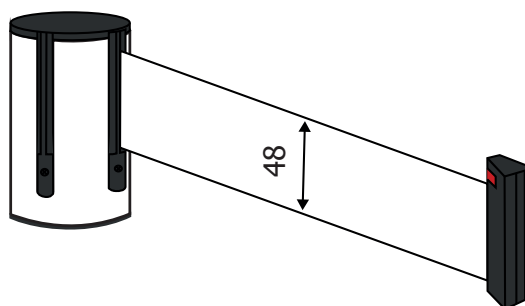

STOP70

Colonnine segnapercorso

SCHEDA TECNICA

Codice	Descrizione	Cod. EAN
STOP70/B	Ricambio nastro blu 3 mt	0755899243211
STOP70/N	Ricambio nastro nero 3 mt	0755899243228
STOP70/R	Ricambio nastro rosso 3 mt	0755899243235
STOP70/V	Ricambio nastro verde 3 mt	0755899243242
STOP70/BI	Ricambio nastro bianco 3 mt	0755899243273
STOP70/BR	Ricambio nastro bianco e rosso 3 mt	0755899249176
STOP70/GN	Ricambio nastro giallo e nero 3 mt	0755899249169
STOP70/AR	Ricambio nastro arancio 3 mt	0755899261840
STOP70/GI	Ricambio nastro giallo 3 mt	0755899261857
STOP70/GR	Ricambio nastro grigio 3 mt	0768855795730