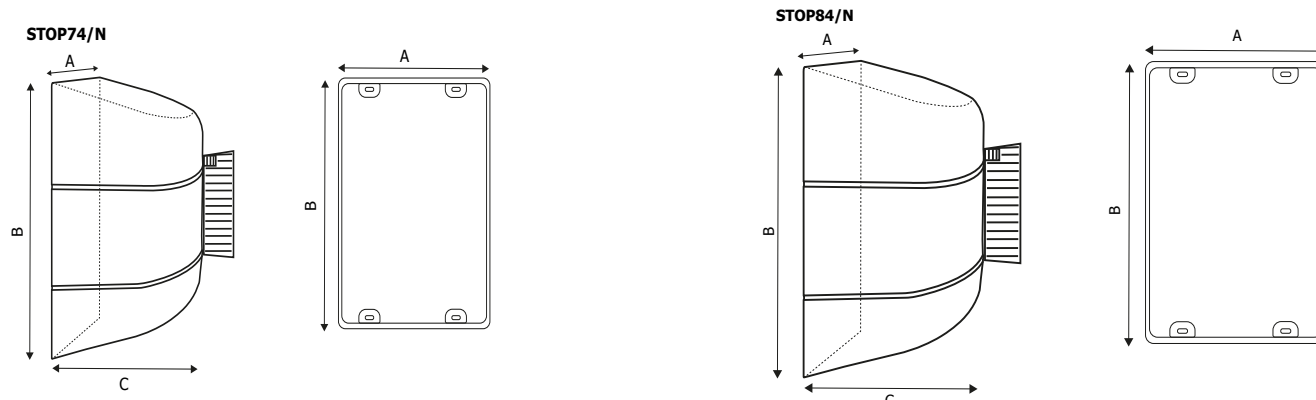

STOP74-84-60

Colonnine segnapercorso

SCHEMA TECNICA

STOP74/N

STOP84/N

STOP60

STRUTTURA

MATERIALE: ABS

COLORE: nero

COLORE: bianco/rosso

COLORE: nero/giallo

Attacco a muro in ABS nero opaco con nastro retrattile da 5 metri o da 10 metri. Agganciabile a tutti i tipi di colonnina e alla clip a muro STOP60.

STOP74-84-60

Colonnine segnapercorso

SCHEDA TECNICA

DIMENSIONI PRODOTTO (mm)

Codice	Dim. Ax BxC	Lunghezza nastro	Colore nastro	Cod. EAN
STOP74/N	95x145x92	5 metri	nero	0755899261895
STOP74/R	95x145x92	5 metri	rosso	0768855778702
STOP74/B	95x145x92	5 metri	blu	0768855778696
STOP74/BR	95x145x92	5 metri	bianco/rosso	0768855778719
STOP74/GN	95x145x92	5 metri	giallo/nero	0768855778726
STOP84/N	118x168x115	10 metri	nero	0755899261901
STOP84/R	118x168x115	10 metri	rosso	0768855778740
STOP84/B	118x168x115	10 metri	blu	0768855778733
STOP84/BR	118x168x115	10 metri	bianco/rosso	0768855778757
STOP84/GN	118x168x115	10 metri	giallo/nero	0768855778764
STOP60	Clip ricevente a muro in ABS nero			0755899243204

MISURE IMBALLO (mm/kg)

Codice	n. art. per imballo	Dim. imballo	peso art. e imballo
STOP74/N	1	25 X 21 X 22	1
STOP74/R	1	25 X 21 X 22	1
STOP74/B	1	25 X 21 X 22	1
STOP74/BR	1	25 X 21 X 22	1
STOP74/GN	1	25 X 21 X 22	1
STOP84/N	1	25 X 21 X 22	1
STOP84/R	1	25 X 21 X 22	1
STOP84/B	1	25 X 21 X 22	1
STOP84/BR	1	25 X 21 X 22	1
STOP84/GN	1	25 X 21 X 22	1
STOP60	1	100 x 100 x 30	Busta