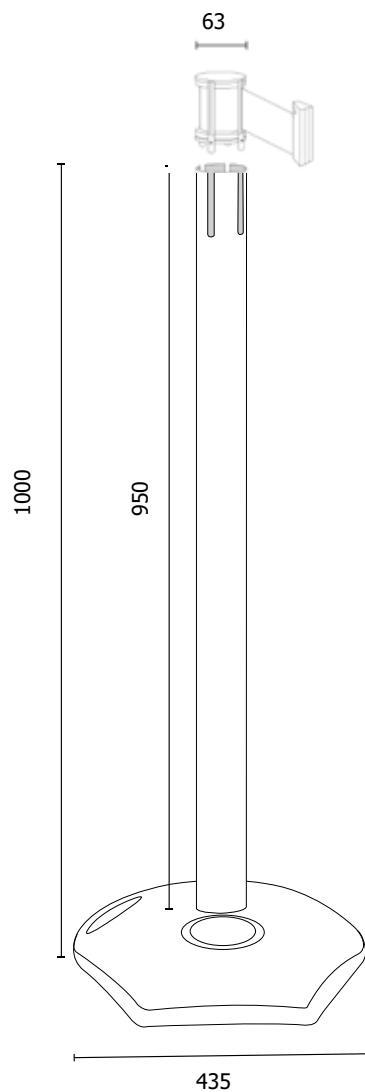

### STRUTTURA

MATERIALE: PVC

FINITURA STOP91: rosso

FINITURA STOP92: giallo

OUTDOOR

PESO: 8,5 kg

### NASTRO

COLORE STOP91:  
bianco/rosso

COLORE STOP92:  
nero/giallo

Colonnine tendilinea outdoor in PVC rosso o giallo con base in plastica riciclata nera. Dotate di sistema tendinastro autofrenante. Altezza 1000 mm. Peso totale kg 8,5. Lunghezza nastro 3,5 m con clip di sicurezza.

#### DIMENSIONI PRODOTTO (mm)

Codice	Finitura montante	Colore nastro	Dim. ØxH	Nastro LxH	Cod. EAN
<b>STOP91</b>	rosso	bianco/rosso	435x1000	3500x48	0755899261796
<b>STOP92</b>	giallo	giallo/nero	435x1000	3500x48	0755899261802

#### MISURE IMBALLO (mm/kg)

Codice	n. art. per imballo	Dim. imballo	Peso art.	Peso art. e imballo
<b>STOP91</b>	2	560x1000x110	8,50	20,00
<b>STOP92</b>	2	560x1000x110	8,50	20,00