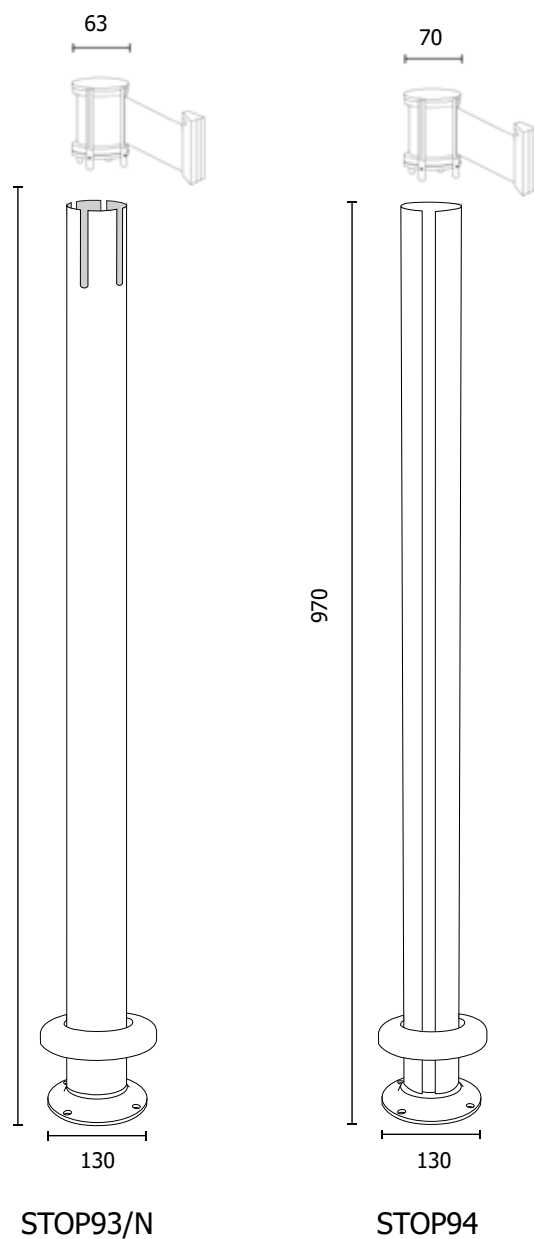

STOP93N-94

Colonnine segnapercorso

SCHEDA TECNICA

STOP93/N
con nastro

STOP94
con nastro e traversa

Base tassellabile

STOP94
con nastro e traversa
in alluminio

STRUTTURA

MATERIALE: metallo

FINITURA: nero opaco

OUTDOOR

PESO: 5 kg

FISSAGGIO A TERRA

GRAFICA

MONOFACCIALE/BIFACCIALE

PERSONALIZZAZIONE: nastro

NASTRO

COLORE: nero

Colonnine tendilinea da esterno con base tassellabile. Disponibile in due modelli: finitura nero opaco con nastro nero con clip di sicurezza, L 3 metri; finitura nero opaco con nastro nero L 3 metri e traversa in alluminio L 1,5 metri. Altezza 970 mm. Peso totale kg 5.

STOP93N-94

Colonnine segnapercorso

SCHEDA TECNICA

DIMENSIONI PRODOTTO (mm)

Codice	Finitura montante	Dim. ØxH	Colore nastro	Nastro LxH	Traversa L	Cod. EAN
STOP93/N	nero opaco	130x970	nero	3 m x48	-	0755899261819
STOP94	nero opaco	130x970	nero	3,5 m x48	1500	0755899261826