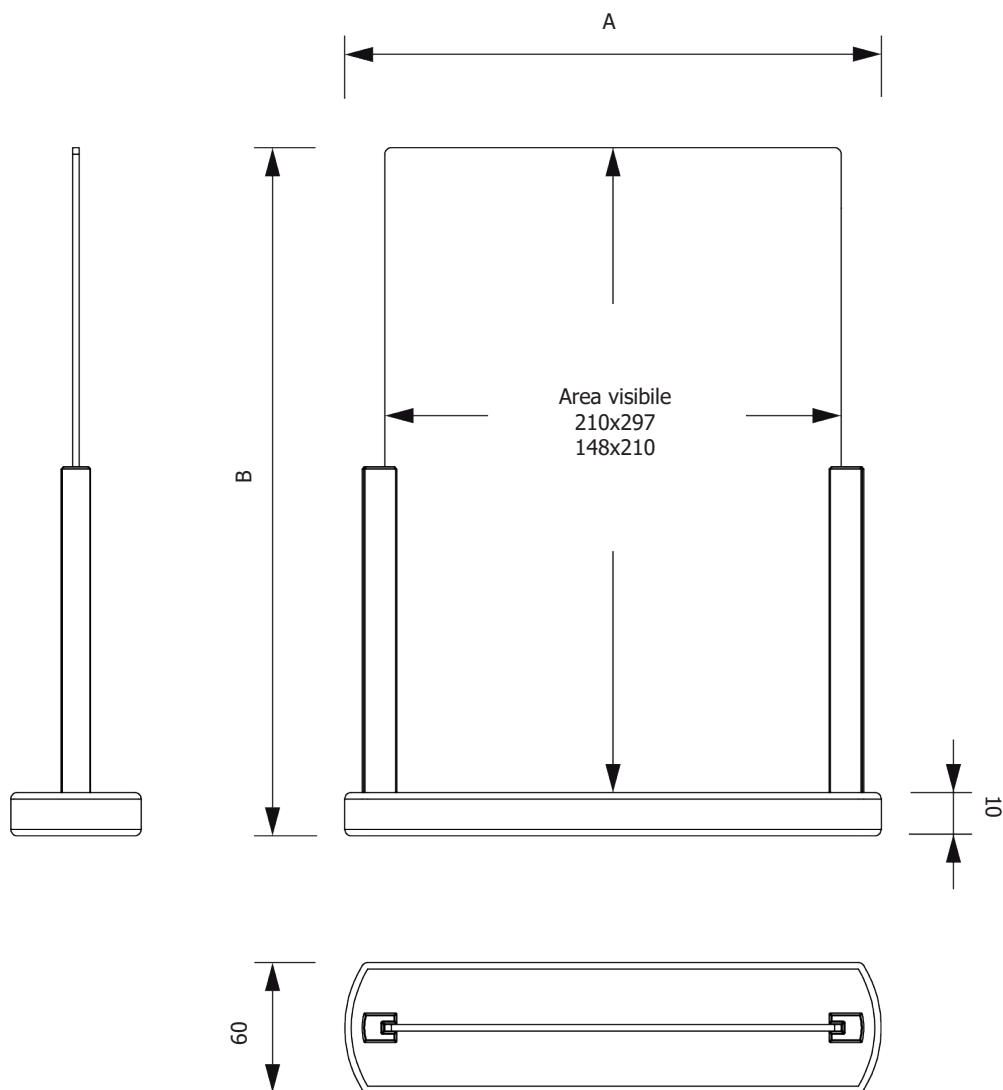

TCHBLBA4-A5 Lavagna

SCHEMA TECNICA

STRUTTURA

MATERIALE: legno di faggio

FINITURA: teak

INDOOR/ OUTDOOR

DA BANCO

SUPERFICIE

SCRIVIBILE

BIFACCIALE

Lavagne da tavolo con cornice in legno di faggio massiccio a lunga durata finitura teak. Utilizzabili in interno ed esterno con gessi standard o marcatori a gesso liquido.

TCHBLBA4-A5
Lavagna
SCHEDA TECNICA

DIMENSIONI PRODOTTO (mm)

Codice	Area visibile	Dim. struttura (AxB)	Colore	Cod. EAN
TCHBLBA4	210x297	260x317	Teak	0755899245055
TCHBLBA5	148x210	200x230	Teak	0755899245062

MISURE IMBALLO (mm/kg)

Codice	Dim. imballo	Peso art.	Peso art. e imballo
TCHBLBA4	262x332x72	0,52	0,75
TCHBLBA5	202x247x72	0,37	0,52