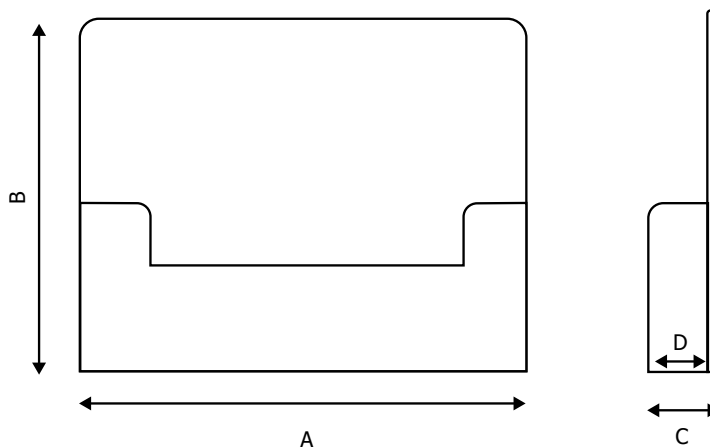

MATERIALE: styrene

FINITURA: trasparente

INDOOR

DA BANCO

FISSAGGIO A PARETE

GRAFICA

GRAFICA INTERCAMBIABILE

Porta biglietti in styrene trasparente, versione da banco e da parete, in orizzontale e verticale.

VERSIONE DA BANCO

VERSIONE DA PARETE

DIMENSIONI PRODOTTO (mm)

Codice	Utilizzo	F.to biglietto	Dim. art. (AxBxC)	Capienza (D)	Cod. EAN
VCR92	da banco	90x50	96x47x28	18	0768855777743
PAB502	da banco	93x60	102x60x38	18	0755899241156
PAB503	da banco	59x85	63x71x38	18	0755899241170
PAB502/W	da parete	93x60	102x37x23	19	0755899241163
PAB503/W	da parete	59x85	63x85x23	19	0755899241187