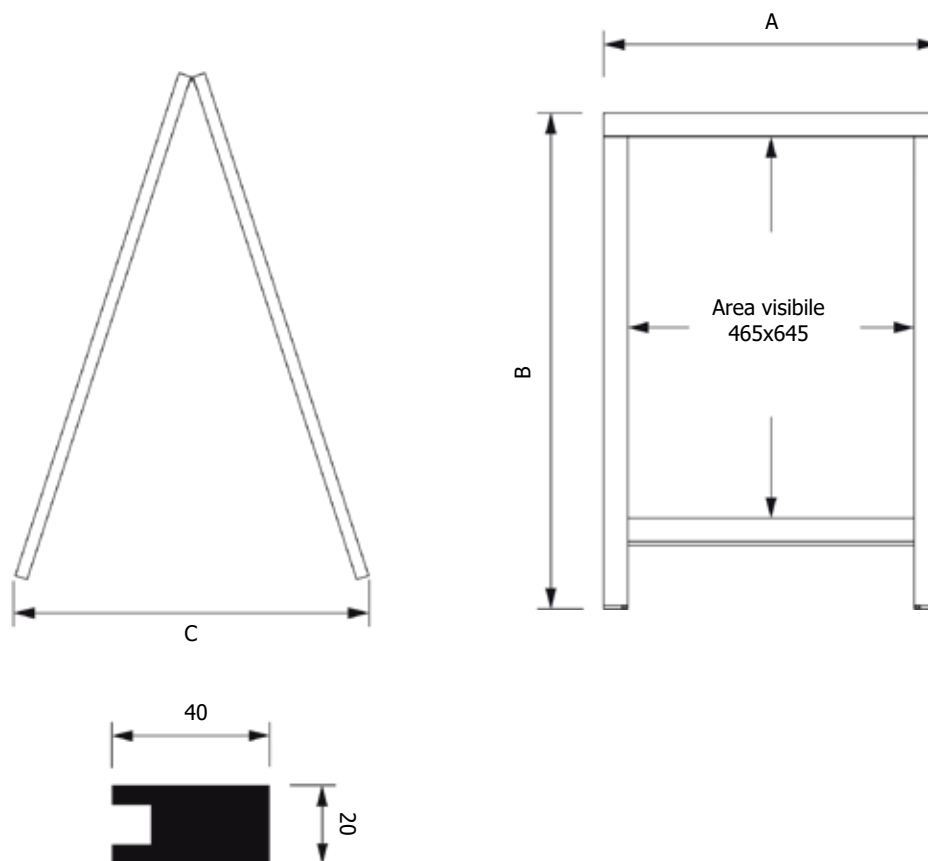

ZPCHBELB
Linea wood**SCHEMA TECNICA**STRUTTURA

MATERIALE: legno

INDOOR/ OUTDOOR

GRAFICA

BIFACCIALE

ALTRO

SCRIVIBILE

Lavagne a cavalletto bifacciali in legno laminato ad alta pressione, finitura teak. Utilizzabili in spazi interni ed esterni con gessi standard o marcatori a gesso liquido.

ZPCHBELB
Linea wood

SCHEDA TECNICA

DIMENSIONI PRODOTTO (mm)

Codice	Area visibile	Dim. struttura (AxBxC)	Colore	Cod. EAN
ZPCHBELB55x85	465x645	550x850x500	Teak	0755899244935

MISURE IMBALLO (mm/kg)

Codice	Dim. imballo	Peso art.	Peso art. e imballo
ZPCHBELB55x85	582x882x72	7,70	8,78