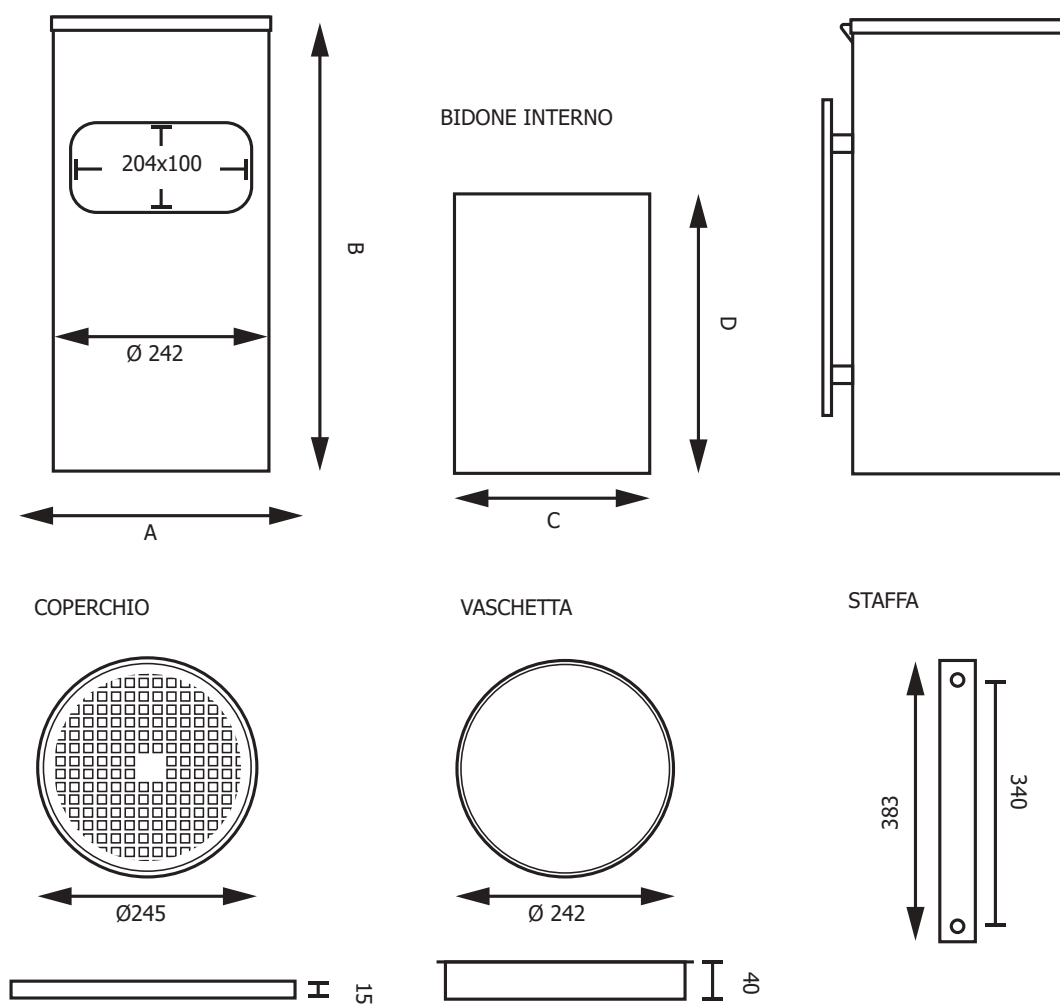

CEP011-P-SI Cestini e posacenere

SCHEDA TECNICA

STRUTTURA

MATERIALE: acciaio

PESO: 2,8kg

FINITURA: spazzolato

CAPENZA: 10L

INDOOR/OUTDOOR

PERSONALIZZABILE

FISSAGGIO A PARETE

Cestino con posacenere rotondo in acciaio spazzolato. Ampio foro getta carte frontale. Bidone interno rimovibile per facilitare lo svuotamento dei rifiuti dotato di maniglia, capienza 10 L. Staffa posta sul retro per fissaggio a parete. Coperchio superiore con griglia spegni-sigaretta e vaschetta raccogli ceneri facile da svuotare.

DIMENSIONI PRODOTTO (mm)

Codice	Finitura	Dimensioni (Ax B)	Dim. bidone interno (Cx D)	Cod. EAN
CEP011-P-SI	acciaio spazzolato	$\varnothing 245 \times 510$	$\varnothing 223 \times 324$	0768855780033

MISURE IMBALLO (mm/kg)

Codice	Dim. imballo	Peso art.	Peso art. e imballo
CEP011-P-SI	350x702x350	2,8	4