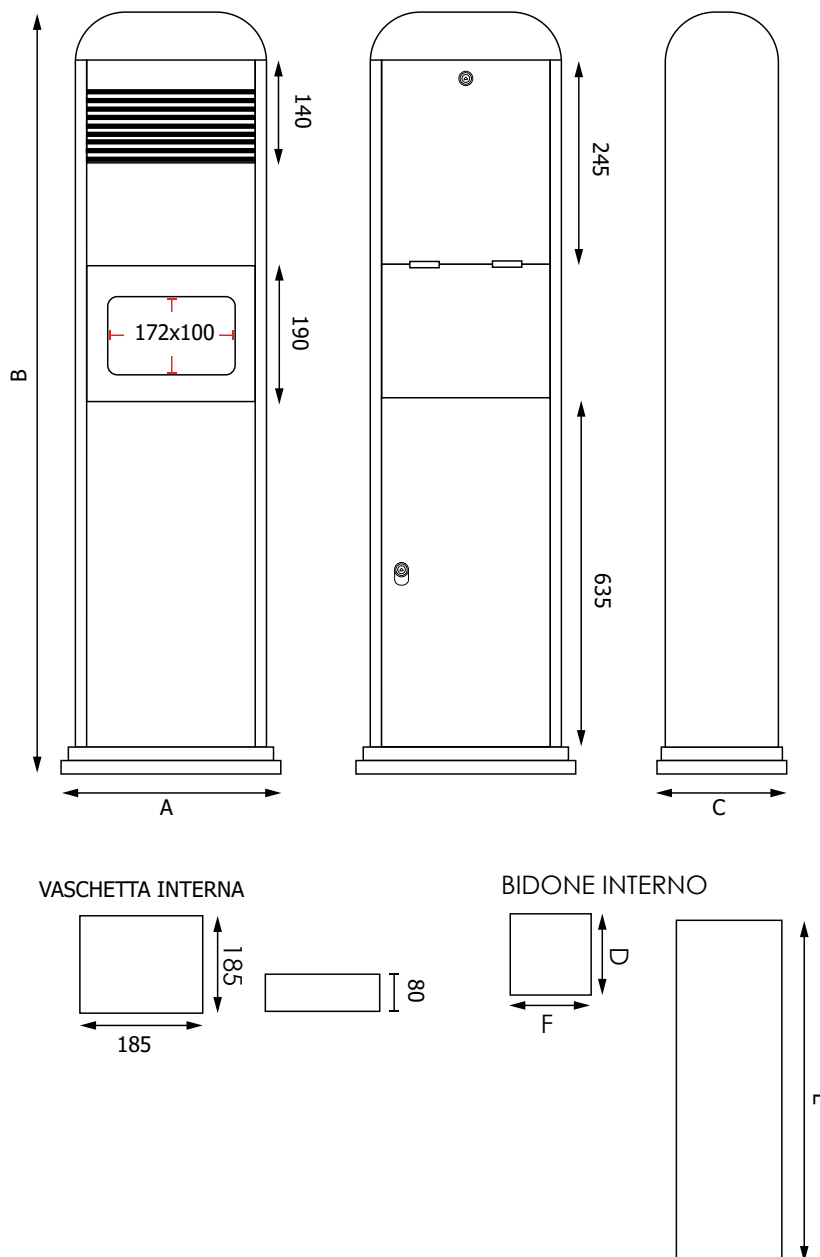

CEP100-NE-SI Cestini e posacenere

SCHEMA TECNICA

STRUTTURA

MATERIALE: acciaio/metallo

PESO: 19kg

FINITURA: nero opaco

CAPACITÀ: 14L

FINITURA: spazzolato

PERSONALIZZABILE

INDOOR/OUTDOOR

FISSAGGIO A TERRA

Posacenere a colonna con cestino in acciaio spazzolato o in metallo verniciato a polveri nero opaco. Struttura autoportante, ancorabile a terra. Foro centrale per gettare i rifiuti. Bidone interno rimovibile per facilitare lo svuotamento dei rifiuti dotato di maniglia, capacità 14 L. Griglia posta nella parte superiore per lo spegnimento delle sigarette con vaschetta raccogli cenere/mozziconi. Protezione superiore contro la pioggia.

CEP100-NE-SI
Cestini e posacenere
SCHEDA TECNICA

DIMENSIONI PRODOTTO (mm)

Codice	Finitura	Dimensioni (AxBxC)	Dim. bidone interno (DxExF)	Cod. EAN
CEP100/SI	acciaio spazzolato	345x1195x310	198x480x198	0768855779877
CEP100/NE	nero opaco	345x1195x310	198x480x198	0768855779860

MISURE IMBALLO (mm/kg)

Codice	Dim. imballo	Peso art.	Peso art. e imballo
CEP100/SI	400x1200x400	19	22
CEP100/NE	400x1200x400	19	22