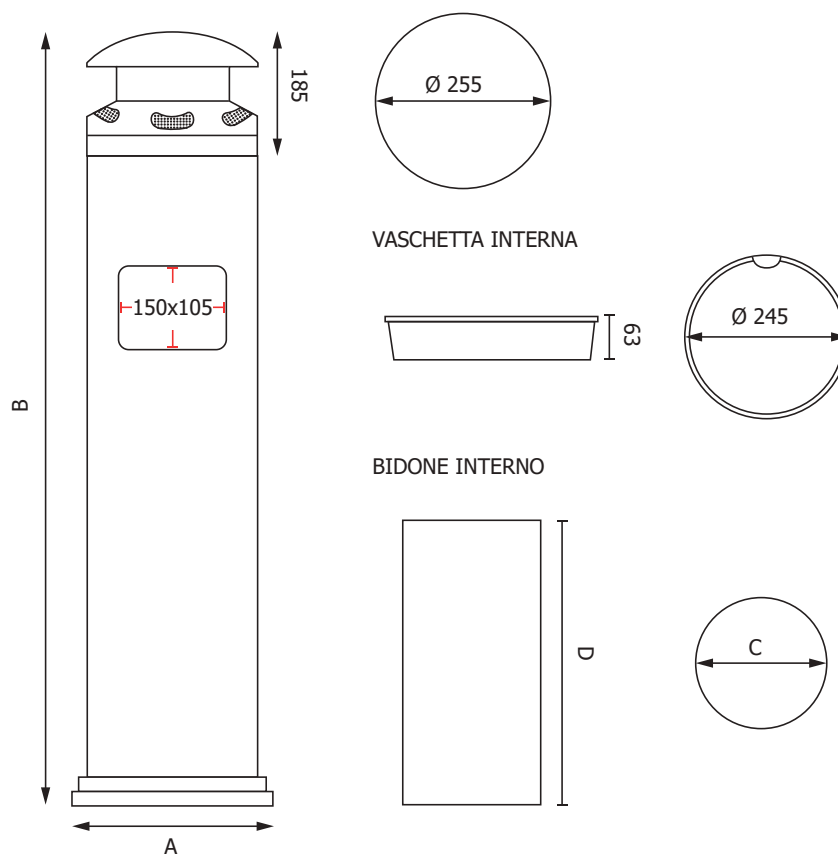

CEP110-GR-SI1

Cestini e posacenere

SCHEDA TECNICA

STRUTTURA

MATERIALE: acciaio/metallo

FINITURA: grigio gotico

FINITURA: spazzolato

INDOOR/OUTDOOR

PESO: 10kg

CAPENZA: 18L

PERSONALIZZABILE

Posacenere a colonna con cestino in acciaio spazzolato o in metallo verniciato a polveri grigio gotico. Struttura autoportante. Foro centrale per gettare i rifiuti. Bidone interno rimovibile per facilitare lo svuotamento dei rifiuti dotato di maniglia, capienza 18 L. Griglie spegni-sigarette poste sul coperchio superiore con chiusura a pressione. Vaschetta raccogli cenere/mozziconi.

CEP110-GR-SI1
Cestini e posacenere
SCHEDA TECNICA

DIMENSIONI PRODOTTO (mm)

Codice	Finitura	Dimensioni (AxB)	Dim. bidone interno (Cx D)	Cod. EAN
CEP110/GR	grigio gotico	Ø320x1085	Ø217x488	0768855779884
CEP110/SI1	acciaio spazzolato	Ø320x1085	Ø217x488	0768855779891

MISURE IMBALLO (mm/kg)

Codice	Dim. imballo	Peso art.	Peso art. e imballo
CEP110/GR	400x1200x400	10	11
CEP110/SI1	400x1200x400	10	11