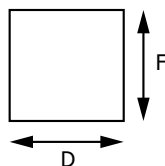

CEP120-NE Cestini e posacenere

SCHEDA TECNICA

STRUTTURA

MATERIALE VISIERA: metallo

FINITURA: nero

INDOOR/OUTDOOR

FISSAGGIO A TERRA

PESO: 8,3kg

CAPENZA: 5L

PERSONALIZZABILE

Posacenere a colonna in metallo verniciato a polveri nero. Struttura autoportante, ancorabile a terra. Griglie superiori per spegnere le sigarette e fori per gettare i mozziconi. Apertura frontale con serratura e chiavi in dotazione. Bidone interno rimovibile per facilitare lo svuotamento delle ceneri, capienza 5 L.

STRUTTURA INTERNA

BIDONE INTERNO

DIMENSIONI PRODOTTO (mm)

Codice	Finitura	Dimensioni (AxBxC)	Dim. bidone interno (DxExF)	Cod. EAN
CEP120-NE	nero	235x860x235	187x182x178	0768855779907

MISURE IMBALLO (mm/kg)