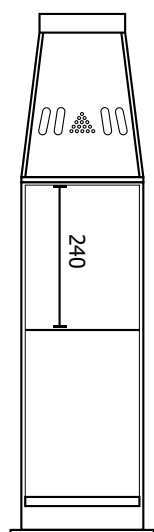

CEP120-NE Cestini e posacenere

SCHEDA TECNICA

STRUTTURA

MATERIALE VISIERA: metallo

FINITURA: nero

INDOOR/OUTDOOR

FISSAGGIO A TERRA

PESO: 8,3kg

CAPENZA: 5L

PERSONALIZZABILE

Posacenere a colonna in metallo verniciato a polveri nero. Struttura autoportante, ancorabile a terra. Griglie superiori per spegnere le sigarette e fori per gettare i mozziconi. Apertura frontale con serratura e chiavi in dotazione. Bidone interno rimovibile per facilitare lo svuotamento delle ceneri, capienza 5 L.

STRUTTURA INTERNA

BIDONE INTERNO

DIMENSIONI PRODOTTO (mm)

Codice	Finitura	Dimensioni (AxBxC)	Dim. bidone interno (DxExF)	Cod. EAN
CEP120-NE	nero	235x860x235	187x182x178	0768855779907

MISURE IMBALLO (mm/kg)

Codice	Dim. imballo	Peso art.	Peso art. e imballo
CEP120-NE	300x900x300	8,3	9,5