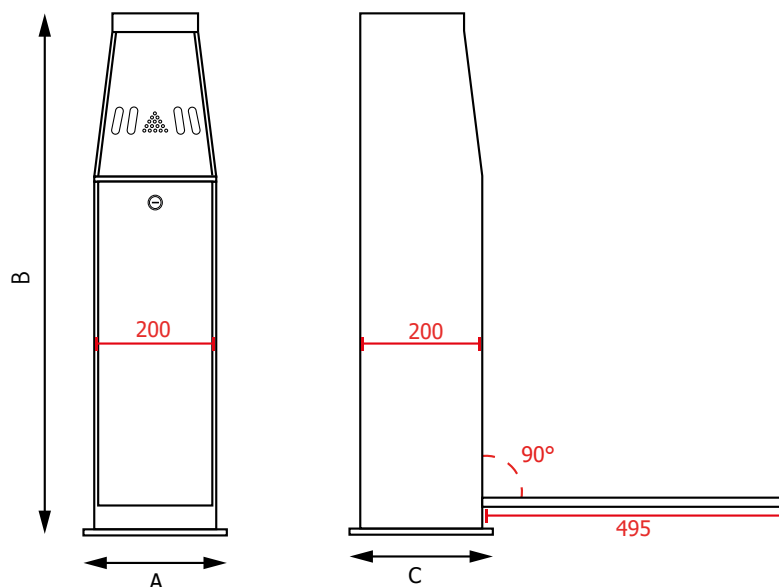

CEP120-NE Cestini e posacenere

SCHEDA TECNICA

STRUTTURA

MATERIALE VISIERA: metallo

FINITURA: nero

INDOOR/OUTDOOR

FISSAGGIO A TERRA

PESO: 8,3kg

CAPENZA: 5L

PERSONALIZZABILE

Posacenere a colonna in metallo verniciato a polveri nero. Struttura autoportante, ancorabile a terra. Griglie superiori per spegnere le sigarette e fori per gettare i mozziconi. Apertura frontale con serratura e chiavi in dotazione. Bidone interno rimovibile per facilitare lo svuotamento delle ceneri, capienza 5 L.

STRUTTURA INTERNA

BIDONE INTERNO

DIMENSIONI PRODOTTO (mm)

Codice	Finitura	Dimensioni (AxBxC)	Dim. bidone interno (DxExF)	Cod. EAN
CEP120-NE	nero	235x860x235	187x182x178	0768855779907

MISURE IMBALLO (mm/kg)

Codice	Dim. imballo	Peso art.	Peso art. e imballo
CEP120-NE	300x900x300	8,3	9,5