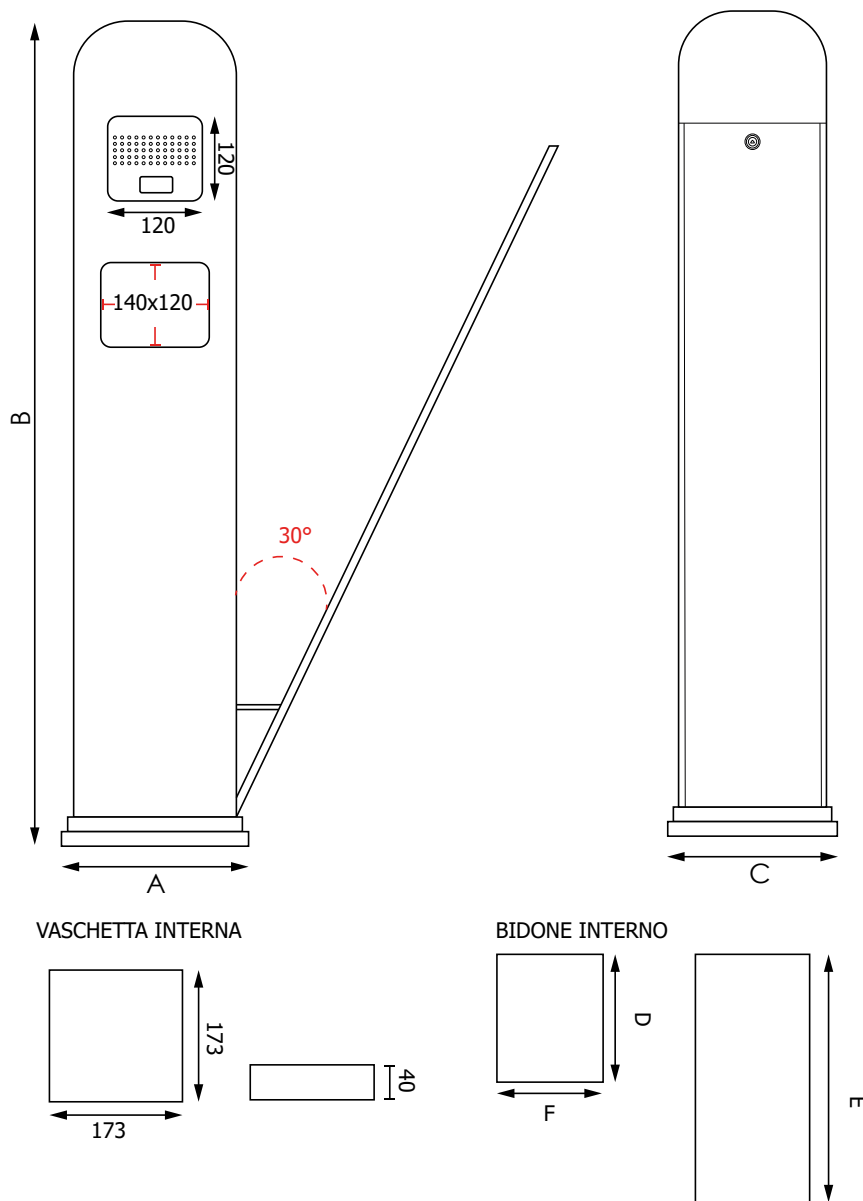

## SCHEMA TECNICA

### STRUTTURA

MATERIALE VISIERA: metallo

FINITURA: grigio gotico

INDOOR/OUTDOOR

FISSAGGIO A TERRA

PESO: 14,9kg

CAPENZA: 10L

PERSONALIZZABILE

Posacenere a colonna bifacciale con cestino in metallo verniciato a polveri grigio gotico. Struttura autoportante, ancorabile a terra. Foro centrale per gettare i rifiuti. Apertura laterale con bidone interno rimovibile per facilitare lo svuotamento dei rifiuti dotato di maniglia, capienza 10 L. Griglia posta nella parte superiore per lo spegnimento delle sigarette con vaschetta raccogli cenere/mozziconi.

### DIMENSIONI PRODOTTO (mm)

Codice	Finitura	Dimensioni (AxBxC)	Dim. bidone interno (DxExF)	Cod. EAN
CEP130-GR	grigio gotico	330x1200x310	177x397x150	0768855779914