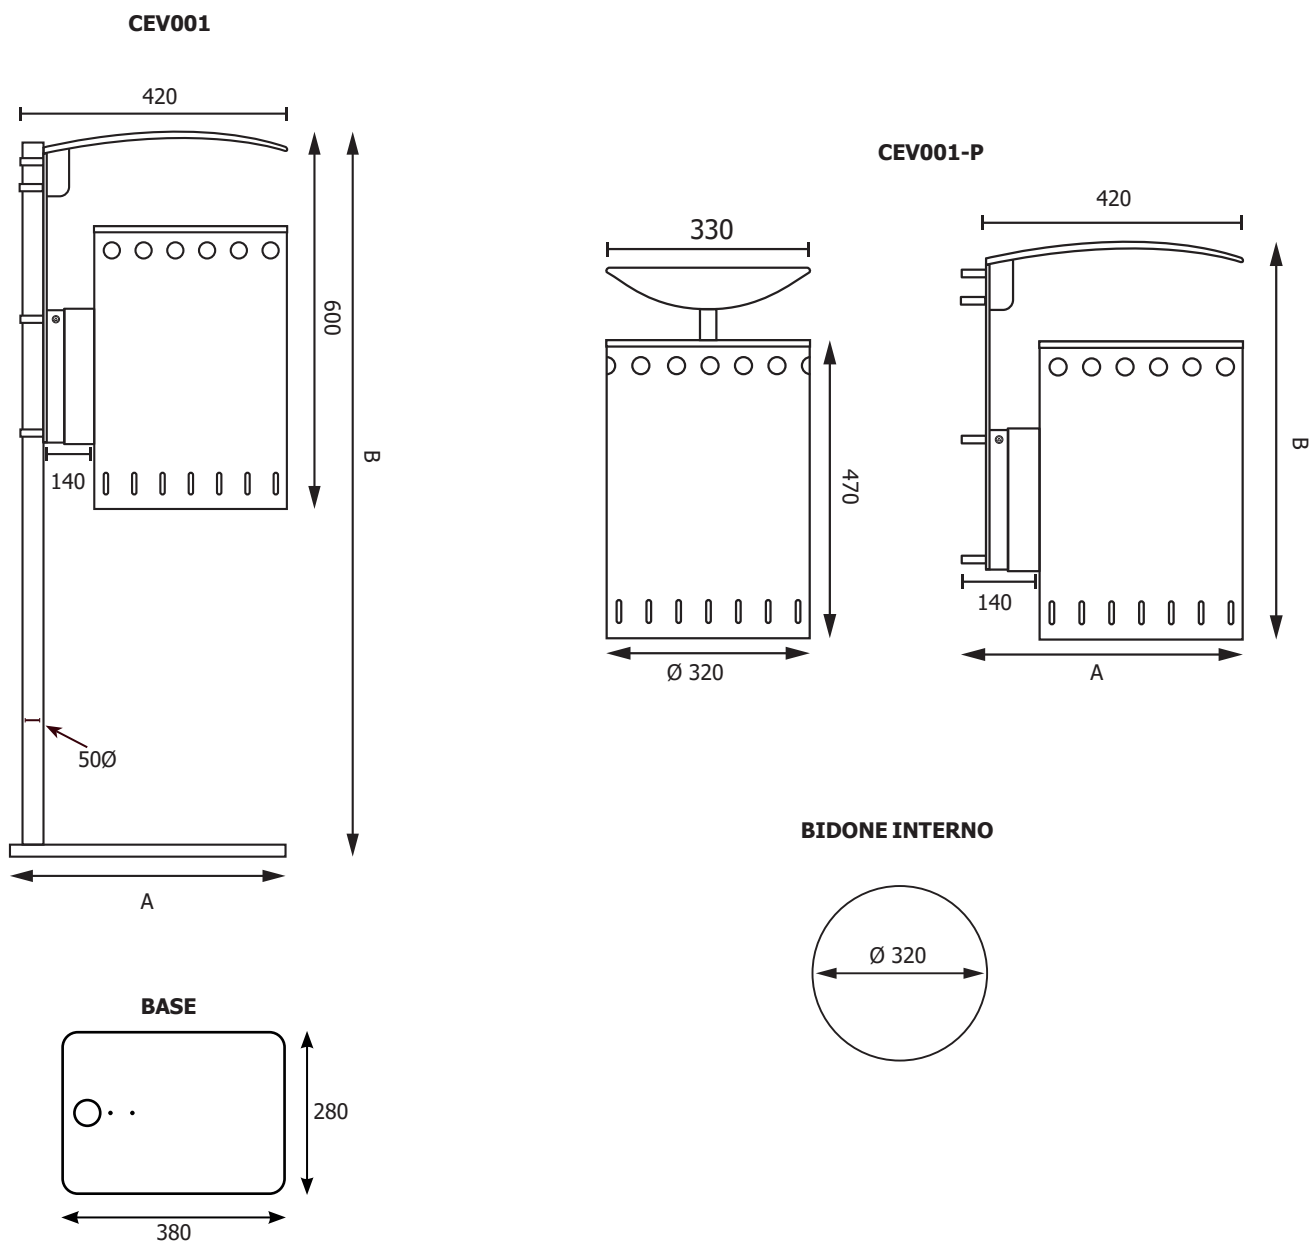

CEV001-001-P Cestini e posacenere

SCHEDA TECNICA

CEV001

CEV001/P

STRUTTURA CEV001

-  **MATERIALE:** metallo
-  **FINITURA:** nero
-  **OUTDOOR**
-  **PESO:** 14,4kg
-  **CAPENZA:** 52L
-  **PERSONALIZZABILE**
-  **FISSAGGIO A TERRA**

STRUTTURA CEV001/P

-  **MATERIALE:** metallo
-  **FINITURA:** nero
-  **OUTDOOR**
-  **PESO:** 8,2kg
-  **CAPENZA:** 52L
-  **PERSONALIZZABILE**
-  **FISSAGGIO AL PALO**

Cestino per arredo urbano in metallo verniciato a polveri nero opaco. Versione autoportante con montante e base. Versione per palo con agganci su cestino e coperchio. Facile da svuotare grazie al sistema di inclinazione con apposita chiave in dotazione. Copertura superiore per impedire il conferimento non consono.

CEV001-001-P
Cestini e posacenere
SCHEDA TECNICA

DIMENSIONI PRODOTTO (mm)

Codice	Struttura	Finitura	Dimensioni (AxB)	Dim. bidone	Cod. EAN
CEV001	autoportante	nero opaco	380x1305	\varnothing 320x470	0768855780040
CEV001/P	per palo	nero opaco	430x600	\varnothing 320x470	0768855780057

MISURE IMBALLO (mm/kg)

Codice	Dim. imballo	Peso art.	Peso art. e imballo
CEV001	485x817x485	14,4	16
CEV001/P	400x800x400	8,2	9,5