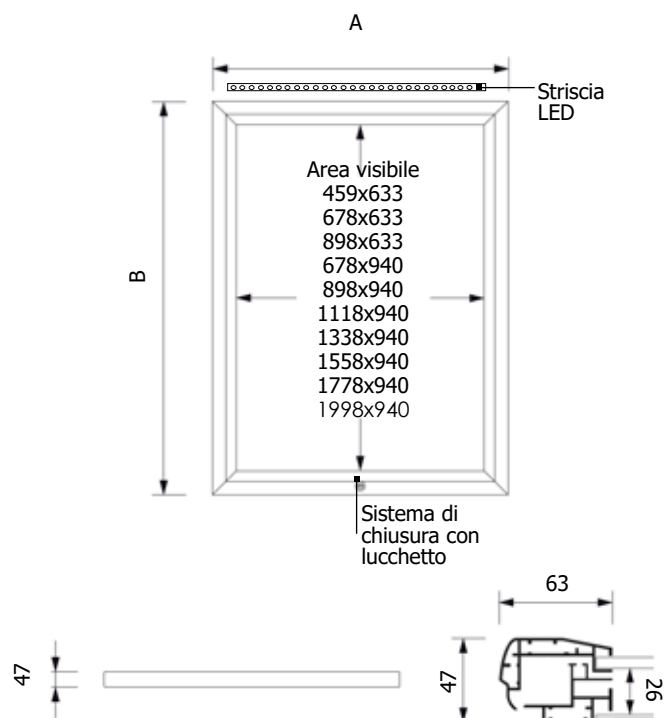

 FISSAGGIO A PARETE

 APERTURA: a ribalta

 ILLUMINAZIONE A LED

 VETRO TEMPERATO
CERTIFICAZIONE ESG12150

 RESISTENTE ALL'ACQUA
CERTIFICAZIONE IP56

SUPERFICIE

 MATERIALE: acciaio laccato

 FINITURA: bianco

 MAGNETICO

 SCRIVIBILE

GRAFICA

 MONOFACCIALE

 GRAFICA INTERCAMBIABILE

Bacheche per esterni certificate con profili in alluminio estruso e spigoli arrotondati, fondo magnetico scrivibile e cancellabile in acciaio laccato bianco. Apertura con serratura. Fornita con 2 chiavi. Protezione in vetro temperato con apertura a ribalta. Illuminazione interna con strip a LED con trasformatore integrato. Dal modello CITY105LED apertura con pistoni a gas.

CITY101-102-103-104-105-106-107-108-109-110LED

Bacheche

SCHEDA TECNICA

DIMENSIONI PRODOTTO (mm)

Codice	F.to utile	Area visibile	Dim. cornice (AxB)	Cod. EAN
CITY101LED	(4x) A4	459x633	585x760	0755899258635
CITY102LED	(6x) A4	678x633	805x760	0755899258642
CITY103LED	(8x) A4	898x633	1025x760	0755899258659
CITY104LED	(9x) A4	678x940	805x1067	0755899258666
CITY105LED	(12x) A4	898x940	1025x1067	0755899258673
CITY106LED	(15x) A4	1118x940	1245x1067	0755899258680
CITY107LED	(18x) A4	1338x940	1465x1067	0755899258697
CITY108LED	(21x) A4	1558x940	1685x1067	0755899258703
CITY109LED	(24x) A4	1778x940	1905x1067	0755899258710
CITY110LED	(27x) A4	1998x940	2125x1067	0755899258727

MISURE IMBALLO (mm/kg)

Codice	Dim. imballo	Peso art.	Peso art. e imballo
CITY101LED	652x827x102	10,33	11,37
CITY102LED	827x827x102	14,10	15,24
CITY103LED	827x1092x102	17,34	18,67
CITY104LED	872x1137x102	18,55	19,95
CITY105LED	1122x1167x102	21,56	23,28
CITY106LED	1167x1342x102	26,59	28,57
CITY107LED	1167x1562x102	31,32	33,62
CITY108LED	1167x1782x102	34,20	36,76
CITY109LED	1167x1992x102	37,24	42,39
CITY110LED	1167x2222x102	47,98	51,12