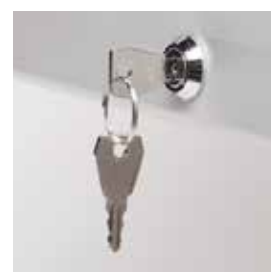

CITY101-102-103-104-105-106-107-108-109-110LED

Bacheche

SCHEMA TECNICA

STRUTTURA

 MATERIALE: alluminio estruso/vetro

 FINITURA PROFILI: silver

 OUTDOOR

 SERRATURA: singola/doppia

 FISSAGGIO A PARETE

 APERTURA: a ribalta

 ILLUMINAZIONE A LED

 VETRO TEMPERATO
CERTIFICAZIONE ESG12150

 RESISTENTE ALL'ACQUA
CERTIFICAZIONE IP56

SUPERFICIE

 MATERIALE: acciaio laccato

 FINITURA: bianco

 MAGNETICO

 SCRIVIBILE

GRAFICA

 MONOFACCIALE

 GRAFICA INTERCAMBIABILE

Bacheche per esterni certificate con profili in alluminio estruso e spigoli arrotondati, fondo magnetico scrivibile e cancellabile in acciaio laccato bianco. Apertura con serratura. Fornita con 2 chiavi. Protezione in vetro temperato con apertura a ribalta. Illuminazione interna con strip a LED con trasformatore integrato. Dal modello CITY105LED apertura con pistoni a gas.