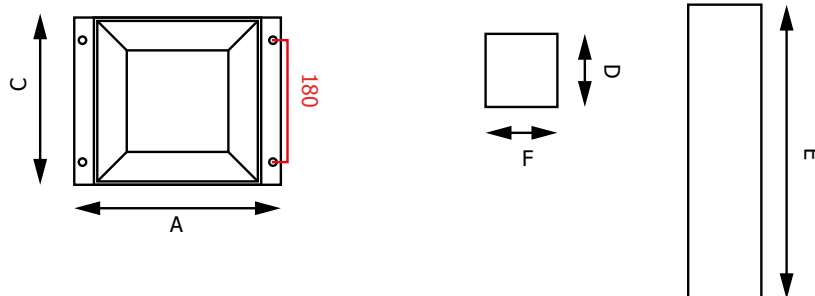

POS012-NE1-SI1

Cestini e posacenere

SCHEDA TECNICA

STRUTTURA

MATERIALE: acciaio/metallo

PESO: 8kg

FINITURA: nero opaco

CAPACITÀ: 3L

FINITURA: spazzolato

PERSONALIZZABILE

INDOOR/OUTDOOR

FISSAGGIO A TERRA

Posacenere a colonna in acciaio spazzolato o in metallo verniciato a polveri nero opaco. Struttura autoportante, ancorabile a terra. Griglia spegni sigarette e foro per gettare i mozziconi posti sulla parte superiore e su tutti e quattro i lati. Apertura su un lato per estrarre il bidone interno per lo svuotamento delle ceneri, capacità 3 L. In dotazione tasselli di fissaggio.

POS012-NE1-SI1
Cestini e posacenere

SCHEDA TECNICA

BASE

BIDONE INTERNO

DIMENSIONI PRODOTTO (mm)

Codice	Finitura	Dimensioni (AxB)	Dim. bidone interno(DxExF)	Cod. EAN
POS012/SI1	acciaio spazzolato	305x1063x247	108x435x106	0768855779969
POS012/NE1	nero opaco	305x1063x247	108x435x106	0768855779952

MISURE IMBALLO (mm/kg)

Codice	Dim. imballo	Peso art.	Peso art. e imballo
POS012/SI1	350x1160x300	8	10
POS012/NE1	350x1160x300	8	10