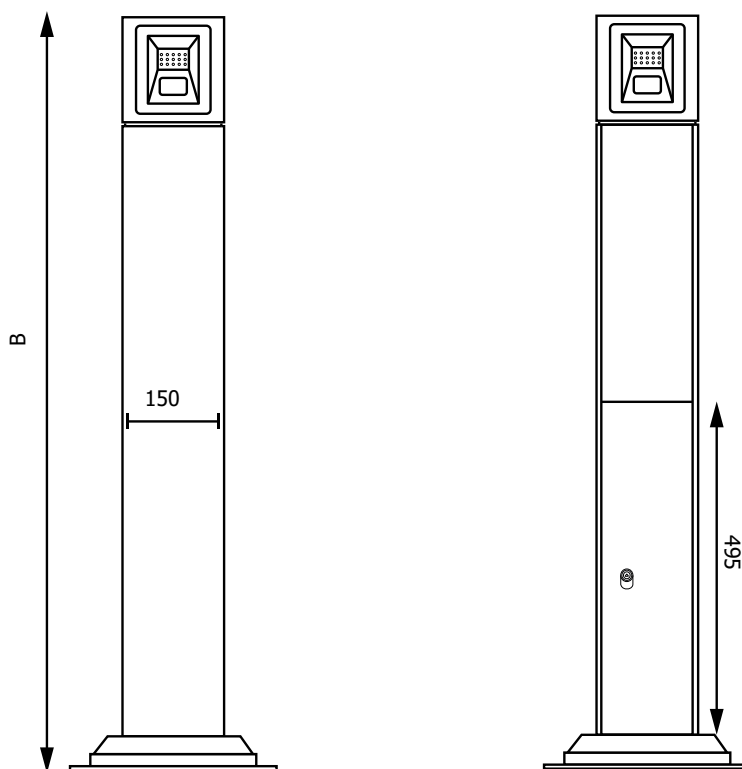

POS012-NE1-SI1

Cestini e posacenere

SCHEDA TECNICA

STRUTTURA

MATERIALE: acciaio/metallo

PESO: 8kg

FINITURA: nero opaco

CAPACITÀ: 3L

FINITURA: spazzolato

PERSONALIZZABILE

INDOOR/OUTDOOR

FISSAGGIO A TERRA

Posacenere a colonna in acciaio spazzolato o in metallo verniciato a polveri nero opaco. Struttura autoportante, ancorabile a terra. Griglia spegni sigarette e foro per gettare i mozziconi posti sulla parte superiore e su tutti e quattro i lati. Apertura su un lato per estrarre il bidone interno per lo svuotamento delle ceneri, capacità 3 L. In dotazione tasselli di fissaggio.

POS012-NE1-SI1
Cestini e posacenere

SCHEDA TECNICA

BASE

BIDONE INTERNO

DIMENSIONI PRODOTTO (mm)

Codice	Finitura	Dimensioni (AxB)	Dim. bidone interno(DxExF)	Cod. EAN
POS012/SI1	acciaio spazzolato	305x1063x247	108x435x106	0768855779969
POS012/NE1	nero opaco	305x1063x247	108x435x106	0768855779952

MISURE IMBALLO (mm/kg)

Codice	Dim. imballo	Peso art.	Peso art. e imballo
POS012/SI1	350x1160x300	8	10
POS012/NE1	350x1160x300	8	10