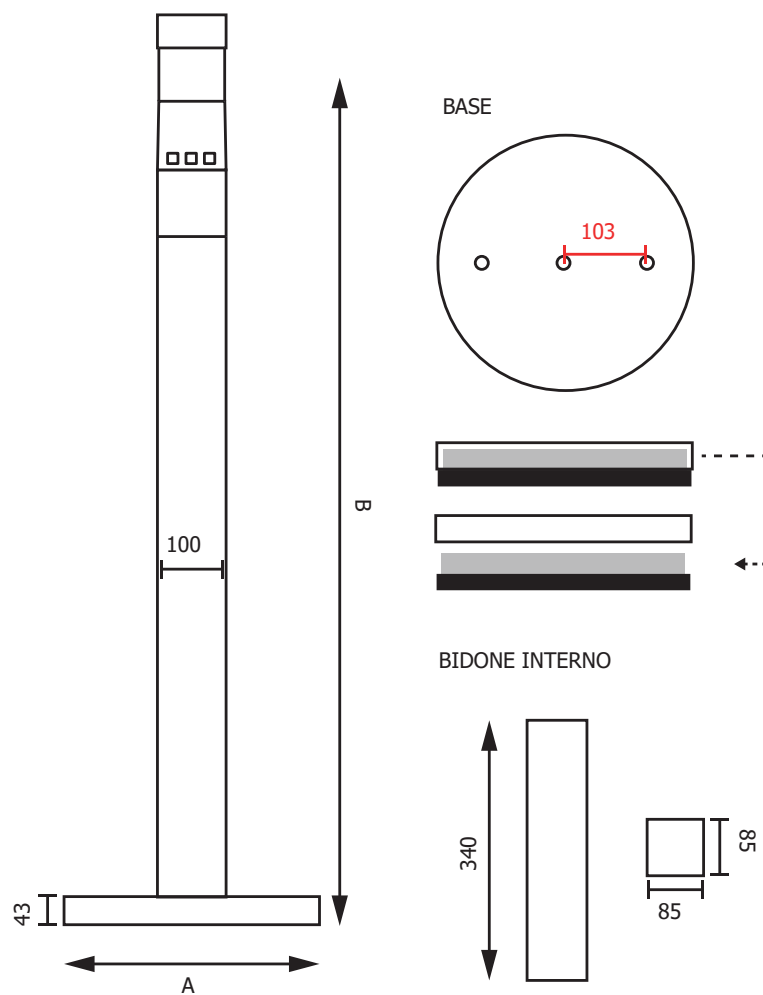

POS013-NE-SI

Cestini e posacenere

SCHEDA TECNICA

STRUTTURA

MATERIALE VISIERA: acciaio/metallo

PESO: 13kg

FINITURA: nero opaco

CAPACITÀ: 2L

FINITURA: spazzolato

PERSONALIZZABILE

INDOOR/OUTDOOR

FISSAGGIO A TERRA

Posacenere a colonna per esterno realizzato in acciaio spazzolato o in metallo verniciato a polveri nero opaco. Base circolare pesante in cemento con gommone perimetrale e copertura in metallo verniciato a polveri nero opaco. Base ancorabile suolo. Colonna con fori per gettare i mozziconi posizionati nella parte superiore. Parte superiore semi-rimovibile per estrarre il bidone interno raccogli ceneri, capacità 2 L. In dotazione tasselli di fissaggio e gommini copri fori per l'ancoraggio.

DIMENSIONI PRODOTTO (mm)

Codice	Finitura	Dimensioni (Ax B)	Cod. EAN
POS013/SI	acciaio spazzolato	Ø320x1143	0768855779983
POS013/NE	nero opaco	Ø320x1143	0768855779976

MISURE IMBALLO (mm/kg)

Codice	Dim. imballo	Peso art.	Peso art. e imballo
POS013/SI	400x1200x400	13	14
POS013/NE	400x1200x400	13	14