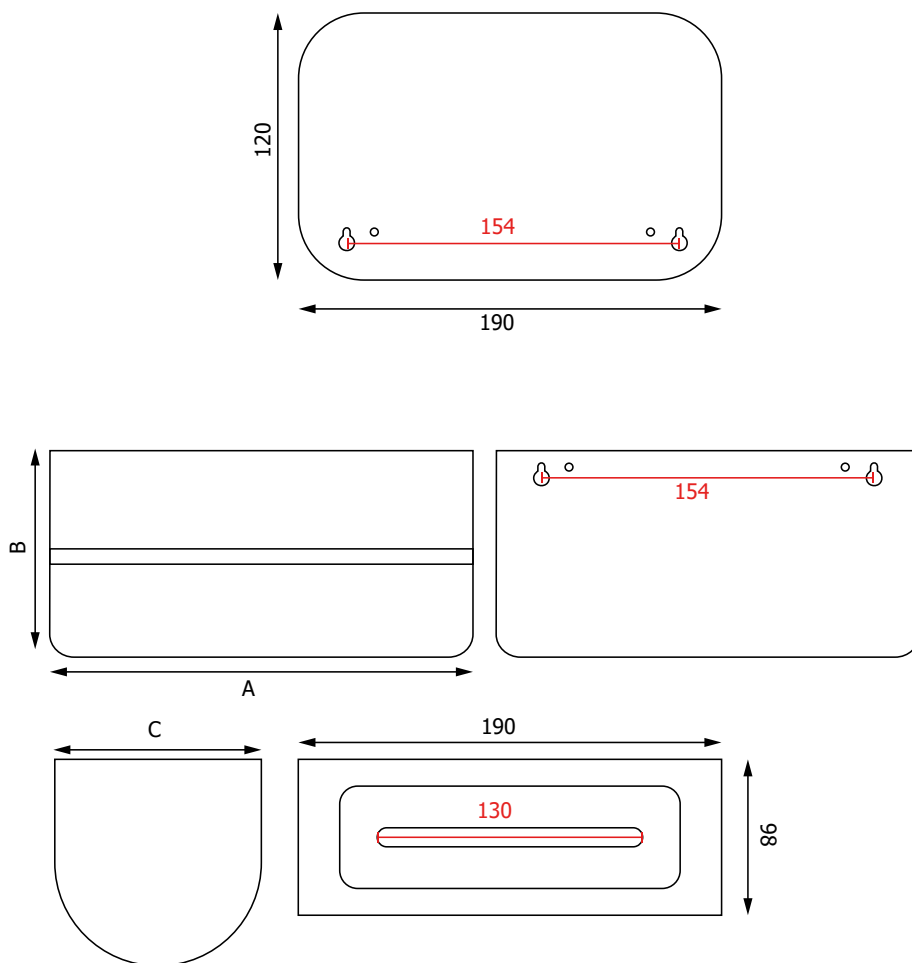

### APERTURA PER SVUOTAMENTO

### STRUTTURA

 **MATERIALE:** acciaio inox

 **FINITURA:** spazzolato

 **INDOOR/OUTDOOR**

 **FISSAGGIO A PARETE**

 **PESO:** 1kg

 **PERSONALIZZABILE**

Posacenere a parete in acciaio inox spazzolato. Apertura progettata per un facile svuotamento anche dopo essere stato fissato a parete. Foro superiore per gettare i mozziconi di sigarette. Targa posteriore in acciaio con messaggio No smoking.

**DIMENSIONI PRODOTTO (mm)**

Codice	Finitura	Dimensioni (AxBxC)	Cod. EAN
SMWF	acciaio spazzolato	190x110x98	0768855779990

**MISURE IMBALLO (mm/kg)**

Codice	Dim. imballo	Peso art.	Peso art. e imballo
SMWF	210x120x120	1	2