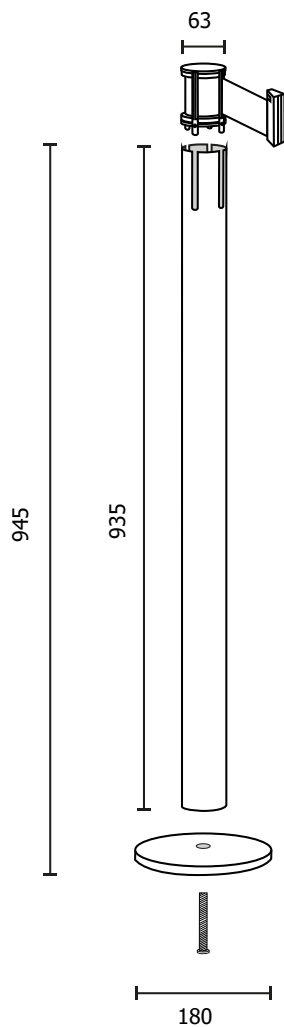

## SCHEDA TECNICA

BASE MAGNETICA

DISCO IN METALLO  
(retro biadesivo 3M)

### STRUTTURA

MATERIALE: acciaio

FINITURA: spazzolato

INDOOR/OUTDOOR

PESO: 15 kg

FISSAGGIO A TERRA: magnetico

COLORE: bianco/rosso

COLORE: nero/giallo

Colonnine tendinastro con finitura in acciaio spazzolato. Altezza totale 935 mm. Disco in metallo con biadesivo 3M per fissaggio al suolo. Base circolare con inserti magnetici per l'ancoraggio della colonnina e copertura in acciaio spazzolato, diametro 180 mm. Testina con molla per riavvolgere il nastro, sistema autofrenante per un ritorno soft del nastro e 3 clip riceventi. Nastro lunghezza 3 metri, altezza 48 mm, con clip di sicurezza posta all'estremità. Personalizzazione su colonna, top, base o nastro.

### DIMENSIONI PRODOTTO (mm)

Codice	Colore nastro	Dim. ØxH	Lunghezza nastro
<b>STOP51M/R</b>	rosso	180x945	3 metri
<b>STOP51M/B</b>	blu	180x945	3 metri
<b>STOP51M/N</b>	nero	180x945	3 metri
<b>STOP51M/GN</b>	giallo/nero	180x945	3 metri
<b>STOP51M/BR</b>	bianco/rosso	180x945	3 metri
<b>STOP51M/BI</b>	bianco	180x945	3 metri
<b>STOP51M/V</b>	verde	180x945	3 metri
<b>STOP51M/AR</b>	arancio	180x945	3 metri
<b>STOP51M/GI</b>	giallo	180x945	3 metri