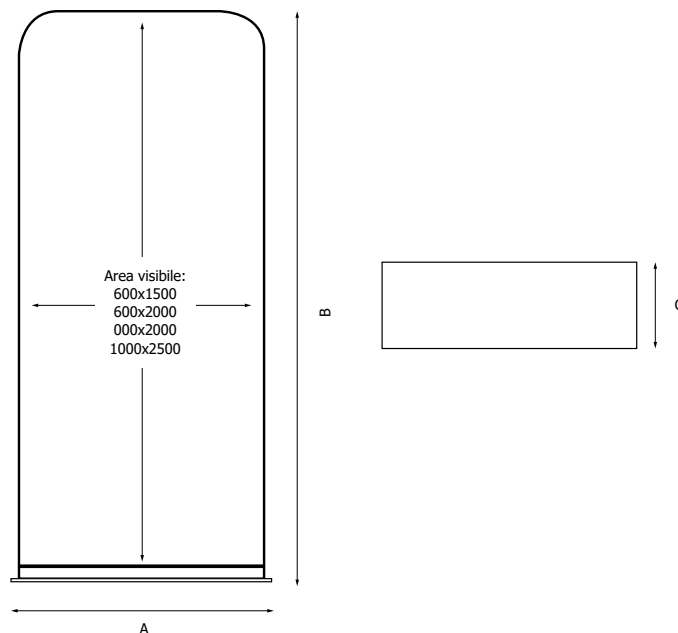

## SCHEMA TECNICA

### GRAFICA

-  GRAFICA INTERCAMBIABILE
-  MONOFACCIALE
-  BIFACCIALE
-  STAMPATA SU TESSUTO

Totem in tessuto con struttura in alluminio assemblabile con sistema a click e base unica in metallo. Grafica mono o bifacciale in tessuto stretch intercambiabile con chiusura a zip. Borsa per il trasporto inclusa.

# TZIP-BANNER60x150-60x200-100x200-100x250

#### DIMENSIONI PRODOTTO (mm)

Codice	Grafica	Area visibile	Dim. struttura (AxBxC)	Cod. EAN
<b>TZIP-BANNER60x150M</b>	monofacciale	600x1500	600x1500x250	0768855786943
<b>TZIP-BANNER60x150B</b>	bifacciale	(2x) 600x1500	600x1500x250	0768855786950
<b>TZIP-BANNER60x200M</b>	monofacciale	600x2000	600x2000x250	0768855786981
<b>TZIP-BANNER60x200B</b>	bifacciale	(2x) 600x2000	600x2000x250	0768855786998
<b>TZIP-BANNER100x200M</b>	monofacciale	1000x2000	1000x2000x250	0768855787100
<b>TZIP-BANNER100x200B</b>	bifacciale	(2x) 1000x2000	1000x2000x250	0768855787117
<b>TZIP-BANNER100x250M</b>	monofacciale	1000x2500	1000x2500x250	0768855787148
<b>TZIP-BANNER100x250B</b>	bifacciale	(2x) 1000x2500	1000x2500x250	0768855787155