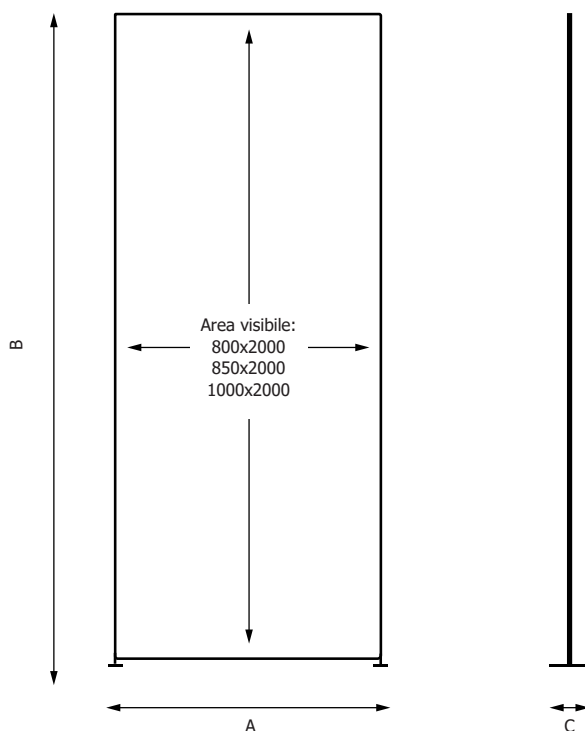

TZIP-SLIM80x200-85x200-100x200 Stand portatili

SCHEMA TECNICA

STRUTTURA

-  **MATERIALE:** alluminio/metallo
-  **FINITURA:** silver
-  **INDOOR**
-  **TRASPORTABILE** (con borsa)

GRAFICA

-  **GRAFICA INTERCAMBIABILE**
-  **MONOFACCIALE**
-  **BIFACCIALE**
-  **STAMPATA SU TESSUTO**

TZIP-SLIM80x200-85x200-100x200

Stand portatili

SCHEDA TECNICA

DIMENSIONI PRODOTTO (mm)

Codice	Grafica	Area visibile	Dim. struttura (AxBxC)	Cod. EAN
TZIP-SLIM80x200M	monofacciale	800x2000	820x2020x450	0768855786820
TZIP-SLIM80x200B	bifacciale	(2x) 800x2000	820x2020x450	0768855786837
TZIP-SLIM85x200M	monofacciale	850x2000	870x2020x450	0768855786868
TZIP-SLIM85x200B	bifacciale	(2x) 850x2000	870x2020x450	0768855786875
TZIP-SLIM100x200M	monofacciale	1000x2000	1020x2020x450	0768855786905
TZIP-SLIM100x200B	bifacciale	(2x) 1000x2000	1020x2020x450	0768855786912

MISURE IMBALLO (mm/kg)

Codice	Dim. imballo	Peso art.	Peso art. e imballo
TZIP-SLIM80x200	900x130x120	3	4
TZIP-SLIM85x200	950x130x120	3,2	4,2
TZIP-SLIM100x200	1050x130x120	3,5	4,5