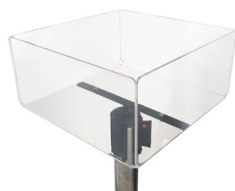

PDC

Colonnine segnapercorso

SCHEDA TECNICA

PDC01

STRUTTURA

MATERIALE: metallo/ABS

FINITURA: nero

MATERIALE: styrene/plexiglass

FINITURA: trasparente

INDOOR

Porta depliant in styrene trasparente, cubo/semisfera porta oggetti e porta dispenser in plexiglass con supporto per colonnina in ABS nero antigraffio e staffa di aggancio in metallo verniciato a polveri finitura nero opaco per utilizzo interno.