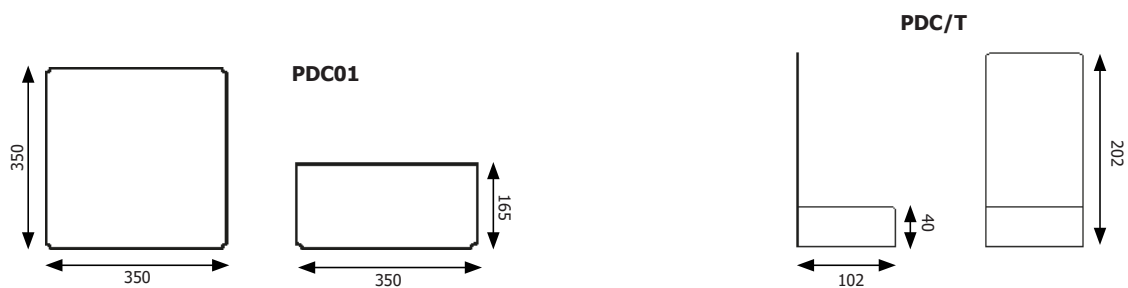

DIMENSIONI PRODOTTO (mm)

Codice	F.to tasche	N. Tasche	Dim. tasche	Dim. staffetta A	Cod. EAN
PDCA5	A5	1	165x214x75	146	0768855778610
PDC3XA5	A5	3	166x218x110	146	0768855778627
PDC4XA5	A5	4	166x256x155	146	0768855778634
PDC3X13A4	1/3 A4	3	109x218x112	100	0768855778641
PDC12X13A4	1/3 A4	12	340x345x175	330	0768855778658
PDCA4	A4	1	233x249x85	200	0768855778573
PDC2XA4	A4	2	236x285x120	200	0768855778580
PDC3XA4	A4	3	236x339x155	200	0768855778597
PDC4XA4	A4	4	237x340x175	200	0768855778603
PDC01	porta oggetti		350x165x350	330	0768855778665
PDC02	porta oggetti		ø350x155	-	0768855785847
PDC/T	porta dispenser		202x40x102	100	0768855785854