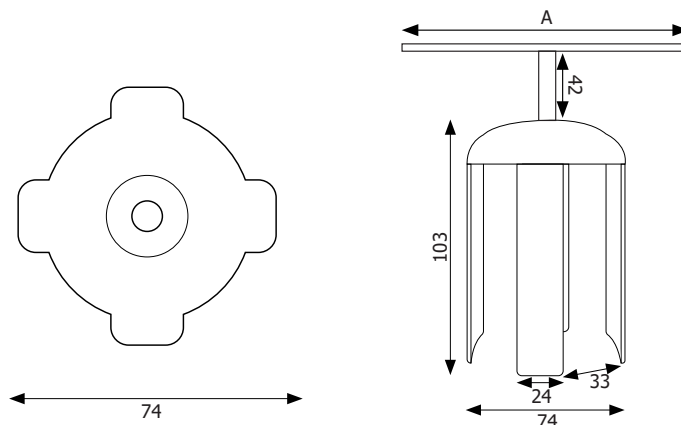

MATERIALE: metallo/ABS

FINITURA: nero

MATERIALE: styrene/plexiglass

FINITURA: trasparente

INDOOR

Porta depliant in styrene trasparente, cubo/semisfera porta oggetti e porta dispenser in plexiglass con supporto per colonnina in ABS nero antigraffio e staffa di aggancio in metallo verniciato a polveri finitura nero opaco per utilizzo interno.

DIMENSIONI PRODOTTO (mm)

Codice	F.to tasche	N. Tasche	Dim. tasche	Dim. staffetta A	Cod. EAN
PDCA5	A5	1	165x214x75	146	0768855778610
PDC3XA5	A5	3	166x218x110	146	0768855778627
PDC4XA5	A5	4	166x256x155	146	0768855778634
PDC3X13A4	1/3 A4	3	109x218x112	100	0768855778641
PDC12X13A4	1/3 A4	12	340x345x175	330	0768855778658
PDCA4	A4	1	233x249x85	200	0768855778573
PDC2XA4	A4	2	236x285x120	200	0768855778580
PDC3XA4	A4	3	236x339x155	200	0768855778597
PDC4XA4	A4	4	237x340x175	200	0768855778603
PDC01	porta oggetti		350x165x350	330	0768855778665
PDC02	porta oggetti		ø350x155	-	0768855785847
PDC/T	porta dispenser		202x40x102	100	0768855785854