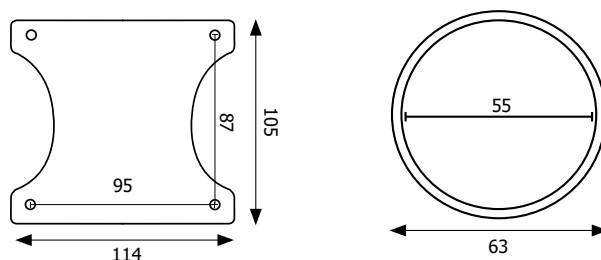

 COLORE: bianco/rosso

 COLORE: nero/giallo

Attacco a muro con nastro retrattile da 3 mt (blu, nero, rosso, verde, bianco, arancio, giallo, bianco e rosso, giallo e nero). Disponibile con finitura nero opaco e acciaio lucido. Agganciabile a tutte le tipologie di colonnine con nastro (ad eccezione di STOP800 e STOP94), alla clip a muro STOP60 e al kit antipanico STOP50.

STOP54-54X-60

Colonnine segnapercorso

SCHEDA TECNICA

DIMENSIONI PRODOTTO STOP54 (mm)

Codice	Dim. ØxH	Lunghezza nastro	Colore nastro	Cod. EAN
STOP54/B	60x125	3 metri	blu	0755899243129
STOP54/N	60x125	3 metri	nero	0755899243136
STOP54/R	60x125	3 metri	rosso	0755899243143
STOP54/V	60x125	3 metri	verde	0755899243150
STOP54/BI	60x125	3 metri	bianco	0755899243181
STOP54/GI	60x125	3 metri	giallo	0755899261871
STOP54/BR	60x125	3 metri	bianco e rosso	0755899249152
STOP54/GN	60x125	3 metri	giallo e nero	0755899249145
STOP54/AR	60x125	3 metri	arancio	0755899261864
STOP60	Clip ricevente a muro in ABS nero 15x100 mm			0755899243204

DIMENSIONI PRODOTTO STOP54X (mm)

Codice	Dim. ØxH	Lunghezza nastro	Colore nastro	Cod. EAN
STOP54X/B	60x125	3 metri	blu	0768855785861
STOP54X/N	60x125	3 metri	nero	0768855785878
STOP54X/R	60x125	3 metri	rosso	0768855785885
STOP54X/V	60x125	3 metri	verde	0768855785892
STOP54X/BI	60x125	3 metri	bianco	0768855785908
STOP54X/GI	60x125	3 metri	giallo	0768855785946
STOP54X/BR	60x125	3 metri	bianco e rosso	0768855785915
STOP54X/GN	60x125	3 metri	giallo e nero	0768855785922
STOP54X/AR	60x125	3 metri	arancio	0768855785939
STOP60	Clip ricevente a muro in ABS nero 15x100 mm			0755899243204