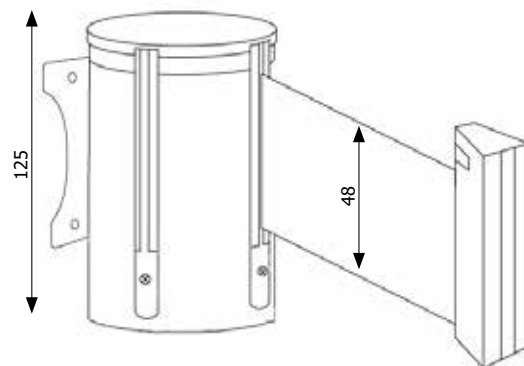

 COLORE: bianco/rosso

 COLORE: nero/giallo

Attacco a muro con nastro retrattile da 3 mt (blu, nero, rosso, verde, bianco, arancio, giallo, bianco e rosso, giallo e nero). Disponibile con finitura nero opaco e acciaio lucido. Agganciabile a tutte le tipologie di colonnine con nastro (ad eccezione di STOP800 e STOP94), alla clip a muro STOP60 e al kit antipanico STOP50.

STOP54-54X-60

Colonnine segnapercorso

SCHEDA TECNICA

DIMENSIONI PRODOTTO STOP54 (mm)

Codice	Dim. ØxH	Lunghezza nastro	Colore nastro	Cod. EAN
STOP54/B	60x125	3 metri	blu	0755899243129
STOP54/N	60x125	3 metri	nero	0755899243136
STOP54/R	60x125	3 metri	rosso	0755899243143
STOP54/V	60x125	3 metri	verde	0755899243150
STOP54/BI	60x125	3 metri	bianco	0755899243181
STOP54/GI	60x125	3 metri	giallo	0755899261871
STOP54/BR	60x125	3 metri	bianco e rosso	0755899249152
STOP54/GN	60x125	3 metri	giallo e nero	0755899249145
STOP54/AR	60x125	3 metri	arancio	0755899261864
STOP60	Clip ricevente a muro in ABS nero 15x100 mm			0755899243204

DIMENSIONI PRODOTTO STOP54X (mm)

Codice	Dim. ØxH	Lunghezza nastro	Colore nastro	Cod. EAN
STOP54X/B	60x125	3 metri	blu	0768855785861
STOP54X/N	60x125	3 metri	nero	0768855785878
STOP54X/R	60x125	3 metri	rosso	0768855785885
STOP54X/V	60x125	3 metri	verde	0768855785892
STOP54X/BI	60x125	3 metri	bianco	0768855785908
STOP54X/GI	60x125	3 metri	giallo	0768855785946
STOP54X/BR	60x125	3 metri	bianco e rosso	0768855785915
STOP54X/GN	60x125	3 metri	giallo e nero	0768855785922
STOP54X/AR	60x125	3 metri	arancio	0768855785939
STOP60	Clip ricevente a muro in ABS nero 15x100 mm			0755899243204