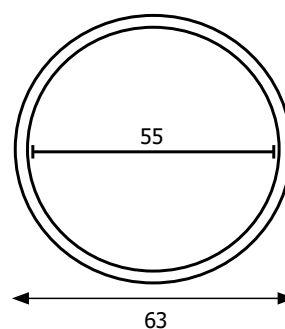

STOP54D/N-60

Colonnine segnapercorso

SCHEDA TECNICA

STOP54D/N

STOP60

STRUTTURA

 FINITURA: nero opaco

 INDOOR

GRAFICA

 MONOFACCIALE/BIFACCIALE

 PERSONALIZZAZIONE: nastro

NASTRO

 COLORE: nero

Attacco a muro verniciato nero opaco con doppio nastro da 3 mt colore nero. Agganciabili alla clip a muro STOP60 e al kit antipanico STOP50.

STOP54D/N-60

Colonnine segnapercorso

SCHEDA TECNICA

DIMENSIONI PRODOTTO (mm)

Codice	Dim. ØxH	Lunghezza nastri	Colore nastro	Cod. EAN
STOP54/N	60x424	3 metri	nero	0768855778795
STOP60	Clip ricevente a muro in ABS nero 15x100 mm			0755899243204

DIMENSIONI PRODOTTO (mm)

Codice	n. art. per imballo	Dim. imballo	peso art. e imballo
STOP54/N	1	500x200x100	2
STOP60	1	100x100x30	busta