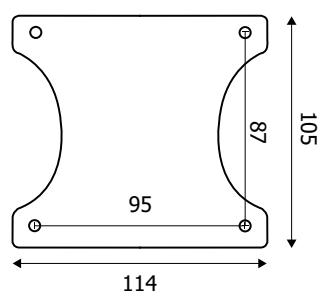

STOP54D/N-60

Colonnine segnapercorso

SCHEDA TECNICA

STOP54D/N

STOP60

STRUTTURA

 FINITURA: nero opaco

 INDOOR

GRAFICA

 MONOFACCIALE/BIFACCIALE

 PERSONALIZZAZIONE: nastro

NASTRO

 COLORE: nero

Attacco a muro verniciato nero opaco con doppio nastro da 3 mt colore nero. Agganciabili alla clip a muro STOP60 e al kit antipanico STOP50.

STOP54D/N-60

Colonnine segnapercorso

SCHEDA TECNICA

DIMENSIONI PRODOTTO (mm)

Codice	Dim. ØxH	Lunghezza nastri	Colore nastro	Cod. EAN
STOP54/N	60x424	3 metri	nero	0768855778795
STOP60	Clip ricevente a muro in ABS nero 15x100 mm			0755899243204

DIMENSIONI PRODOTTO (mm)

Codice	n. art. per imballo	Dim. imballo	peso art. e imballo
STOP54/N	1	500x200x100	2
STOP60	1	100x100x30	busta