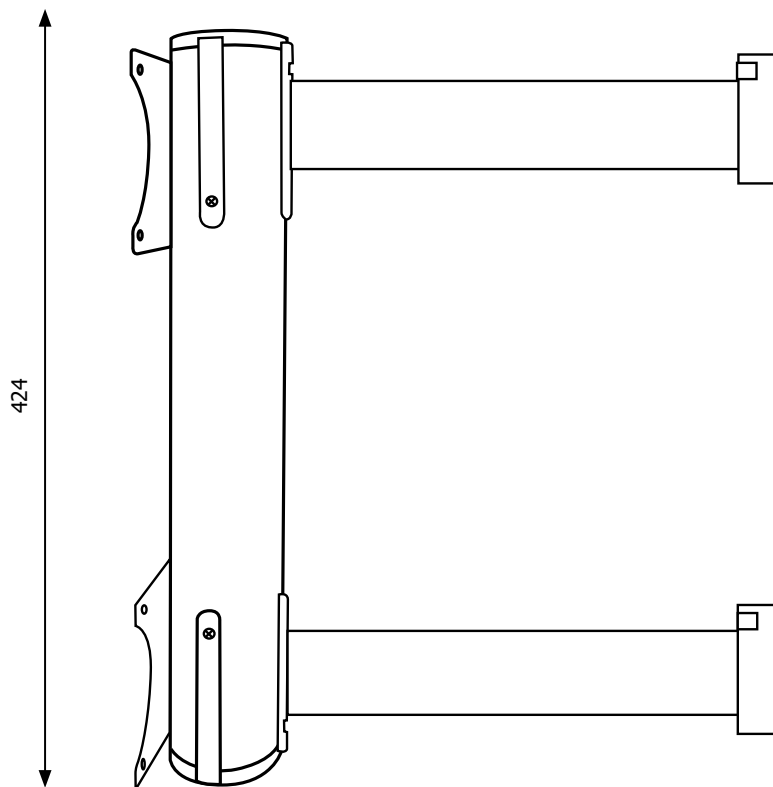

STOP54D/N-60

Colonnine segnapercorso

SCHEDA TECNICA

STOP54D/N

STOP60

STRUTTURA

 FINITURA: nero opaco

 INDOOR

GRAFICA

 MONOFACCIALE/BIFACCIALE

 PERSONALIZZAZIONE: nastro

NASTRO

 COLORE: nero

Attacco a muro verniciato nero opaco con doppio nastro da 3 mt colore nero. Agganciabili alla clip a muro STOP60 e al kit antipanico STOP50.

STOP54D/N-60

Colonnine segnapercorso

SCHEDA TECNICA

DIMENSIONI PRODOTTO (mm)

Codice	Dim. ØxH	Lunghezza nastri	Colore nastro	Cod. EAN
STOP54/N	60x424	3 metri	nero	0768855778795
STOP60	Clip ricevente a muro in ABS nero 15x100 mm			0755899243204

DIMENSIONI PRODOTTO (mm)

Codice	n. art. per imballo	Dim. imballo	peso art. e imballo
STOP54/N	1	500x200x100	2
STOP60	1	100x100x30	busta