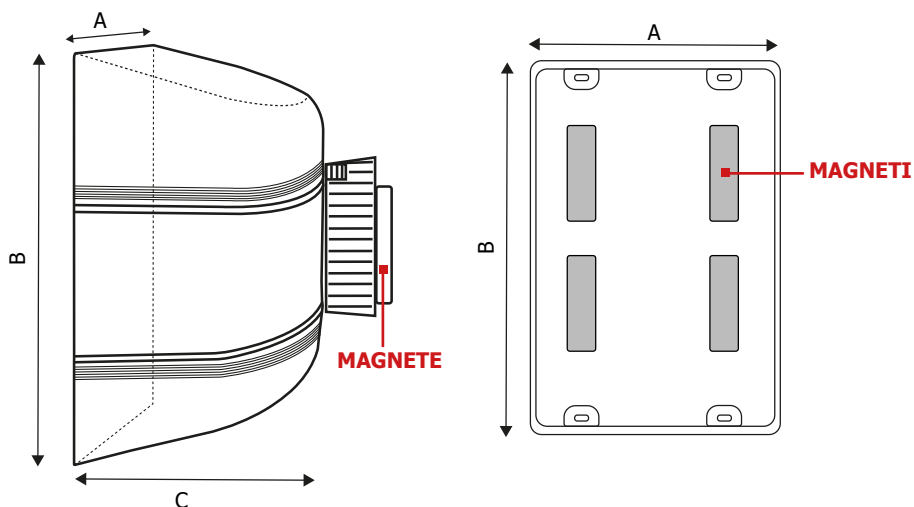

STOP54M-N-74M-N

Colonnine segnapercorso

SCHEMA TECNICA

STOP54M/N

STOP74M/N

STRUTTURA

-  MATERIALE: ABS
-  FINITURA: nero opaco
-  INDOOR
-  MAGNETICO

GRAFICA

-  MONOFACCIALE/BIFACCIALE
-  PERSONALIZZAZIONE: nastro

NASTRO 3 metri

-  MATERIALE: polipropilene
-  COLORE: nero
-  COLORE: bianco/rosso
-  COLORE: nero/giallo

NASTRO 5 metri

-  MATERIALE: polipropilene
-  COLORE: nero
-  COLORE: bianco/rosso
-  COLORE: nero/giallo

Attacco a muro in ABS nero opaco con nastro nero retrattile da 3 e 5 metri (nero, bianco e rosso, giallo e nero). Piastrine magnetiche presenti sul retro e sulla clip di fissaggio del nastro. Utilizzabili su superfici metalliche senza l'utilizzo di tasselli.

STOP54M-74M

Colonnine segnapercorso

SCHEDA TECNICA

STOP54M/N

STOP74M/N

DIMENSIONI PRODOTTO (mm)

Codice	Dim. AxBxC	Lunghezza nastro	Colore nastro	Cod. EAN
STOP54M/N	76x138x73	3 metri	nero	0768855778771
STOP74M/N	95x145x90	5 metri	nero	0768855778788