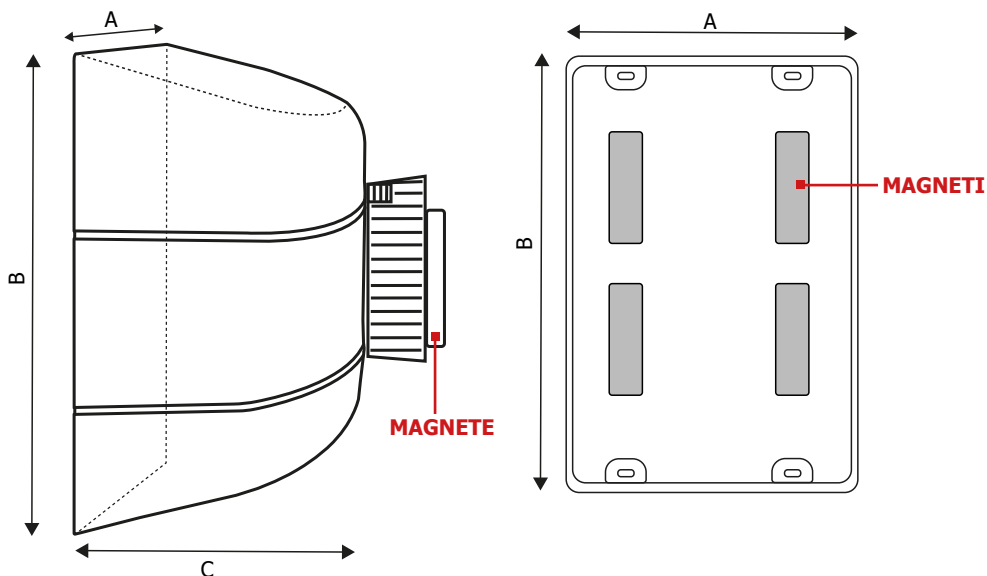

STOP54M-N-74M-N

Colonnine segnapercorso

SCHEMA TECNICA

STOP54M/N

STOP74M/N

STRUTTURA

-  MATERIALE: ABS
-  FINITURA: nero opaco
-  INDOOR
-  MAGNETICO

GRAFICA

Attacco a muro in ABS nero opaco con nastro nero retrattile da 3 e 5 metri (nero, bianco e rosso, giallo e nero). Piastrine magnetiche presenti sul retro e sulla clip di fissaggio del nastro. Utilizzabili su superfici metalliche senza l'utilizzo di tasselli.

STOP54M-74M

Colonnine segnapercorso

SCHEDA TECNICA

STOP54M/N

STOP74M/N

DIMENSIONI PRODOTTO (mm)

Codice	Dim. AxBxC	Lunghezza nastro	Colore nastro	Cod. EAN
STOP54M/N	76x138x73	3 metri	nero	0768855778771
STOP74M/N	95x145x90	5 metri	nero	0768855778788

DIMENSIONI IMBALLO (mm/kg)

Codice	n. art. per imballo	Dim. imballo	peso art. e imballo
STOP54M/N	1	300x200x100	2
STOP74M/N	1	300x200x100	2,5