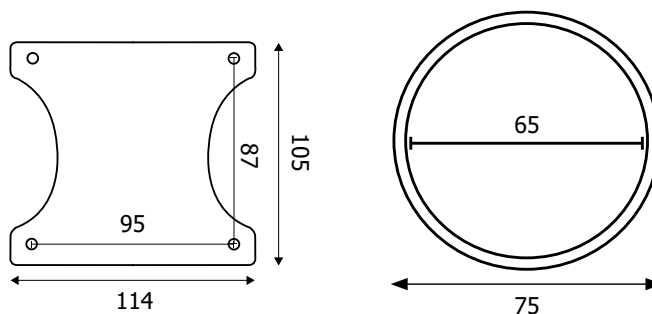

GRAFICA

 MONOFACCIALE/BIFACCIALE

 PERSONALIZZAZIONE: nastro

NASTRO 4 metri

 MATERIALE: polipropilene

 COLORE: rosso

 COLORE: blu

 COLORE: nero

 COLORE: bianco/rosso

 COLORE: nero/giallo

Attacco a muro con finitura nero opaco e nastro retrattile da 4 mt (blu, nero, rosso, bianco e rosso, giallo e nero). Agganciabile a tutte le tipologie di colonnine con nastro (ad eccezione di STOP800 e STOP94), alla clip a muro STOP60 e al kit antipanico STOP50.

STOP64-60

Colonnine segnapercorso

SCHEDA TECNICA

DIMENSIONI PRODOTTO (mm)

Codice	Dim. ØxH	Lunghezza nastro	Colore nastro	Cod. EAN
STOP64/B	75x134	4 metri	blu	0755899249602
STOP64/N	75x134	4 metri	nero	0755899261888
STOP64/R	75x134	4 metri	rosso	0755899249619
STOP64/BR	75x134	4 metri	bianco e rosso	0768855778672
STOP64/GN	75x134	4 metri	giallo e nero	0768855778689
STOP60	Clip ricevente a muro in ABS nero 15x100 mm			0755899243204

MISURE IMBALLO (mm/kg)

Codice	n. art. per imballo	Dim. imballo	peso art. e imballo
STOP64/B	1	25 X 21 X 22	1
STOP64/N	1	25 X 21 X 22	1
STOP64/R	1	25 X 21 X 22	1
STOP64/BR	1	25 X 21 X 22	1
STOP64/GN	1	25 X 21 X 22	1
STOP60	1	100 x 100 x 30	Busta