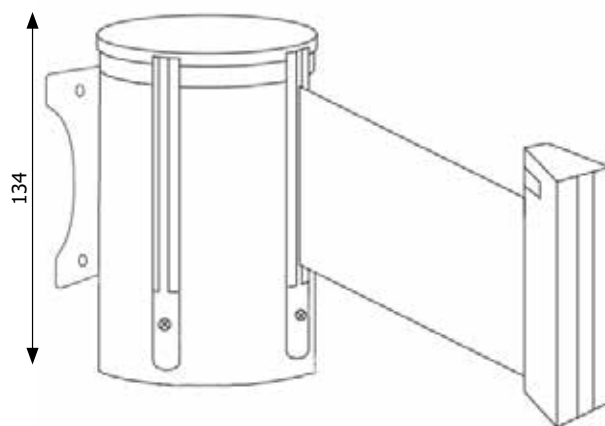

STOP64-60

Colonnine segnapercorso

SCHEDA TECNICA

STOP64

STOP60

STRUTTURA

 FINITURA: nero opaco

 INDOOR

 COLORE: bianco/rosso

 COLORE: nero/giallo

Attacco a muro con finitura nero opaco e nastro retrattile da 4 mt (blu, nero, rosso, bianco e rosso, giallo e nero). Agganciabile a tutte le tipologie di colonnine con nastro (ad eccezione di STOP800 e STOP94), alla clip a muro STOP60 e al kit antipanico STOP50.

STOP64-60

Colonnine segnapercorso

SCHEDA TECNICA

DIMENSIONI PRODOTTO (mm)

Codice	Dim. ØxH	Lunghezza nastro	Colore nastro	Cod. EAN
STOP64/B	75x134	4 metri	blu	0755899249602
STOP64/N	75x134	4 metri	nero	0755899261888
STOP64/R	75x134	4 metri	rosso	0755899249619
STOP64/BR	75x134	4 metri	bianco e rosso	0768855778672
STOP64/GN	75x134	4 metri	giallo e nero	0768855778689
STOP60	Clip ricevente a muro in ABS nero 15x100 mm			0755899243204