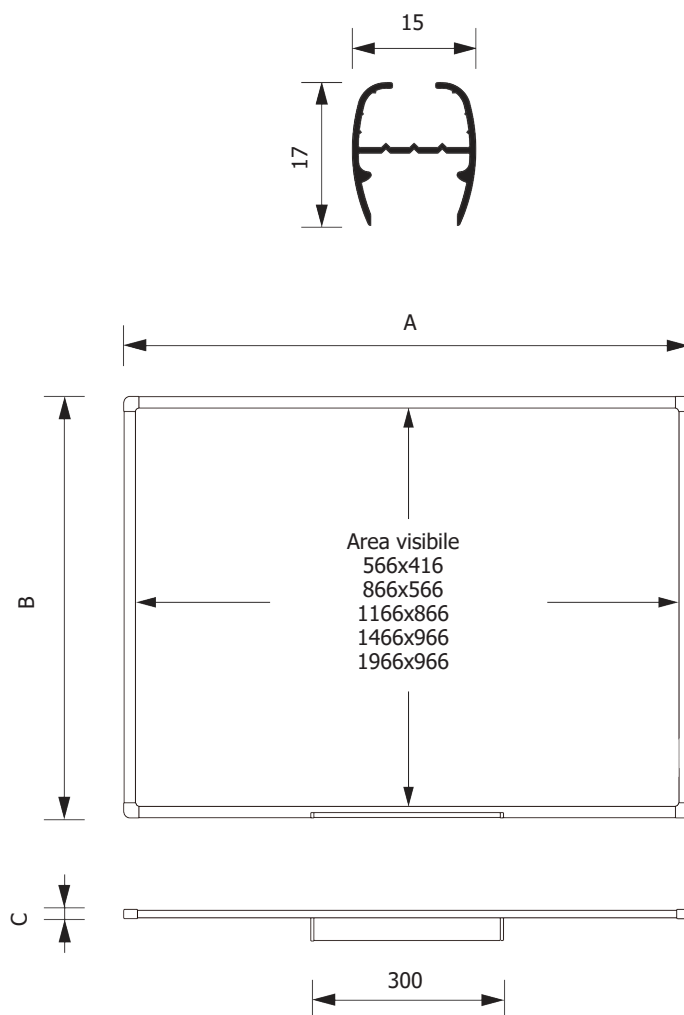

BOARD021-022-023-024-025

Lavagne

SCHEMA TECNICA

STRUTTURA

MATERIALE: alluminio

FINITURA: anodizzato silver

INDOOR

ORIENTABILE

FISSAGGIO A PARETE

SUPERFICIE

MATERIALE SUPERFICIE: acciaio laccato

FINITURA SUPERFICIE: bianco

MAGNETICA

SCRIVIBILE

Lavagna da parete magnetica con struttura in alluminio anodizzato silver e angoli di protezione in ABS. Superficie in acciaio laccato bianco scrivibile e magnetica. La lavagna è completa di vaschetta porta accessori e materiale per il fissaggio a muro. Posizionabile sia in orizzontale che in verticale.

DIMENSIONI PRODOTTO (mm)

Codice	Area visibile	Dim. esterna (AxBxC)	Cod. EAN
BOARD021	566x416	600x450x15	0755899238026
BOARD022	866x566	900x600x15	0755899238033
BOARD023	1166x866	1200x900x15	0755899238040
BOARD024	1466x966	1500x1000x15	0755899238057
BOARD025	1966x966	2000x1000x15	0755899238064

MISURE IMBALLO (mm/kg)

Codice	Dim. imballo	Peso art.	Peso art. e imballo
BOARD021	700x550x30	1,40	3,40
BOARD022	1000x700x30	4,00	6,00
BOARD023	1300x1000x30	6,24	8,24
BOARD024	1600x1100x30	10,30	12,30
BOARD025	2100x1100x30	15,36	17,36