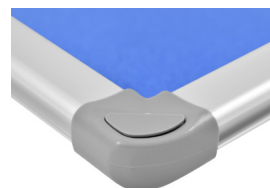

BOARD041PB-042PB-043PB-044PB-045PB

Lavagne

SCHEMA TECNICA

STRUTTURA

MATERIALE: alluminio

FINITURA: anodizzato silver

INDOOR

ORIENTABILE

FISSAGGIO A PARETE

SUPERFICIE

MATERIALE: feltro

FINITURA: blu

Lavagna da parete con struttura in alluminio anodizzato silver e angoli di protezione in ABS. Superficie in feltro blu. Da utilizzare con puntine ferma fogli disponibili a parte. Posizionabile sia in verticale che in orizzontale. Kit per il fissaggio a muro compreso.

BOARD041PB-042PB-043PB-044PB-045PB
Lavagne
SCHEDA TECNICA

DIMENSIONI PRODOTTO (mm)

Codice	Area visibile	Dim. esterna (AxBxC)	Cod. EAN
BOARD041/PB	566x416	600x450x15	0755899238125
BOARD042/PB	866x566	900x600x15	0755899238132
BOARD043/PB	1166x866	1200x900x15	0755899238149
BOARD044/PB	1466x966	1500x1000x15	0755899238156
BOARD045/PB	1966x966	2000x1000x15	0755899238163