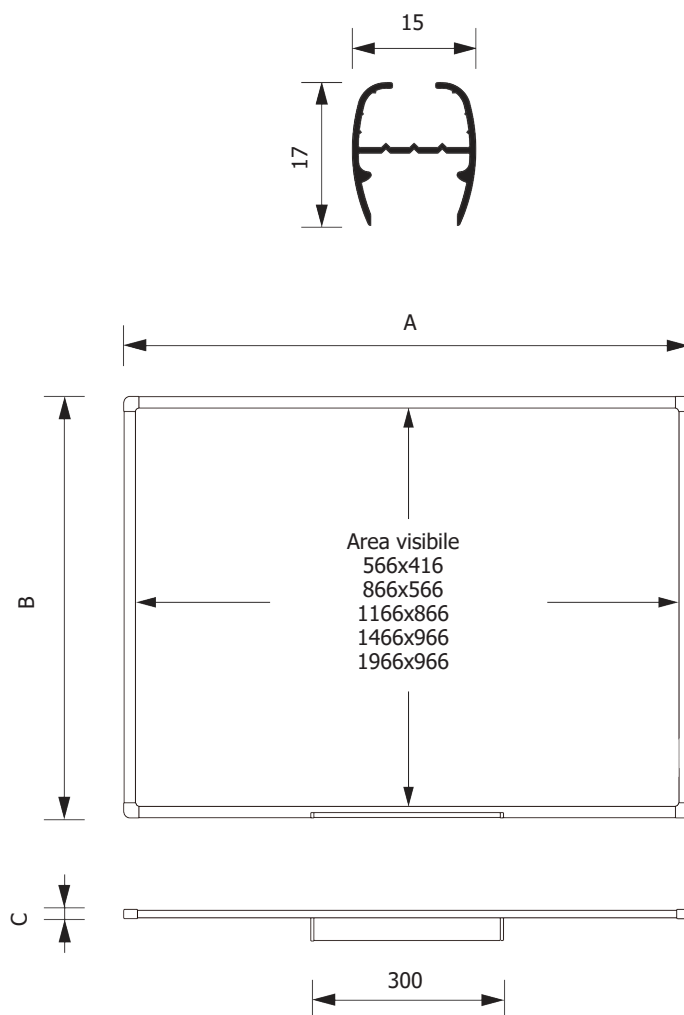

BOARD041PB-042PB-043PB-044PB-045PB

Lavagne

SCHEMA TECNICA

STRUTTURA

MATERIALE: alluminio

FINITURA: anodizzato silver

INDOOR

ORIENTABILE

FISSAGGIO A PARETE

SUPERFICIE

MATERIALE: feltro

FINITURA: blu

Lavagna da parete con struttura in alluminio anodizzato silver e angoli di protezione in ABS. Superficie in feltro blu. Da utilizzare con puntine ferma fogli disponibili a parte. Posizionabile sia in verticale che in orizzontale. Kit per il fissaggio a muro compreso.

BOARD041PB-042PB-043PB-044PB-045PB
Lavagne
SCHEDA TECNICA

DIMENSIONI PRODOTTO (mm)

Codice	Area visibile	Dim. esterna (AxBxC)	Cod. EAN
BOARD041/PB	566x416	600x450x15	0755899238125
BOARD042/PB	866x566	900x600x15	0755899238132
BOARD043/PB	1166x866	1200x900x15	0755899238149
BOARD044/PB	1466x966	1500x1000x15	0755899238156
BOARD045/PB	1966x966	2000x1000x15	0755899238163

MISURE IMBALLO (mm/kg)

Codice	Dim. imballo	Peso art.	Peso art. e imballo
BOARD041/PB	700x550x30	1,10	3,10
BOARD042/PB	1000x700x30	2,40	4,40
BOARD043/PB	1300x1000x30	5,70	7,70
BOARD044/PB	1600x1100x30	7,40	9,40
BOARD045/PB	2100x1100x30	9,70	11,70