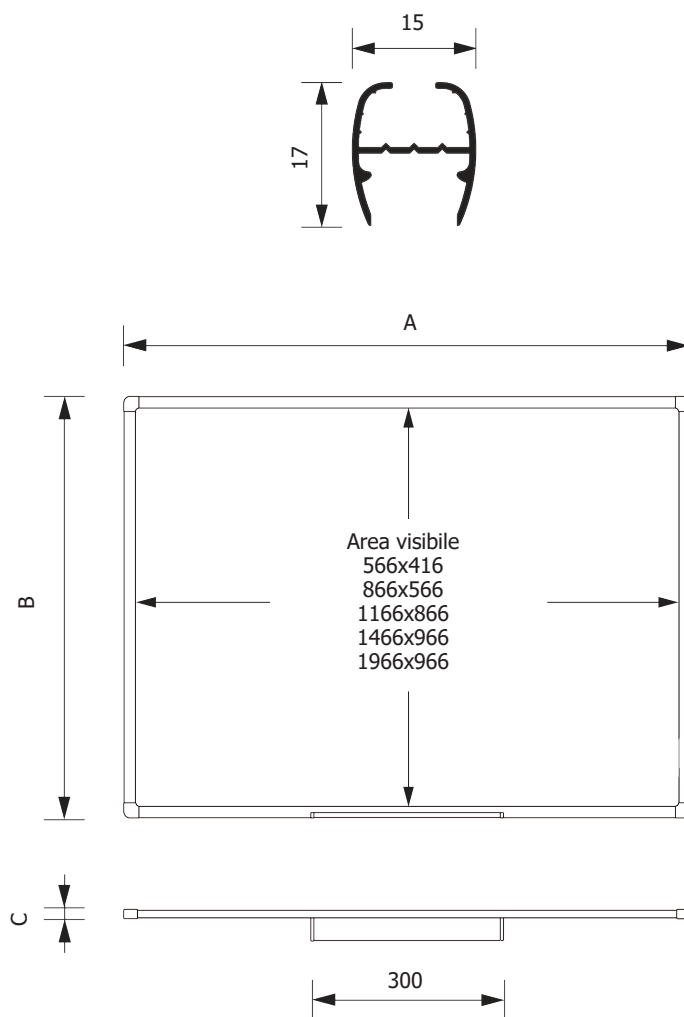

BOARD041-042-043-044-045

Lavagne

SCHEDA TECNICA

STRUTTURA

MATERIALE: alluminio

FINITURA: anodizzato silver

INDOOR

ORIENTABILE

FISSAGGIO A PARETE

SUPERFICIE

MATERIALE: sughero naturale

Lavagna da parete con struttura in alluminio anodizzato silver e angoli di protezione in ABS. Superficie in sughero naturale spessore 2 mm. Da utilizzare con puntine ferma fogli disponibili a parte. Posizionabile sia in verticale che in orizzontale. Kit per il fissaggio a muro compreso.

DIMENSIONI PRODOTTO (mm)

Codice	Area visibile	Dim. esterna (AxBxC)	Cod. EAN
BOARD041	566x416	600x450x15	0755899238071
BOARD042	866x566	900x600x15	0755899238088
BOARD043	1166x866	1200x900x15	0755899238095
BOARD044	1466x966	1500x1000x15	0755899238101
BOARD045	1966x966	2000x1000x15	0755899238118

MISURE IMBALLO (mm/kg)

Codice	Dim. imballo	Peso art.	Peso art. e imballo
BOARD041	700x550x30	1,10	3,10
BOARD042	1000x700x30	2,30	4,30
BOARD043	1300x1000x30	6,00	8,00
BOARD044	1600x1100x30	9,00	11,00
BOARD045	2100x1100x30	15,00	17,00