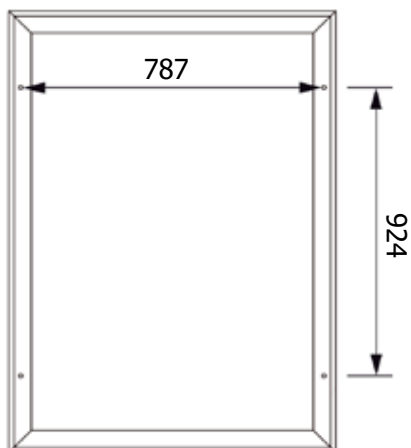

VISTA RETRO

CRPT03