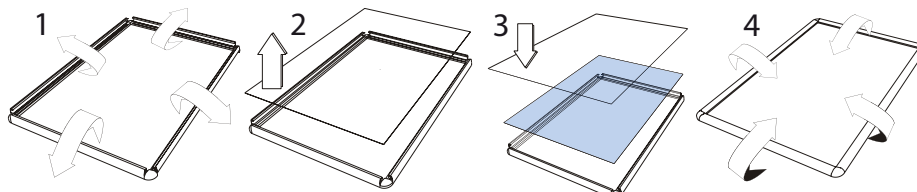

## STRUTTURA

MATERIALE: plastico

INDOOR

ORIENTABILE

## GRAFICA

GRAFICA INTERCAMBIABILE

MONOFACCIALE

Cornice con apertura a scatto, profilo da 32mm, angolo tondo cromato e fondo in materiale plastico in PS da 0,5mm. Foglio di protezione in PVC antiriflesso. Kit tasselli e viti per fissaggio incluso.

**SISTEMA APERTURA A SCATTO**

**DIMENSIONI PRODOTTO (mm)**

Codice	F.to poster	F.to visibile	Dim. cornice (AxB)	Cod. EAN
CRPT03	A0	823x1171	886x1234	0755899239993
CRPT05/32	B2	482x682	545x745	0755899240029
CRPT06	B1	682x982	745x1045	0755899240036
CRPT07	B0	982x1382	1045x1445	0755899240050

**MISURE IMBALLO (mm/kg)**

Codice	Dim. imballo	Peso art.	Peso art. e imballo
CRPT03	896x1244x30	3,41	5,08
CRPT05/32	555x755x30	1,69	2,09
CRPT06	755x1055x30	2,70	3,07
CRPT07	1055x1455x30	4,77	6,54

**VISTA RETRO**