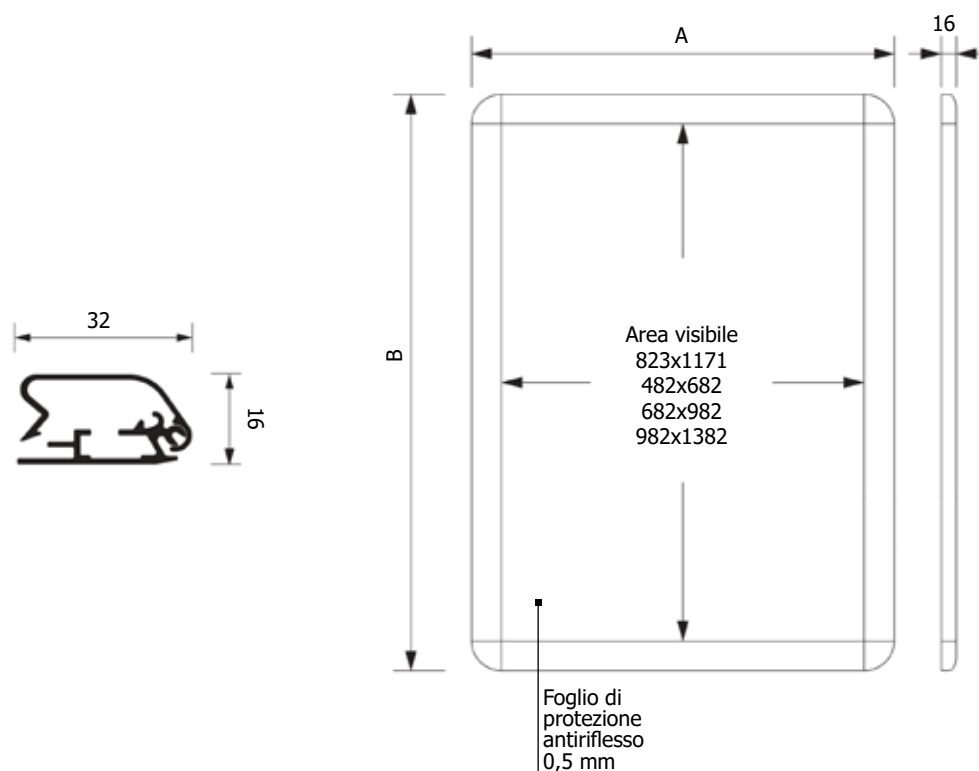

## STRUTTURA

MATERIALE: plastico

INDOOR

ORIENTABILE

## GRAFICA

GRAFICA INTERCAMBIABILE

MONOFACCIALE

Cornice con apertura a scatto, profilo da 32mm, angolo tondo cromato e fondo in materiale plastico in PS da 0,5mm. Foglio di protezione in PVC antiriflesso. Kit tasselli e viti per fissaggio incluso.

**SISTEMA APERTURA A SCATTO**

**DIMENSIONI PRODOTTO (mm)**

Codice	F.to poster	F.to visibile	Dim. cornice (AxB)	Cod. EAN
CRPT03	A0	823x1171	886x1234	0755899239993
CRPT05/32	B2	482x682	545x745	0755899240029
CRPT06	B1	682x982	745x1045	0755899240036
CRPT07	B0	982x1382	1045x1445	0755899240050

**MISURE IMBALLO (mm/kg)**

Codice	Dim. imballo	Peso art.	Peso art. e imballo
CRPT03	896x1244x30	3,41	5,08
CRPT05/32	555x755x30	1,69	2,09
CRPT06	755x1055x30	2,70	3,07
CRPT07	1055x1455x30	4,77	6,54

**VISTA RETRO**