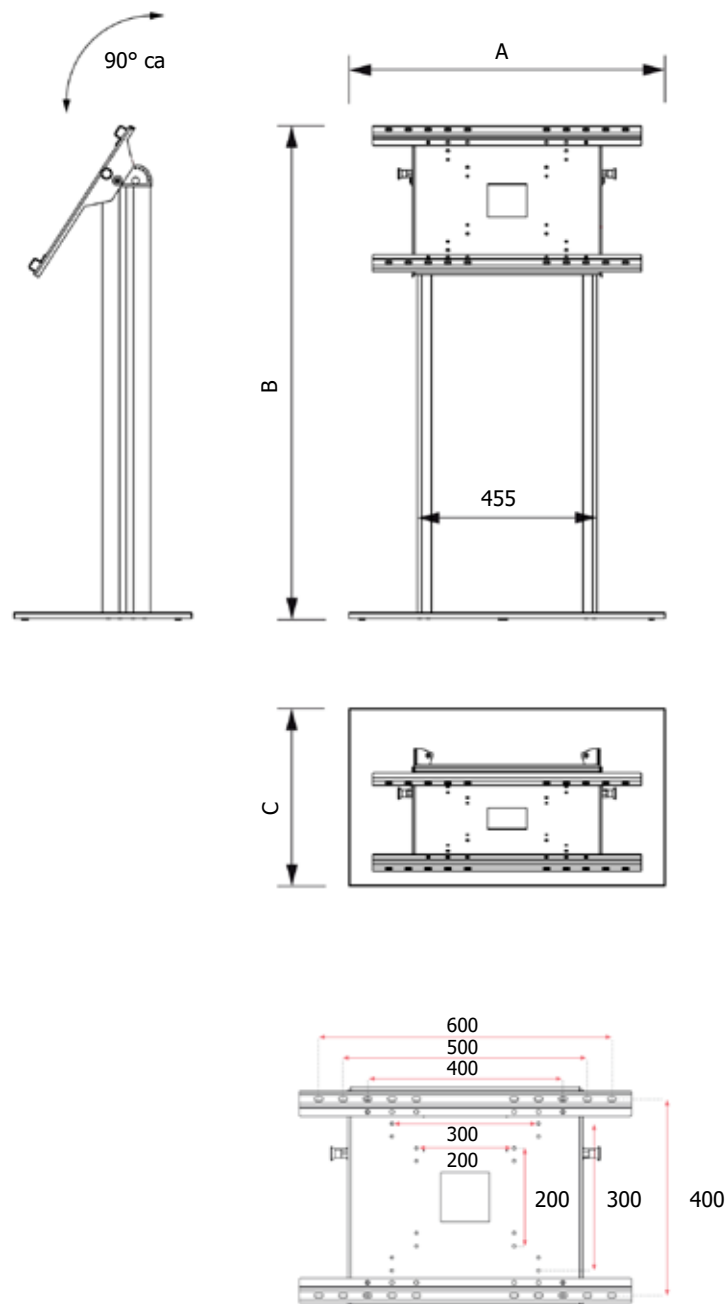

STRUTTURA

MATERIALE: acciaio/alluminio

FINITURA: grigio

FINITURA: silver

INDOOR

SISTEMA DI CHIUSURA

ORIENTABILE

Espositore porta monitor autoportante. La struttura permette la regolazione del monitor. Doppio montante di sicurezza con profilo curvo in grado di contenere il cavo di alimentazione. La base è in acciaio con copertura in alluminio silver. Monitor non incluso

DIMENSIONI PRODOTTO (mm)

Codice	Dim. monitor	Dim. struttura (AxBxC)	Cod. EAN
DSVESAB	da 32" a 56"	800x1150x450	0755899244096

MISURE IMBALLO (mm/kg)

Codice	Dim. imballo	Peso art.	Peso art. e imballo
DSVESAB	652x1132x142	45,80	48,10