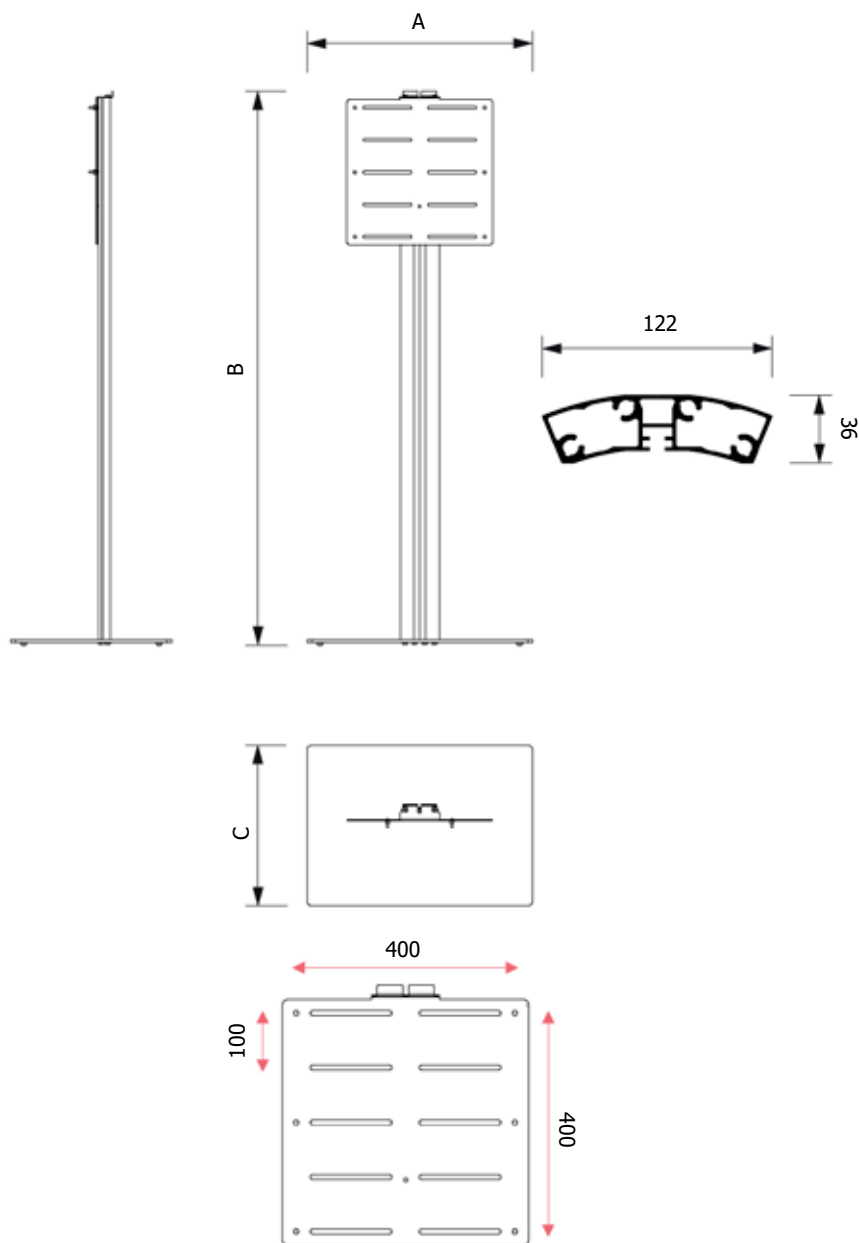

STRUTTURA

MATERIALE: acciaio/alluminio

FINITURA: grigio

FINITURA: silver

INDOOR

ORIENTABILE

SISTEMA DI CHIUSURA

Espositore porta monitor autoportante. Attacco universale VESA per monitor da 22" a 40". La base è in alluminio, finitura silver. Monitor non incluso.

DIMENSIONI PRODOTTO (mm)

Codice	Dim. monitor	Dim. struttura (AxBxC)	Cod. EAN
DSVESAP	22" - 40"	700 x 1794 x 500	0768855779686

MISURE IMBALLO (mm/kg)

Codice	Dim. imballo	Peso art. e imballo
DSVESAP	687x1707x62	38,38